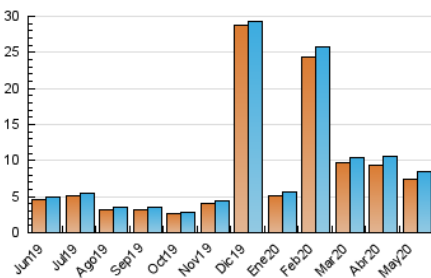

4.3 Per mesos

N. únics / Visites (x 1000)