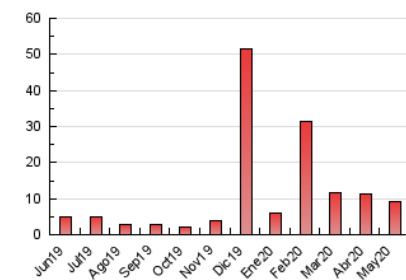

Pàgines (x 1000)