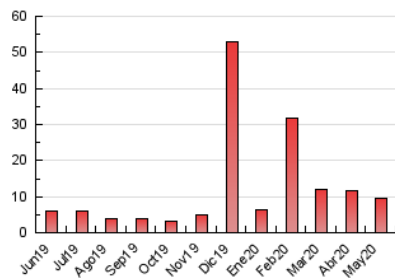

Pàgines (x 1000)