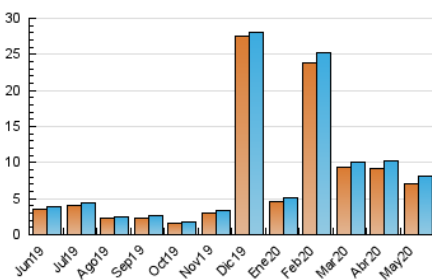

4.3 Per mesos

N. únics / Visites (x 1000)