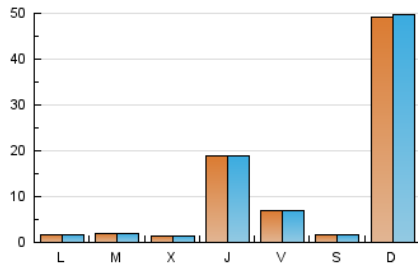

4. Gràfiques (Nacional i Internacional)

4.1 Per dia de la setmana (promig)

N. únics / Visites (x 100)