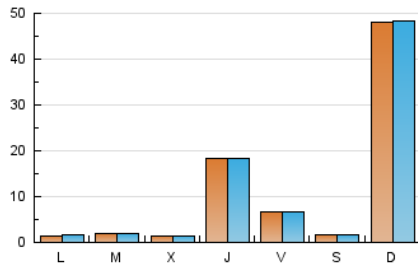

4. Gràfiques (Nacional)

4.1 Per dia de la setmana (promig)

N. únics / Visites (x 100)