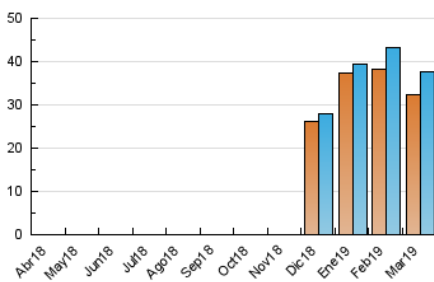

4.3 Per mesos

N. únics / Visites (x 1000)