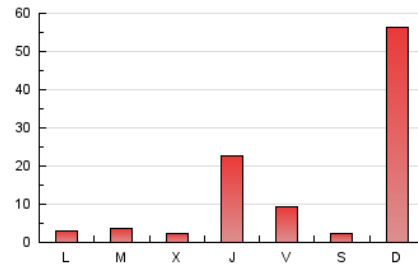

Pàgines (x 100)