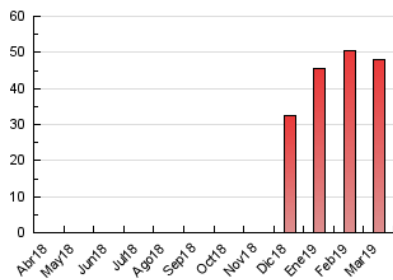

Pàgines (x 1000)