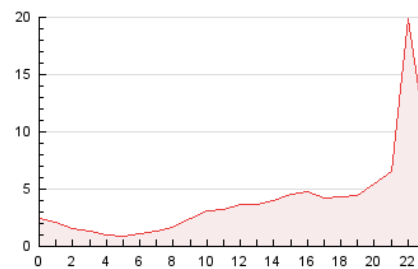

2. Seccions (Nacional i Internacional)

	PÀGINES	%
HOME	22.003	45.71 %
RESTA	26.134	54.29 %

3. Per dia del mes (Nacional i Internacional)

Dia	N. únics	Visites	Pàgines	Dia	N. únics	Visites	Pàgines	Dia	N. únics	Visites	Pàgines
1	67	69	176	11	161	168	354	21	113	115	200
2	95	100	115	12	358	368	622	22	83	83	140
3	155	160	205	13	379	383	625	23	54	55	99
4	206	218	409	14	376	384	668	24	58	60	101
5	254	265	518	15	204	205	358	25	64	65	127
6	62	68	127	16	251	256	395	26	74	79	140
7	160	165	359	17	182	183	300	27	45	47	76
8	142	150	336	18	209	218	367	28	6.891	6.915	8.113
9	145	146	247	19	119	120	209	29	3.003	3.016	3.845
10	156	160	244	20	88	88	149	30	300	301	463
								31	24.040	24.316	28.050

4. Gràfiques (Nacional i Internacional)

4.1 Per dia de la setmana (promig)

N. únics / Visites (x 100)

Pàgines (x 100)

4.2 Per franja horària (promig)

Visites (x 1000)

Pàgines (x 1000)

4.3 Per mesos