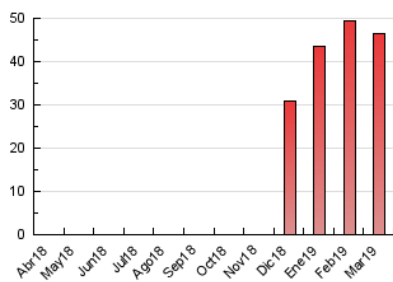

Pàgines (x 1000)