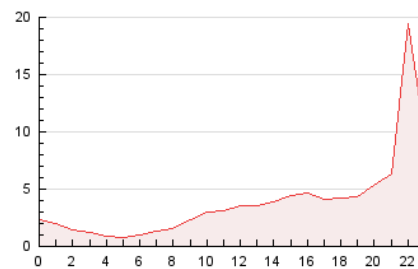

2. Seccions (Nacional)

	PÀGINES	%
HOME	20.514	44.05 %
RESTA	26.054	55.95 %

3. Per dia del mes (Nacional)

Dia	N. únics	Visites	Pàgines	Dia	N. únics	Visites	Pàgines	Dia	N. únics	Visites	Pàgines
1	51	54	158	11	153	159	341	21	108	110	195
2	76	81	96	12	327	336	588	22	77	77	131
3	126	131	174	13	343	347	583	23	53	54	97
4	185	195	367	14	342	349	622	24	51	53	92
5	238	249	499	15	185	185	329	25	60	62	123
6	59	65	124	16	229	232	367	26	70	74	133
7	149	154	347	17	168	169	285	27	41	44	70
8	131	138	324	18	197	206	352	28	6.712	6.735	7.898
9	132	133	233	19	115	117	205	29	2.844	2.854	3.659
10	149	153	236	20	85	85	145	30	291	292	450
								31	23.466	23.717	27.345

4. Gràfiques (Nacional)

4.1 Per dia de la setmana (promig)

N. únics / Visites (x 100)

Pàgines (x 100)

4.2 Per franja horària (promig)

Visites (x 1000)

Pàgines (x 1000)

4.3 Per mesos