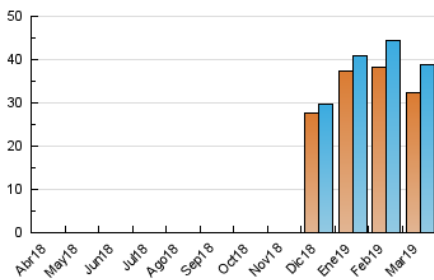

4.3 Per mesos

N. únics / Visites (x 1000)