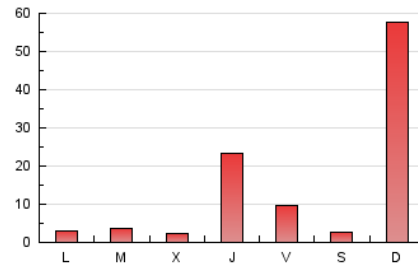

Pàgines (x 100)