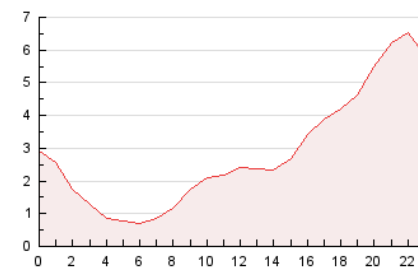

Pàgines (x 1000)