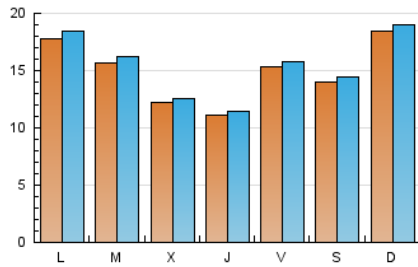

4. Gràfiques (Nacional)

4.1 Per dia de la setmana (promig)

N. únics / Visites (x 100)