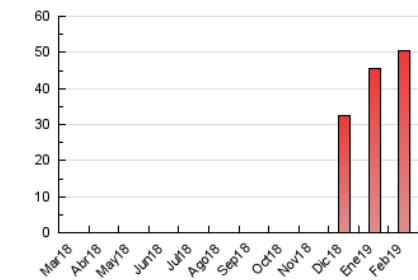

Pàgines (x 1000)