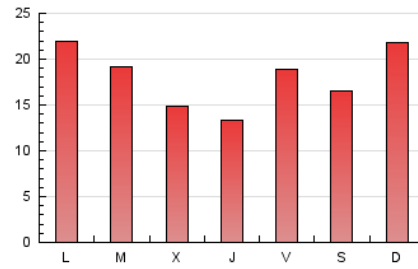

Pàgines (x 100)