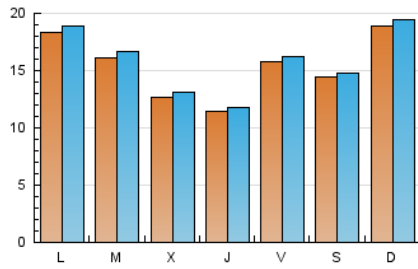

4. Gràfiques (Nacional i Internacional)

4.1 Per dia de la setmana (promig)

N. únics / Visites (x 100)