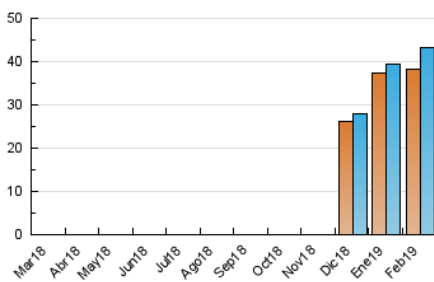

4.3 Per mesos

N. únics / Visites (x 1000)