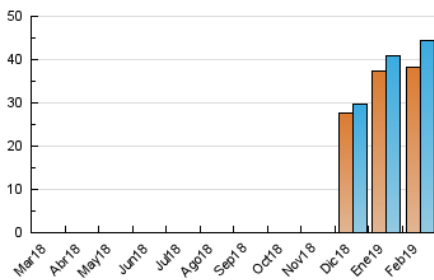

4.3 Per mesos

N. únics / Visites (x 1000)