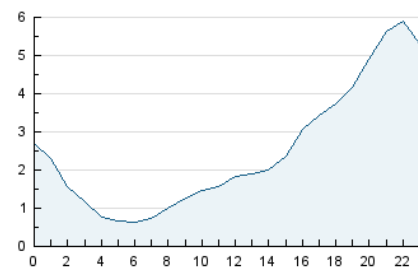

2. Seccions (Nacional)

	PÀGINES	%
HOME	13.354	27.07 %
RESTA	35.973	72.93 %

3. Per dia del mes (Nacional)

Dia	N. únics	Visites	Pàgines	Dia	N. únics	Visites	Pàgines	Dia	N. únics	Visites	Pàgines
1	1.401	1.453	1.751	11	1.643	1.693	1.834	21	1.426	1.472	1.721
2	1.622	1.672	1.929	12	1.774	1.833	2.023	22	1.402	1.442	1.698
3	1.665	1.708	1.993	13	1.278	1.310	1.446	23	1.094	1.118	1.246
4	1.863	1.950	2.420	14	956	993	1.107	24	1.884	1.947	2.219
5	1.716	1.787	2.161	15	2.009	2.067	2.427	25	966	998	1.206
6	1.407	1.452	1.618	16	1.529	1.571	1.784	26	726	746	843
7	1.285	1.314	1.446	17	2.113	2.167	2.372	27	844	867	998
8	1.322	1.345	1.455	18	2.660	2.736	3.118	28	766	786	913
9	1.366	1.404	1.505	19	2.063	2.125	2.471				
10	1.734	1.783	1.951	20	1.375	1.412	1.672				

4. Gràfiques (Nacional)

4.1 Per dia de la setmana (promig)

N. únics / Visites (x 100)

Pàgines (x 100)

4.2 Per franja horària (promig)

Visites (x 1000)

Pàgines (x 1000)

4.3 Per mesos