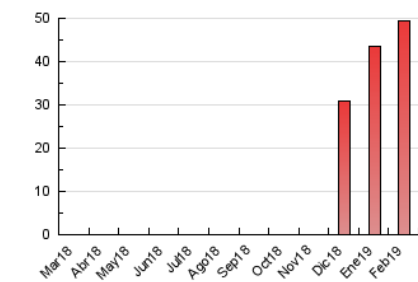

Pàgines (x 1000)