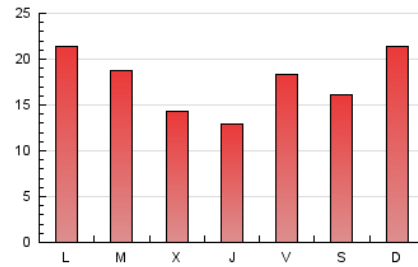

Pàgines (x 100)