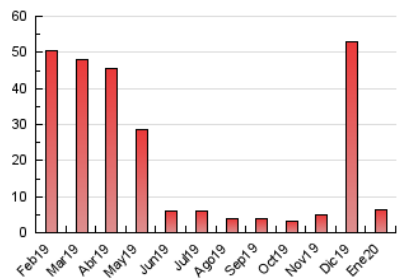

Pàgines (x 1000)