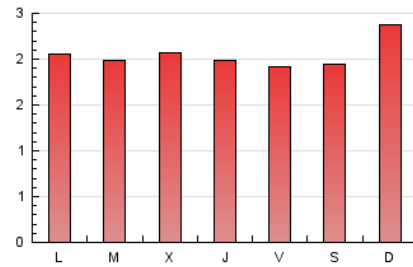

Pàgines (x 100)