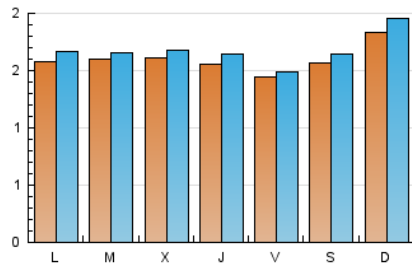

4. Gràfiques (Nacional)

4.1 Per dia de la setmana (promig)

N. únics / Visites (x 100)