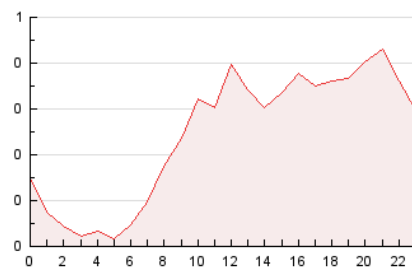

2. Seccions (Nacional)

	PÀGINES	%
HOME	271	4.64 %
RESTA	5.575	95.36 %

3. Per dia del mes (Nacional)

Dia	N. únics	Visites	Pàgines	Dia	N. únics	Visites	Pàgines	Dia	N. únics	Visites	Pàgines
1	144	154	173	11	156	161	169	21	152	155	189
2	165	173	187	12	194	211	231	22	147	152	168
3	154	162	182	13	148	151	167	23	141	151	168
4	165	170	189	14	163	175	205	24	132	138	162
5	149	158	183	15	162	171	190	25	141	147	158
6	117	132	143	16	145	153	172	26	164	178	201
7	156	162	174	17	150	154	170	27	177	184	213
8	190	195	212	18	167	176	201	28	168	173	190
9	163	171	196	19	223	237	271	29	162	169	203
10	158	164	189	20	189	199	242	30	168	174	199
								31	125	129	149

4. Gràfiques (Nacional)

4.1 Per dia de la setmana (promig)

N. únics / Visites (x 100)

Pàgines (x 100)

4.2 Per franja horària (promig)

Visites (x 1000)

Pàgines (x 1000)

4.3 Per mesos