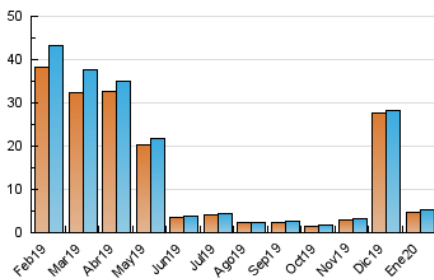

4.3 Per mesos

N. únics / Visites (x 1000)