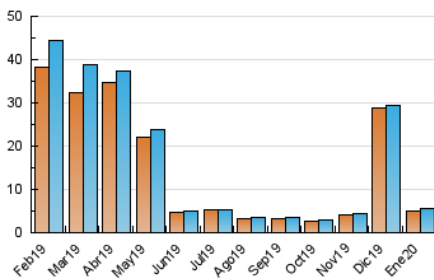

4.3 Per mesos

N. únics / Visites (x 1000)