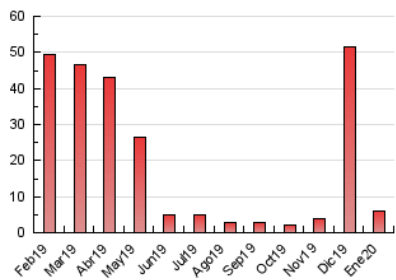

Pàgines (x 1000)