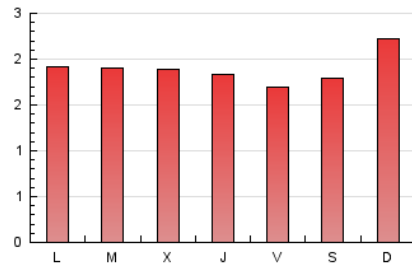

Pàgines (x 100)