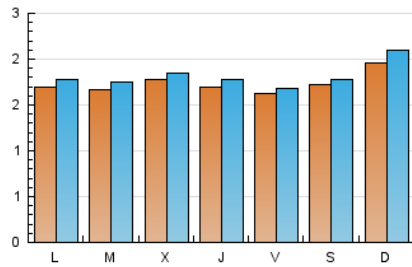

4. Gràfiques (Nacional i Internacional)

4.1 Per dia de la setmana (promig)

N. únics / Visites (x 100)