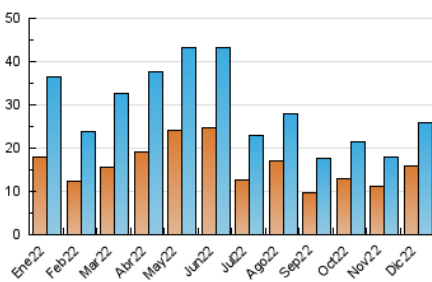

4.3 Per mesos

N. únics / Visites (x 1000)