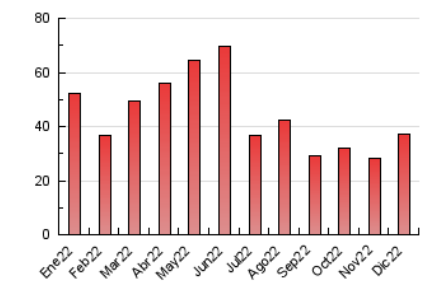

Pàgines (x 1000)