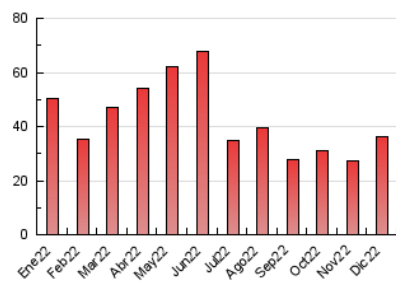

Pàgines (x 1000)