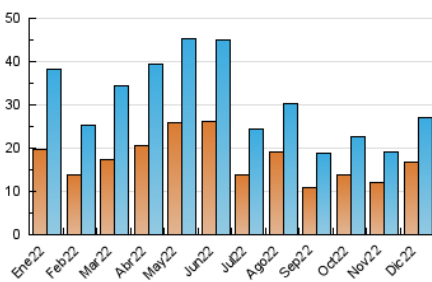

4.3 Per mesos

N. únics / Visites (x 1000)