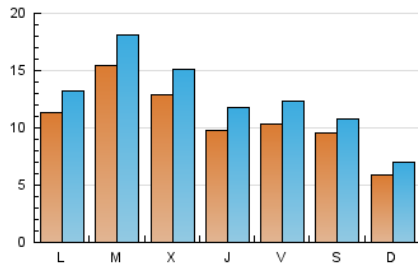

4. Gràfiques (Nacional)

4.1 Per dia de la setmana (promig)

N. únics / Visites (x 100)