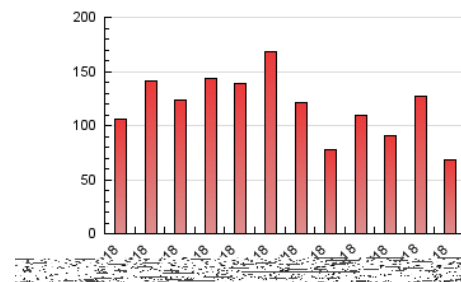

2. Seccions (Nacional)

	PÀGINES	%
HOME	17.942	26.74 %
RESTA	49.164	73.26 %

3. Per dia del mes (Nacional)

Dia	N. únics	Visites	Pàgines	Dia	N. únics	Visites	Pàgines	Dia	N. únics	Visites	Pàgines
1	953	1.060	2.013	11	1.719	2.025	3.385	21	923	1.103	2.006
2	754	908	1.549	12	1.792	2.114	3.643	22	1.798	2.052	2.942
3	1.719	2.081	3.850	13	1.177	1.469	3.109	23	698	762	1.256
4	2.836	3.338	5.517	14	1.446	1.727	3.212	24	806	906	1.386
5	1.641	1.957	3.468	15	925	1.033	1.798	25	558	614	964
6	827	974	1.834	16	624	852	1.334	26	471	527	958
7	1.206	1.412	2.404	17	1.013	1.241	2.564	27	543	652	1.164
8	707	795	1.348	18	1.064	1.264	2.366	28	552	668	1.144
9	525	606	1.028	19	1.243	1.445	2.714	29	386	426	755
10	1.460	1.688	2.792	20	1.369	1.610	2.762	30	330	368	700
								31	644	716	1.141

4. Gràfiques (Nacional)

4.1 Per dia de la setmana (promig)

N. únics / Visites (x 100)

Pàgines (x 100)

4.2 Per franja horària (promig)

Visites (x 1000)

Pàgines (x 1000)

4.3 Per mesos