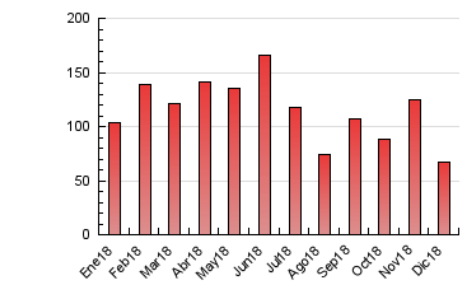

Pàgines (x 1000)