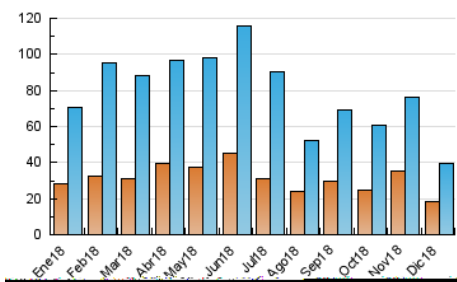

Pàgines (x 100)

4.2 Per franja horària (promig)

Visites (x 1000)

Pàgines (x 1000)

4.3 Per mesos

N. únics / Visites (x 1000)