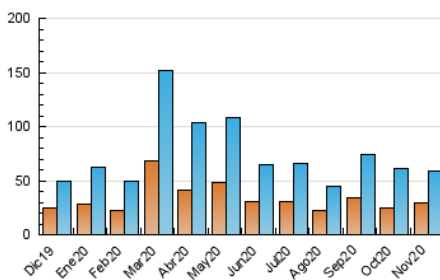

4.3 Per mesos

N. únics / Visites (x 1000)