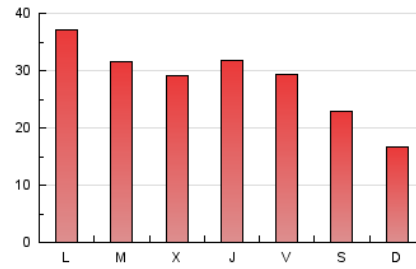

Pàgines (x 100)