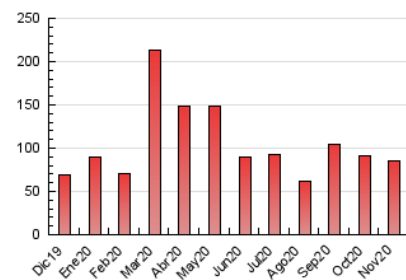

Pàgines (x 1000)