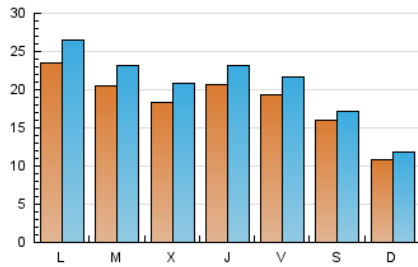

4. Gràfiques (Nacional i Internacional)

4.1 Per dia de la setmana (promig)

N. únics / Visites (x 100)