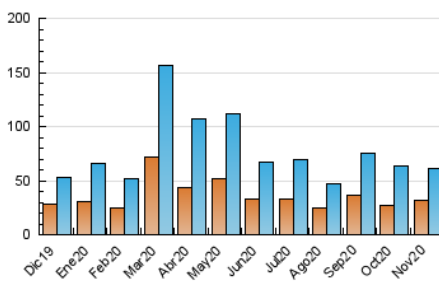

4.3 Per mesos

N. únics / Visites (x 1000)