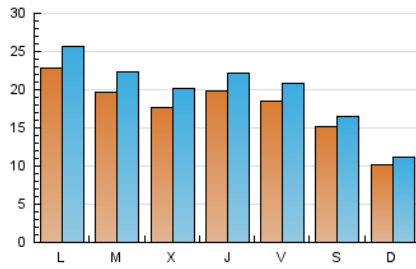

4. Gràfiques (Nacional)

4.1 Per dia de la setmana (promig)

N. únics / Visites (x 100)