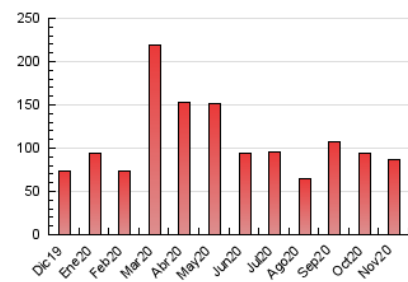

Pàgines (x 1000)