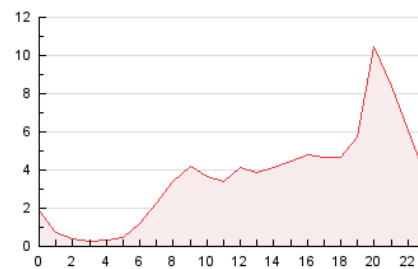

### 3. Per dia del mes (Nacional i Internacional)

Dia	N. únics	Visites	Pàgines	Dia	N. únics	Visites	Pàgines	Dia	N. únics	Visites	Pàgines
1	966	1.079	1.538	11	1.170	1.346	1.982	21	3.531	3.738	4.893
2	1.454	1.698	2.497	12	1.842	2.081	2.951	22	1.044	1.161	1.742
3	2.435	2.794	4.091	13	1.440	1.617	2.289	23	4.459	4.842	6.257
4	2.755	3.140	4.444	14	693	761	1.179	24	2.900	3.219	4.317
5	3.038	3.328	4.349	15	794	880	1.264	25	1.585	1.789	2.570
6	2.107	2.426	3.416	16	1.266	1.452	2.247	26	1.672	1.890	3.039
7	1.257	1.406	1.940	17	1.677	1.870	2.667	27	1.335	1.537	2.314
8	682	762	1.071	18	1.846	2.071	2.949	28	887	982	1.494
9	1.263	1.449	2.226	19	1.727	1.955	2.762	29	1.897	2.048	3.101
10	1.186	1.356	1.919	20	2.827	3.090	4.060	30	3.331	3.780	5.777

4. Gràfiques (Nacional i Internacional)

4.1 Per dia de la setmana (promig)

N. únics / Visites (x 100)

Pàgines (x 100)

4.2 Per franja horària (promig)

Visites (x 1000)

Pàgines (x 1000)

4.3 Per mesos