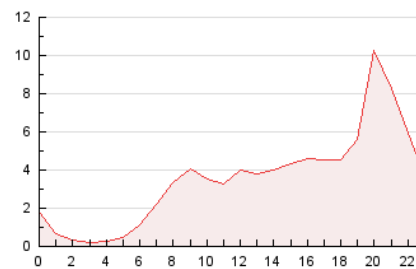

#### 3. Per dia del mes (Nacional)

Dia	N. únics	Visites	Pàgines	Dia	N. únics	Visites	Pàgines	Dia	N. únics	Visites	Pàgines
1	894	1.004	1.461	11	1.115	1.287	1.917	21	3.455	3.659	4.803
2	1.373	1.616	2.408	12	1.724	1.961	2.829	22	985	1.101	1.677
3	2.354	2.712	4.002	13	1.352	1.527	2.197	23	4.376	4.758	6.171
4	2.672	3.055	4.353	14	643	710	1.128	24	2.793	3.110	4.205
5	2.960	3.250	4.266	15	732	817	1.192	25	1.523	1.726	2.507
6	2.013	2.330	3.317	16	1.201	1.386	2.179	26	1.591	1.807	2.949
7	1.177	1.326	1.858	17	1.616	1.809	2.606	27	1.277	1.479	2.254
8	640	720	1.027	18	1.757	1.980	2.852	28	807	899	1.396
9	1.200	1.386	2.162	19	1.649	1.875	2.676	29	1.834	1.983	3.022
10	1.116	1.284	1.842	20	2.756	3.019	3.980	30	3.246	3.691	5.669

4. Gràfiques (Nacional)

4.1 Per dia de la setmana (promig)

N. únics / Visites (x 100)

Pàgines (x 100)

4.2 Per franja horària (promig)

Visites (x 1000)

Pàgines (x 1000)

4.3 Per mesos