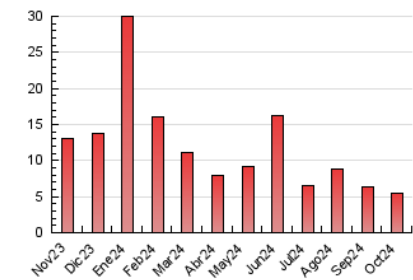

Pàgines (x 1000)