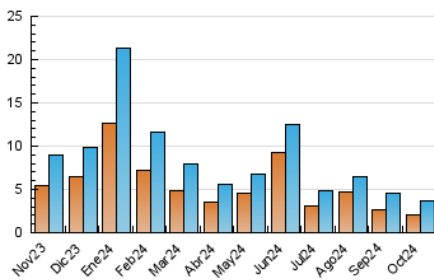

4.3 Per mesos

N. únics / Visites (x 1000)