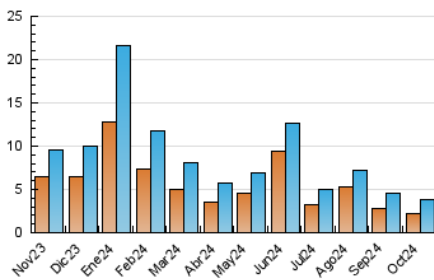

4.3 Per mesos

N. únics / Visites (x 1000)