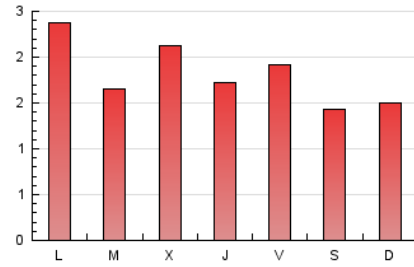

Pàgines (x 100)