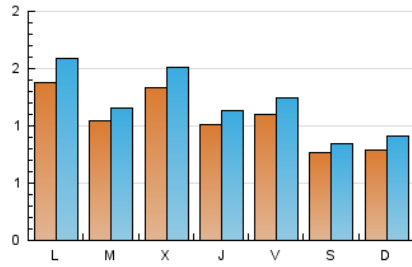

4. Gràfiques (Nacional)

4.1 Per dia de la setmana (promig)

N. únics / Visites (x 100)