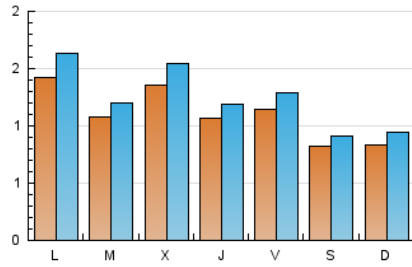

4. Gràfiques (Nacional i Internacional)

4.1 Per dia de la setmana (promig)

N. únics / Visites (x 100)