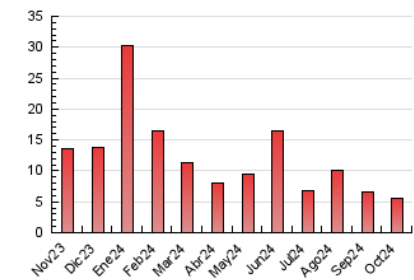

Pàgines (x 1000)