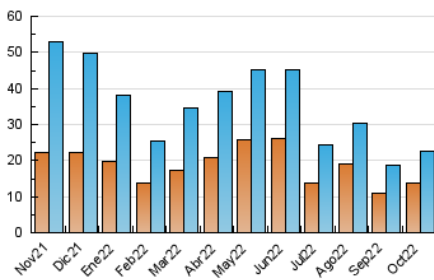

4.3 Per mesos

N. únics / Visites (x 1000)