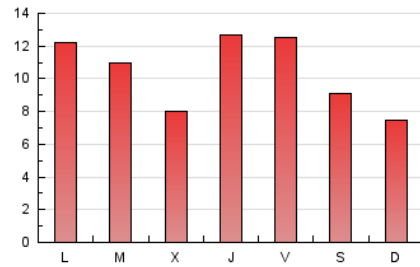

Pàgines (x 100)