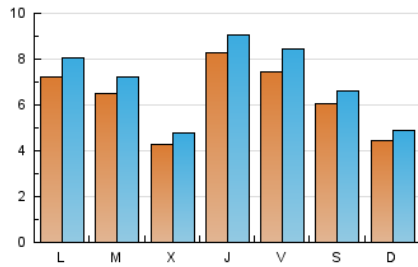

4. Gràfiques (Nacional)

4.1 Per dia de la setmana (promig)

N. únics / Visites (x 100)