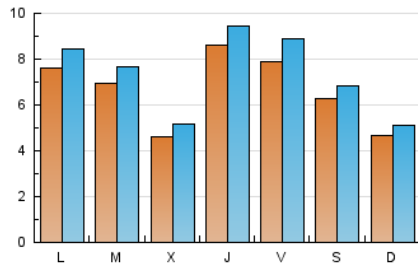

4. Gràfiques (Nacional i Internacional)

4.1 Per dia de la setmana (promig)

N. únics / Visites (x 100)