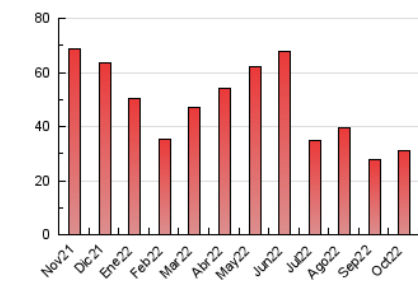

##### 4.2 Per franja horària (promig)

Visites\_\_ (x 1000)

Pàgines (x 1000)

##### 4.3 Per mesos

N. únics / Visites (x 1000)

Pàgines (x 1000)