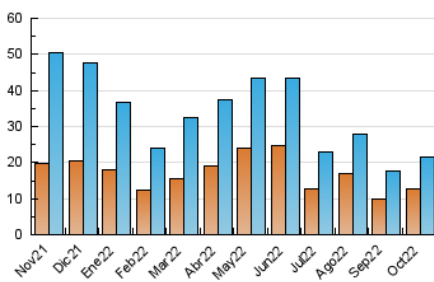

##### 4.1 Per dia de la setmana (promig)

N. únics / Visites (x 100)

Pàgines (x 100)

##### 4.2 Per franja horària (promig)

Visites\_\_ (x 1000)

Pàgines (x 1000)

##### 4.3 Per mesos

N. únics / Visites (x 1000)

Pàgines (x 1000)