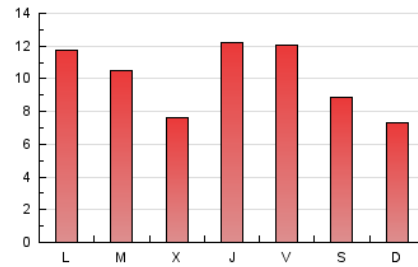

Pàgines (x 100)