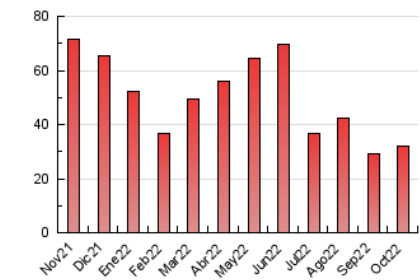

Pàgines (x 1000)