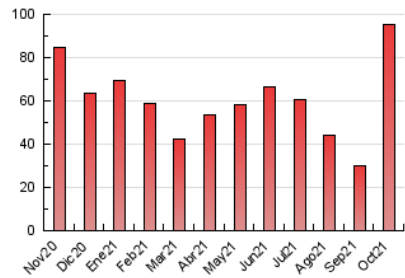

Pàgines (x 1000)