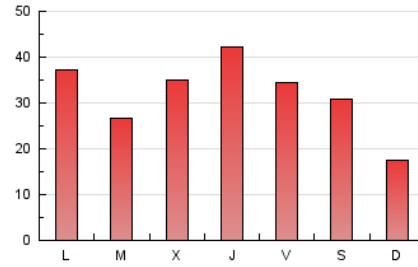

Pàgines (x 100)