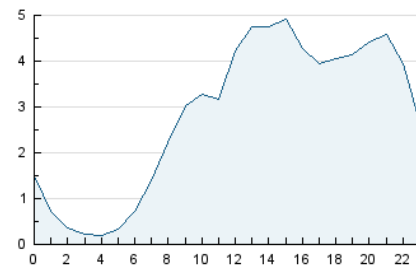

2. Seccions (Nacional)

	PÀGINES	%
HOME	10.026	10.54 %
RESTA	85.085	89.46 %

3. Per dia del mes (Nacional)

Dia	N. únics	Visites	Pàgines	Dia	N. únics	Visites	Pàgines	Dia	N. únics	Visites	Pàgines
1	769	919	1.344	11	1.993	2.283	3.592	21	5.121	6.177	8.127
2	675	749	1.065	12	1.000	1.126	1.605	22	3.186	3.683	4.926
3	661	728	1.068	13	1.842	2.088	2.892	23	1.631	1.819	2.451
4	559	650	1.019	14	2.308	2.767	4.042	24	1.060	1.177	1.613
5	1.829	2.176	3.108	15	2.363	2.899	3.931	25	4.331	5.201	6.846
6	1.387	1.606	2.251	16	1.773	1.932	2.528	26	1.972	2.244	3.098
7	1.135	1.311	1.893	17	1.244	1.361	1.838	27	1.328	1.532	2.192
8	2.116	2.378	3.214	18	2.063	2.356	3.110	28	1.375	1.686	2.429
9	3.937	4.540	7.351	19	1.636	1.834	2.479	29	2.164	2.434	3.278
10	1.327	1.468	2.502	20	4.047	4.595	6.328	30	1.096	1.182	1.649
								31	804	921	1.342

4. Gràfiques (Nacional)

4.1 Per dia de la setmana (promig)

N. únics / Visites (x 100)

Pàgines (x 100)

4.2 Per franja horària (promig)

Visites (x 1000)

Pàgines (x 1000)

4.3 Per mesos