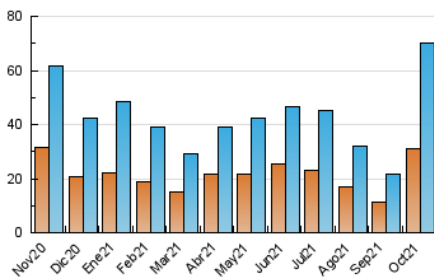

4.3 Per mesos

N. únics / Visites (x 1000)