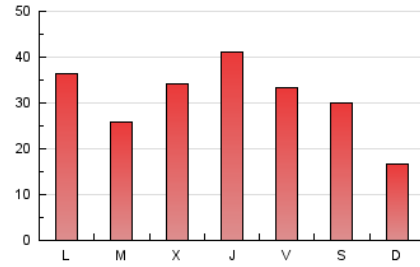

Pàgines (x 100)