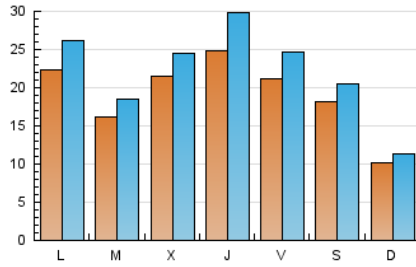

4. Gràfiques (Nacional)

4.1 Per dia de la setmana (promig)

N. únics / Visites (x 100)