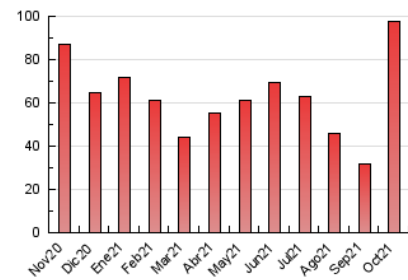

Pàgines (x 1000)