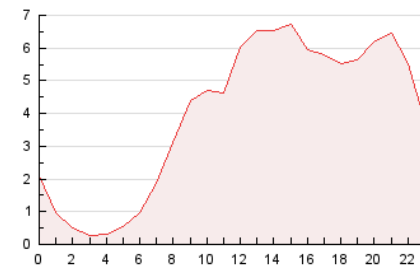

2. Seccions (Nacional)

	PÀGINES	%
HOME	10.026	10.54 %
RESTA	85.085	89.46 %

3. Per dia del mes (Nacional)

Dia	N. únics	Visites	Pàgines	Dia	N. únics	Visites	Pàgines	Dia	N. únics	Visites	Pàgines
1	769	919	1.344	11	1.993	2.283	3.592	21	5.121	6.177	8.127
2	675	749	1.065	12	1.000	1.126	1.605	22	3.186	3.683	4.926
3	661	728	1.068	13	1.842	2.088	2.892	23	1.631	1.819	2.451
4	559	650	1.019	14	2.308	2.767	4.042	24	1.060	1.177	1.613
5	1.829	2.176	3.108	15	2.363	2.899	3.931	25	4.331	5.201	6.846
6	1.387	1.606	2.251	16	1.773	1.932	2.528	26	1.972	2.244	3.098
7	1.135	1.311	1.893	17	1.244	1.361	1.838	27	1.328	1.532	2.192
8	2.116	2.378	3.214	18	2.063	2.356	3.110	28	1.375	1.686	2.429
9	3.937	4.540	7.351	19	1.636	1.834	2.479	29	2.164	2.434	3.278
10	1.327	1.468	2.502	20	4.047	4.595	6.328	30	1.096	1.182	1.649
								31	804	921	1.342

4. Gràfiques (Nacional)

4.1 Per dia de la setmana (promig)

N. únics / Visites (x 100)

Pàgines (x 100)

4.2 Per franja horària (promig)

Visites (x 1000)

Pàgines (x 1000)

4.3 Per mesos