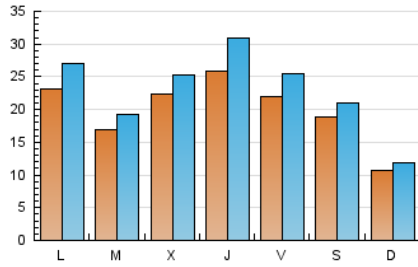

4. Gràfiques (Nacional i Internacional)

4.1 Per dia de la setmana (promig)

N. únics / Visites (x 100)