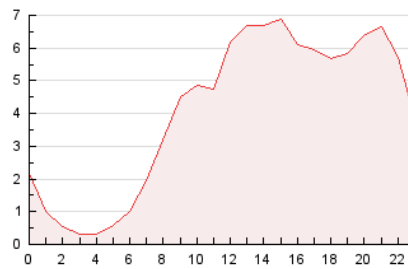

2. Seccions (Nacional i Internacional)

	PÀGINES	%
HOME	10.258	10.49 %
RESTA	87.541	89.51 %

3. Per dia del mes (Nacional i Internacional)

Dia	N. únics	Visites	Pàgines	Dia	N. únics	Visites	Pàgines	Dia	N. únics	Visites	Pàgines
1	836	986	1.411	11	2.061	2.354	3.678	21	5.254	6.317	8.278
2	712	787	1.104	12	1.060	1.187	1.672	22	3.299	3.799	5.077
3	711	780	1.123	13	1.903	2.151	2.986	23	1.682	1.872	2.510
4	604	695	1.070	14	2.379	2.843	4.133	24	1.121	1.242	1.690
5	1.937	2.286	3.220	15	2.445	2.984	4.020	25	4.419	5.294	6.947
6	1.473	1.693	2.342	16	1.840	2.002	2.608	26	2.041	2.316	3.177
7	1.226	1.403	1.989	17	1.303	1.421	1.906	27	1.409	1.615	2.280
8	2.191	2.454	3.295	18	2.141	2.436	3.200	28	1.467	1.781	2.536
9	4.033	4.638	7.481	19	1.735	1.933	2.589	29	2.230	2.504	3.351
10	1.395	1.538	2.584	20	4.138	4.686	6.437	30	1.146	1.232	1.701
								31	859	980	1.404

4. Gràfiques (Nacional i Internacional)

4.1 Per dia de la setmana (promig)

N. únics / Visites (x 100)

Pàgines (x 100)

4.2 Per franja horària (promig)

Visites (x 1000)

Pàgines (x 1000)

4.3 Per mesos