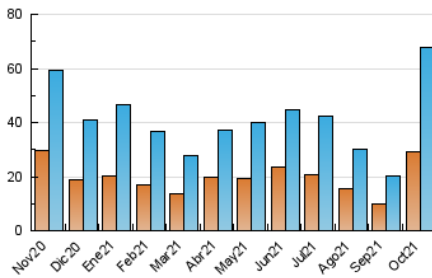

4.3 Per mesos

N. únics / Visites (x 1000)