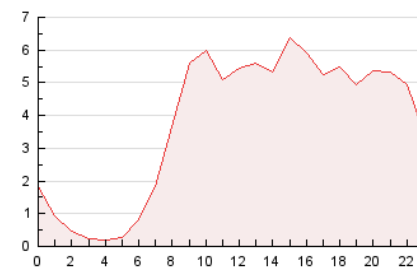

### 3. Per dia del mes (Nacional i Internacional)

Dia	N. únics	Visites	Pàgines	Dia	N. únics	Visites	Pàgines	Dia	N. únics	Visites	Pàgines
1	1.326	1.593	2.623	11	1.817	2.295	3.495	21	908	1.099	1.643
2	1.594	1.893	2.994	12	1.382	1.638	2.292	22	1.314	1.628	2.705
3	1.694	2.024	3.044	13	1.085	1.274	1.870	23	1.059	1.393	2.190
4	1.346	1.618	2.889	14	2.290	2.721	3.948	24	1.271	2.192	2.014
5	4.463	5.394	7.809	15	1.920	2.443	3.882	25	1.546	1.906	2.894
6	1.687	2.045	3.090	16	1.341	1.897	2.680	26	987	1.219	1.853
7	1.132	1.368	2.067	17	1.341	1.642	2.883	27	1.266	1.489	1.766
8	1.829	2.283	3.699	18	2.474	2.917	4.438	28	812	970	1.399
9	2.500	3.064	4.500	19	2.199	2.652	3.641	29	1.047	1.304	1.954
10	1.802	2.142	3.243	20	1.318	1.583	2.196	30	1.236	1.500	2.344
								31	1.468	1.750	2.396

4. Gràfiques (Nacional i Internacional)

4.1 Per dia de la setmana (promig)

N. únics / Visites (x 100)

Pàgines (x 100)

4.2 Per franja horària (promig)

Visites (x 1000)

Pàgines (x 1000)

4.3 Per mesos