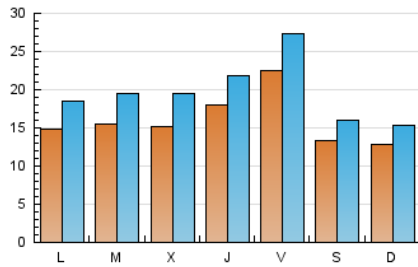

4. Gràfiques (Nacional i Internacional)

4.1 Per dia de la setmana (promig)

N. únics / Visites (x 100)