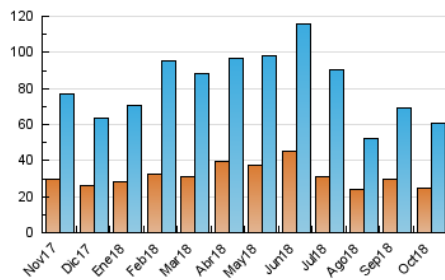

4.3 Per mesos

N. únics / Visites (x 1000)