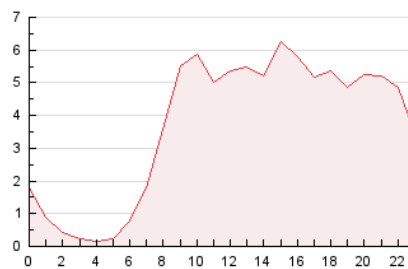

#### 3. Per dia del mes (Nacional)

Dia	N. únics	Visites	Pàgines	Dia	N. únics	Visites	Pàgines	Dia	N. únics	Visites	Pàgines
1	1.293	1.553	2.577	11	1.772	2.239	3.417	21	868	1.055	1.589
2	1.556	1.848	2.940	12	1.331	1.575	2.239	22	1.280	1.593	2.658
3	1.641	1.962	2.995	13	1.030	1.213	1.809	23	1.018	1.347	2.112
4	1.321	1.585	2.842	14	2.240	2.661	3.881	24	1.194	2.110	1.944
5	4.398	5.303	7.689	15	1.858	2.371	3.787	25	1.508	1.864	2.851
6	1.653	2.003	3.055	16	1.289	1.841	2.614	26	953	1.178	1.816
7	1.101	1.335	2.035	17	1.286	1.575	2.779	27	1.227	1.441	1.737
8	1.794	2.244	3.659	18	2.413	2.851	4.336	28	779	934	1.368
9	2.439	2.992	4.404	19	2.133	2.579	3.572	29	1.007	1.254	1.913
10	1.724	2.050	3.151	20	1.279	1.536	2.148	30	1.205	1.464	2.301
								31	1.403	1.675	2.329

4. Gràfiques (Nacional)

4.1 Per dia de la setmana (promig)

N. únics / Visites (x 100)

Pàgines (x 100)

4.2 Per franja horària (promig)

Visites (x 1000)

Pàgines (x 1000)

4.3 Per mesos