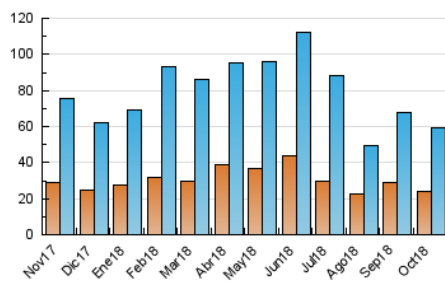

4.3 Per mesos

N. únics / Visites (x 1000)