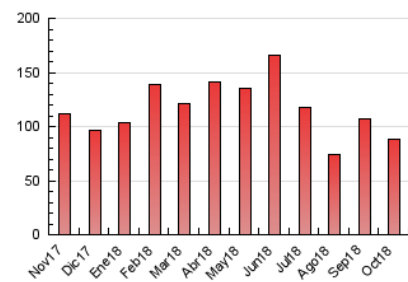

Pàgines (x 1000)