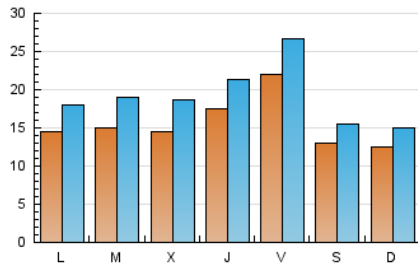

4. Gràfiques (Nacional)

4.1 Per dia de la setmana (promig)

N. únics / Visites (x 100)