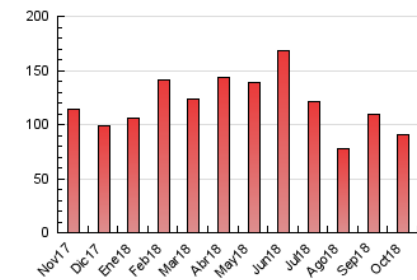

Pàgines (x 1000)