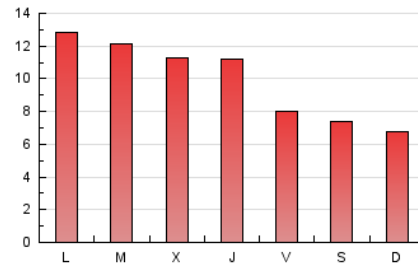

Pàgines (x 100)