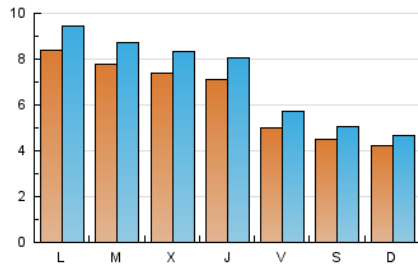

4. Gràfiques (Nacional i Internacional)

4.1 Per dia de la setmana (promig)

N. únics / Visites (x 100)