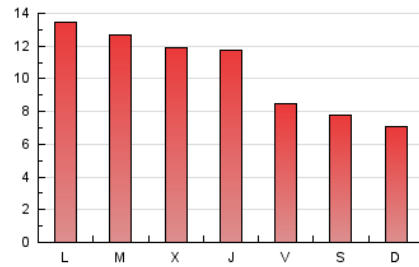

Pàgines (x 100)