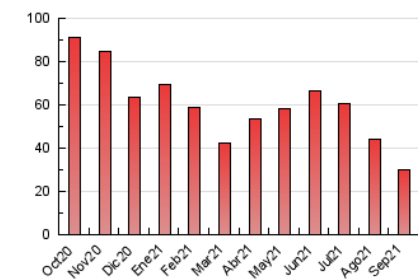

Pàgines (x 1000)