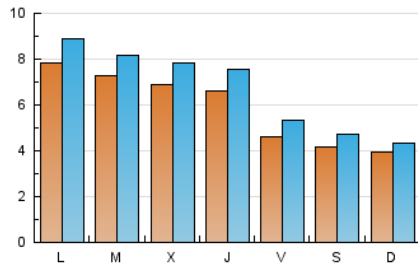

4. Gràfiques (Nacional)

4.1 Per dia de la setmana (promig)

N. únics / Visites (x 100)