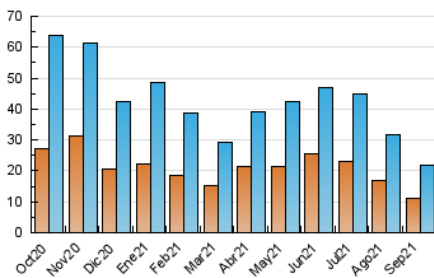

4.3 Per mesos

N. únics / Visites (x 1000)