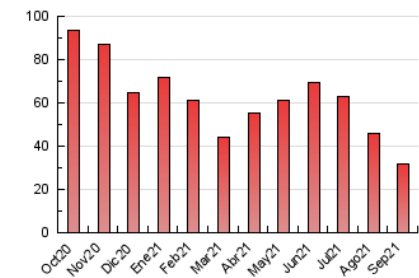

Pàgines (x 1000)