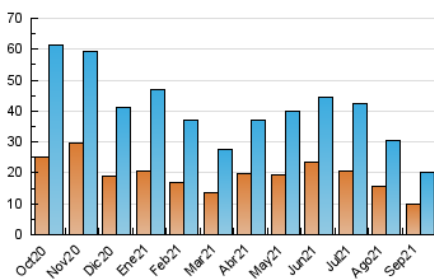

4.3 Per mesos

N. únics / Visites (x 1000)