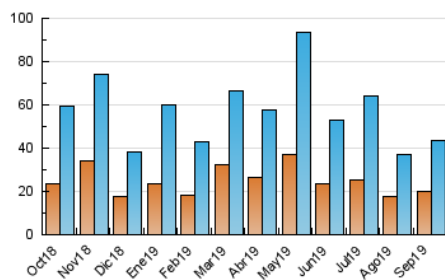

##### 4.1 Per dia de la setmana (promig)

N. únics / Visites (x 100)

Pàgines (x 100)

##### 4.2 Per franja horària (promig)

Visites (x 1000)

Pàgines (x 1000)

##### 4.3 Per mesos

N. únics / Visites (x 1000)

Pàgines (x 1000)