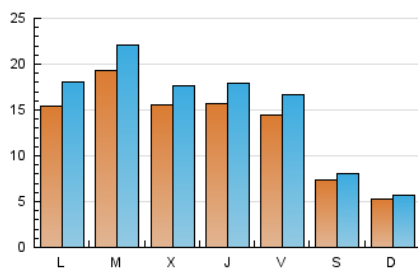

4. Gràfiques (Nacional i Internacional)

4.1 Per dia de la setmana (promig)

N. únics / Visites (x 100)