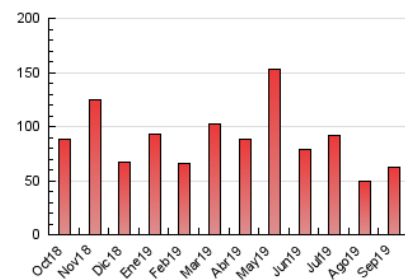

##### 4.1 Per dia de la setmana (promig)

N. únics / Visites (x 100)

Pàgines (x 100)

##### 4.2 Per franja horària (promig)

Visites (x 1000)

Pàgines (x 1000)

##### 4.3 Per mesos

N. únics / Visites (x 1000)

Pàgines (x 1000)