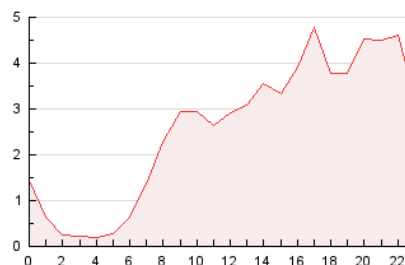

Pàgines (x 1000)