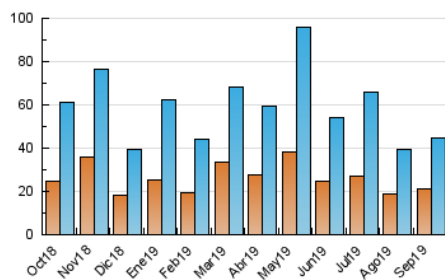

4.3 Per mesos

N. únics / Visites (x 1000)