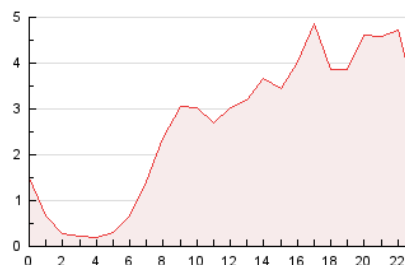

### 3. Per dia del mes (Nacional i Internacional)

Dia	N. únics	Visites	Pàgines	Dia	N. únics	Visites	Pàgines	Dia	N. únics	Visites	Pàgines
1	570	613	864	11	1.198	1.397	1.954	21	820	908	1.326
2	1.264	1.481	1.927	12	984	1.078	1.654	22	581	631	892
3	1.117	1.251	1.793	13	1.165	1.318	1.909	23	2.633	3.153	4.269
4	1.046	1.191	1.684	14	512	547	768	24	2.952	3.360	4.534
5	1.254	1.426	1.913	15	344	371	569	25	2.106	2.403	3.473
6	1.279	1.478	1.950	16	1.268	1.416	2.232	26	1.600	1.864	2.785
7	795	890	1.254	17	1.677	1.867	2.926	27	1.514	1.792	2.687
8	682	768	1.034	18	1.856	2.063	2.731	28	817	887	1.198
9	983	1.139	1.684	19	2.436	2.791	4.053	29	453	489	731
10	1.964	2.350	3.360	20	1.799	2.058	2.805	30	1.585	1.810	2.627

4. Gràfiques (Nacional i Internacional)

4.1 Per dia de la setmana (promig)

N. únics / Visites (x 100)

Pàgines (x 100)

4.2 Per franja horària (promig)

Visites (x 1000)

Pàgines (x 1000)

4.3 Per mesos