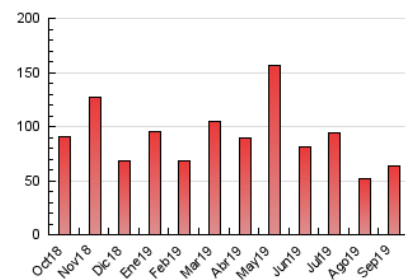

Pàgines (x 1000)