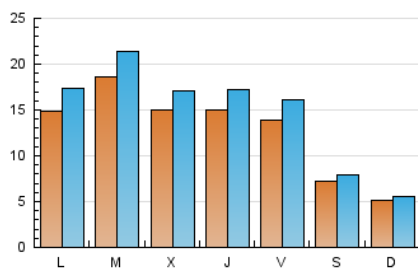

4. Gràfiques (Nacional)

4.1 Per dia de la setmana (promig)

N. únics / Visites (x 100)