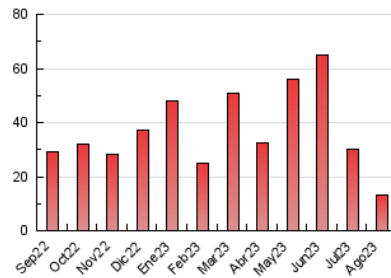

Pàgines (x 1000)