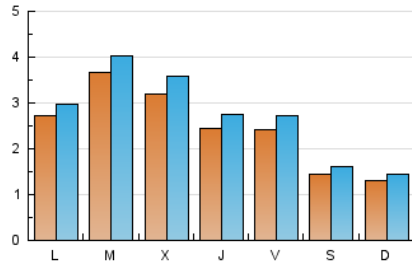

4. Gràfiques (Nacional)

4.1 Per dia de la setmana (promig)

N. únics / Visites (x 100)