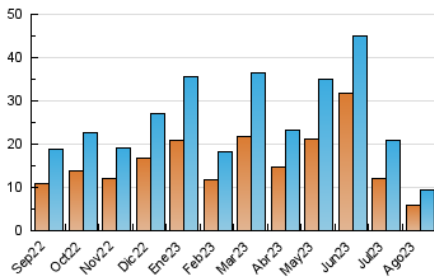

4.2 Per franja horària (promig)

Visites_ (x 1000)

Pàgines (x 1000)

4.3 Per mesos

N. únics / Visites (x 1000)