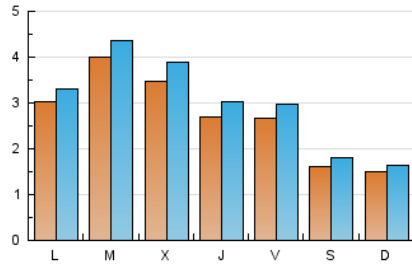

4. Gràfiques (Nacional i Internacional)

4.1 Per dia de la setmana (promig)

N. únics / Visites (x 100)