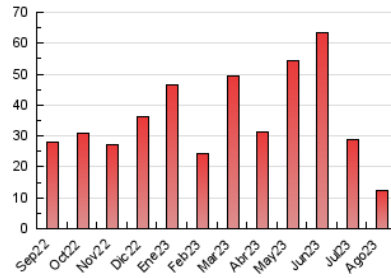

Pàgines (x 1000)