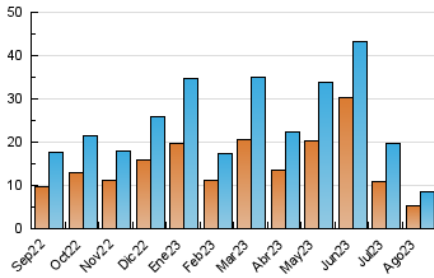

4.2 Per franja horària (promig)

Visites_ (x 1000)

Pàgines (x 1000)

4.3 Per mesos

N. únics / Visites (x 1000)