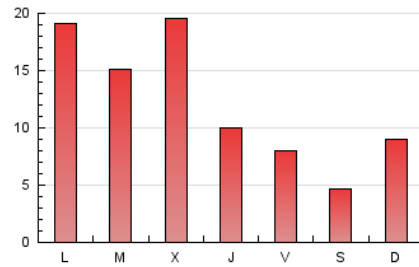

Pàgines (x 100)