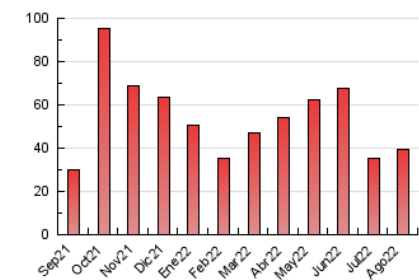

##### 4.2 Per franja horària (promig)

Visites\_\_ (x 1000)

Pàgines (x 1000)

##### 4.3 Per mesos

N. únics / Visites (x 1000)

Pàgines (x 1000)