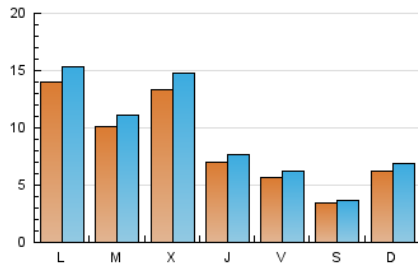

4. Gràfiques (Nacional i Internacional)

4.1 Per dia de la setmana (promig)

N. únics / Visites (x 100)