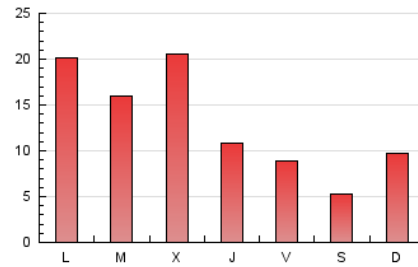

Pàgines (x 100)