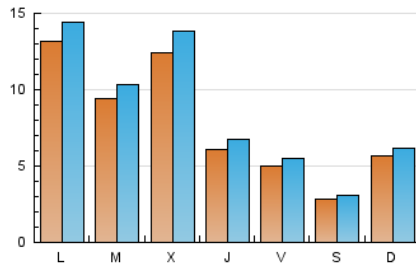

4. Gràfiques (Nacional)

4.1 Per dia de la setmana (promig)

N. únics / Visites (x 100)