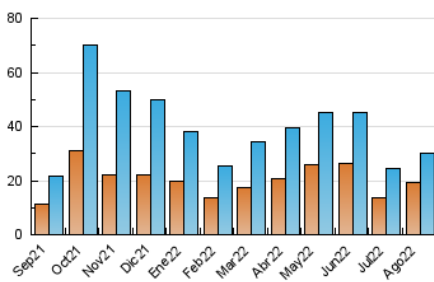

4.3 Per mesos

N. únics / Visites (x 1000)