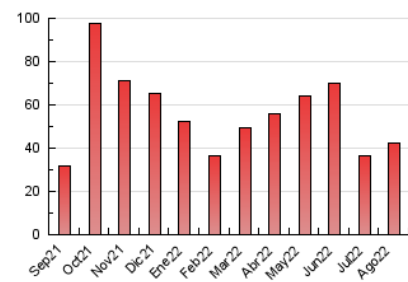

Pàgines (x 1000)