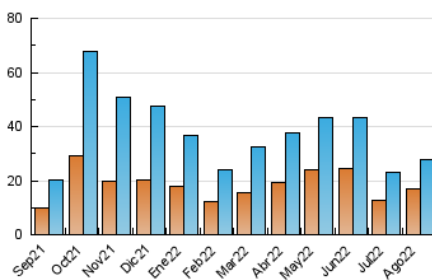

##### 4.1 Per dia de la setmana (promig)

N. únics / Visites (x 100)

Pàgines (x 100)

##### 4.2 Per franja horària (promig)

Visites\_\_ (x 1000)

Pàgines (x 1000)

##### 4.3 Per mesos

N. únics / Visites (x 1000)

Pàgines (x 1000)