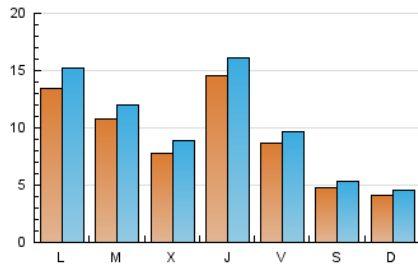

4. Gràfiques (Nacional i Internacional)

4.1 Per dia de la setmana (promig)

N. únics / Visites (x 100)