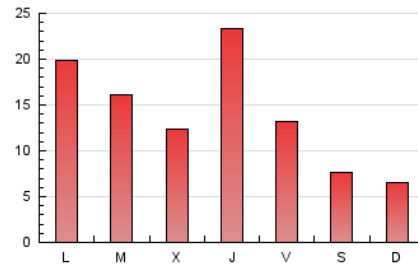

Pàgines (x 100)