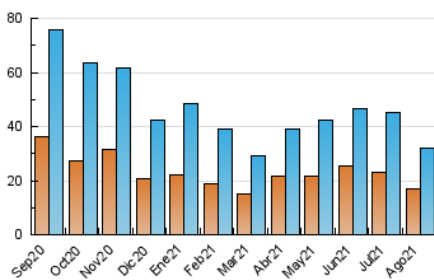

4.3 Per mesos

N. únics / Visites (x 1000)