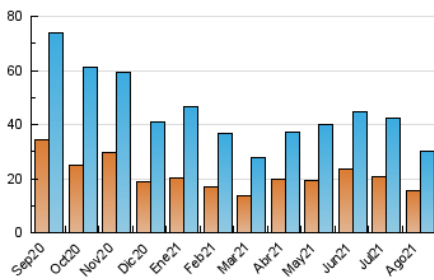

4.3 Per mesos

N. únics / Visites (x 1000)