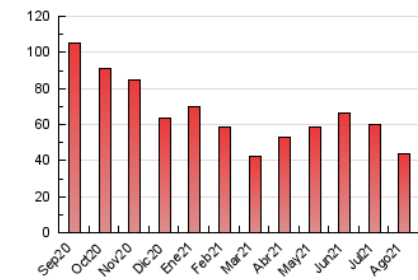

Pàgines (x 1000)