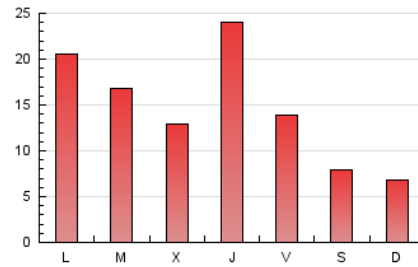

Pàgines (x 100)