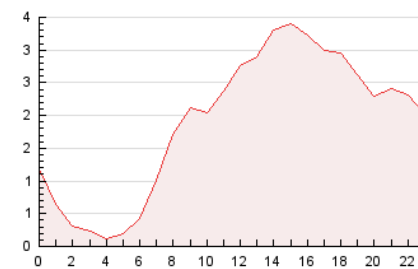

2. Seccions (Nacional i Internacional)

	PÀGINES	%
HOME	7.361	16.14 %
RESTA	38.254	83.86 %

3. Per dia del mes (Nacional i Internacional)

Dia	N. únics	Visites	Pàgines	Dia	N. únics	Visites	Pàgines	Dia	N. únics	Visites	Pàgines
1	478	541	813	11	806	931	1.339	21	403	442	626
2	776	885	1.360	12	743	835	1.209	22	282	315	492
3	812	922	1.301	13	763	848	1.219	23	1.010	1.118	1.512
4	882	1.002	1.423	14	551	591	891	24	1.814	1.983	2.624
5	705	786	1.664	15	342	381	607	25	784	879	1.261
6	812	898	1.282	16	1.149	1.292	1.807	26	2.947	3.222	4.523
7	505	567	861	17	885	998	1.495	27	1.142	1.245	1.828
8	312	354	523	18	660	741	1.140	28	470	519	802
9	2.242	2.560	3.311	19	1.446	1.604	2.241	29	657	710	982
10	950	1.061	1.494	20	759	870	1.215	30	1.549	1.746	2.264
								31	906	1.025	1.506

4. Gràfiques (Nacional i Internacional)

4.1 Per dia de la setmana (promig)

N. únics / Visites (x 100)

Pàgines (x 100)

4.2 Per franja horària (promig)

Visites (x 1000)

Pàgines (x 1000)

4.3 Per mesos