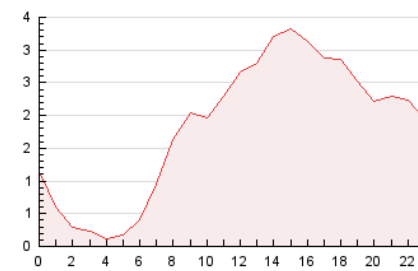

2. Seccions (Nacional)

	PÀGINES	%
HOME	7.135	16.26 %
RESTA	36.734	83.74 %

3. Per dia del mes (Nacional)

Dia	N. únics	Visites	Pàgines	Dia	N. únics	Visites	Pàgines	Dia	N. únics	Visites	Pàgines
1	456	519	789	11	761	883	1.281	21	382	421	603
2	718	827	1.295	12	687	777	1.148	22	258	291	468
3	729	837	1.211	13	692	776	1.146	23	942	1.050	1.442
4	831	949	1.365	14	519	558	854	24	1.744	1.910	2.547
5	656	737	1.615	15	319	358	575	25	740	832	1.211
6	753	838	1.220	16	1.088	1.229	1.740	26	2.874	3.145	4.427
7	460	522	816	17	823	933	1.423	27	1.091	1.194	1.771
8	284	325	492	18	610	688	1.073	28	438	486	769
9	2.171	2.488	3.235	19	1.385	1.543	2.158	29	633	685	953
10	908	1.018	1.445	20	702	813	1.157	30	1.486	1.680	2.190
								31	858	975	1.450

4. Gràfiques (Nacional)

4.1 Per dia de la setmana (promig)

N. únics / Visites (x 100)

Pàgines (x 100)

4.2 Per franja horària (promig)

Visites (x 1000)

Pàgines (x 1000)

4.3 Per mesos