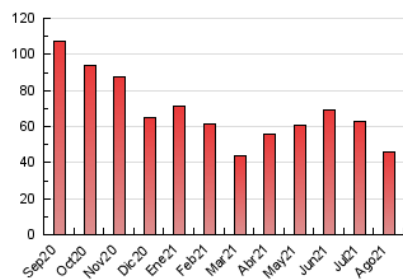

Pàgines (x 1000)