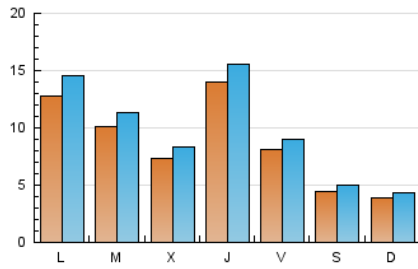

4. Gràfiques (Nacional)

4.1 Per dia de la setmana (promig)

N. únics / Visites (x 100)