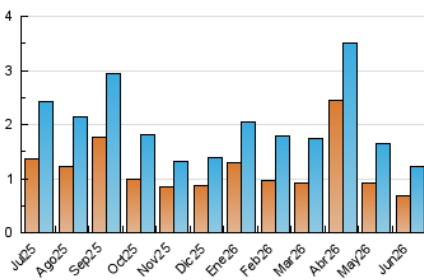

4.3 Per mesos

N. únics / Visites (x 1000)