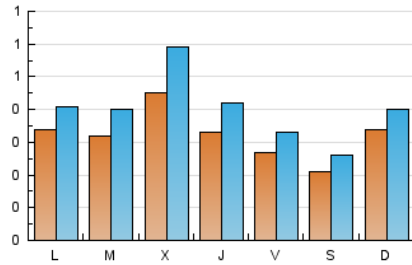

4. Gràfiques (Nacional)

4.1 Per dia de la setmana (promig)

N. únics / Visites (x 100)