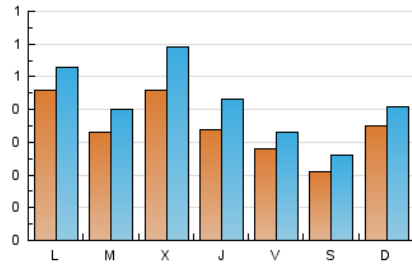

4. Gràfiques (Nacional i Internacional)

4.1 Per dia de la setmana (promig)

N. únics / Visites (x 100)