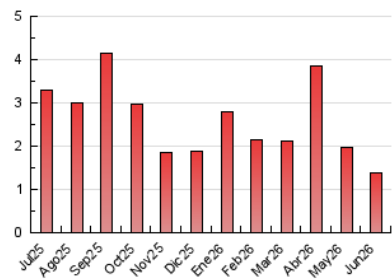

Pàgines (x 1000)