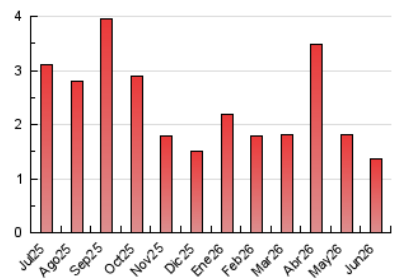

Pàgines (x 1000)