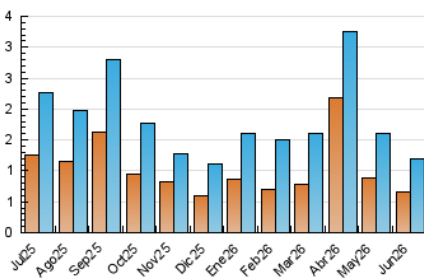

2. Seccions (Nacional)

	PÀGINES	%
HOME	745	54.54 %
RESTA	621	45.46 %

3. Per dia del mes (Nacional)

Dia	N. únics	Visites	Pàgines	Dia	N. únics	Visites	Pàgines	Dia	N. únics	Visites	Pàgines
1	29	31	44	11	33	46	43	21	25	27	31
2	28	35	43	12	28	35	44	22	24	32	37
3	48	68	69	13	26	29	32	23	37	42	49
4	29	38	30	14	24	33	30	24	54	62	64
5	18	23	30	15	27	36	33	25	34	42	47
6	15	18	21	16	43	56	59	26	36	42	57
7	23	29	40	17	34	42	50	27	29	40	54
8	31	38	41	18	34	43	54	28	65	71	94
9	28	37	45	19	27	31	32	29	57	68	84
10	43	62	61	20	14	16	16	30	26	28	32

4. Gràfiques (Nacional)

4.1 Per dia de la setmana (promig)

N. únics / Visites (x 100)

Pàgines (x 100)

4.2 Per franja horària (promig)

Visites_ (x 1000)

Pàgines (x 1000)

4.3 Per mesos

N. únics / Visites (x 1000)

Pàgines (x 1000)

5. Observacions

Este Medio Electrónico de Comunicación ha sido medido por la herramienta Google Analytics de Google (GA4).

6. Definicions bàsiques (Para més informació cal veure Normes Tècniques per al Control dels Mitjans Electrònics de Comunicació)

Visita:

Una seqüència ininterrompuda de pàgines servides a un usuari vàlid. Si aquest usuari no realitza peticions de pàgines en un període de temps (30 min) la següent petició constituirà l'inici d'una nova visita.