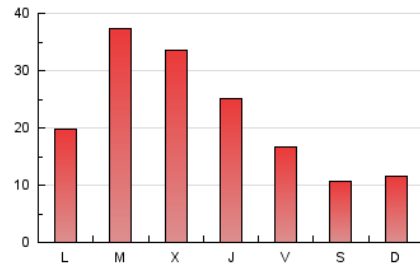

Pàgines (x 100)