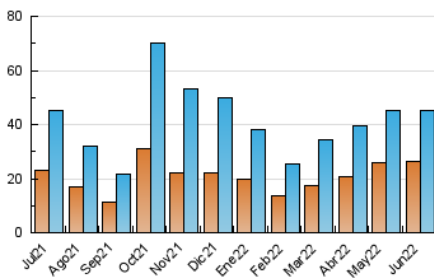

4.3 Per mesos

N. únics / Visites (x 1000)