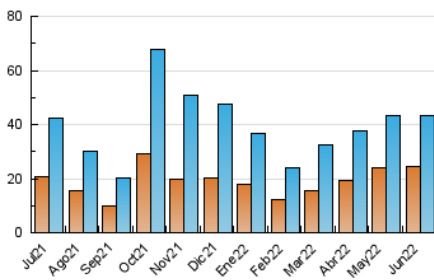

4.3 Per mesos

N. únics / Visites (x 1000)