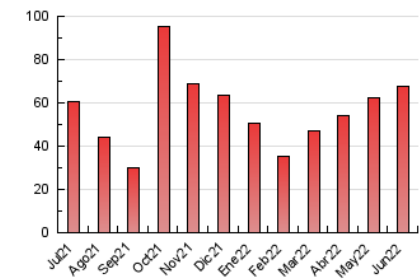

Pàgines (x 1000)