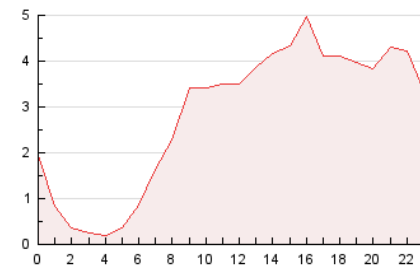

2. Seccions (Nacional)

| | PÀGINES | % |
|--------------|---------|---------|
| HOME | 8.782 | 12.95 % |
| RESTA | 59.042 | 87.05 % |

3. Per dia del mes (Nacional)

| Dia | N. únics | Visites | Pàgines | Dia | N. únics | Visites | Pàgines | Dia | N. únics | Visites | Pàgines |
|-----|----------|---------|---------|-----|----------|---------|---------|-----|----------|---------|---------|
| 1 | 1.094 | 1.200 | 1.713 | 11 | 872 | 923 | 1.240 | 21 | 949 | 1.092 | 1.976 |
| 2 | 805 | 895 | 1.293 | 12 | 1.081 | 1.159 | 1.647 | 22 | 3.174 | 3.502 | 5.019 |
| 3 | 800 | 894 | 1.280 | 13 | 1.014 | 1.150 | 1.786 | 23 | 1.370 | 1.540 | 2.825 |
| 4 | 416 | 466 | 736 | 14 | 1.467 | 1.661 | 2.602 | 24 | 783 | 893 | 1.696 |
| 5 | 365 | 408 | 601 | 15 | 782 | 886 | 1.410 | 25 | 635 | 695 | 1.242 |
| 6 | 689 | 755 | 1.158 | 16 | 1.763 | 1.972 | 2.808 | 26 | 552 | 602 | 1.134 |
| 7 | 3.238 | 3.956 | 5.372 | 17 | 1.087 | 1.208 | 1.837 | 27 | 1.125 | 1.307 | 3.105 |
| 8 | 2.932 | 3.274 | 4.370 | 18 | 601 | 657 | 1.019 | 28 | 2.566 | 3.016 | 5.020 |
| 9 | 1.647 | 1.824 | 2.387 | 19 | 638 | 721 | 1.237 | 29 | 1.981 | 2.338 | 4.300 |
| 10 | 1.256 | 1.377 | 1.868 | 20 | 1.091 | 1.222 | 1.853 | 30 | 1.503 | 1.765 | 3.290 |

4. Gràfiques (Nacional)

4.1 Per dia de la setmana (promig)

N. únics / Visites (x 100)

Pàgines (x 100)

4.2 Per franja horària (promig)

Visites (x 1000)

Pàgines (x 1000)

4.3 Per mesos