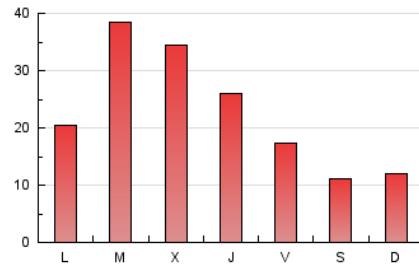

Pàgines (x 100)