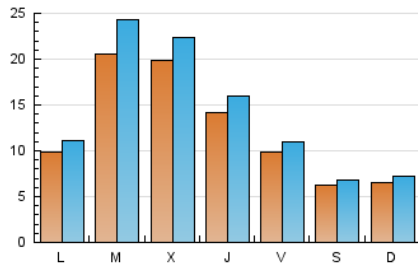

4. Gràfiques (Nacional)

4.1 Per dia de la setmana (promig)

N. únics / Visites (x 100)