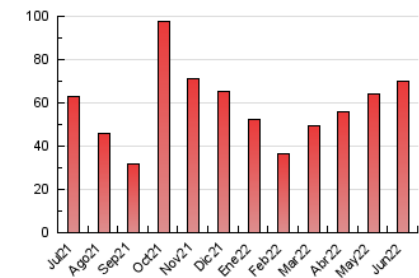

Pàgines (x 1000)