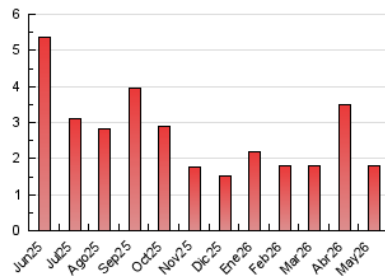

Pàgines (x 1000)