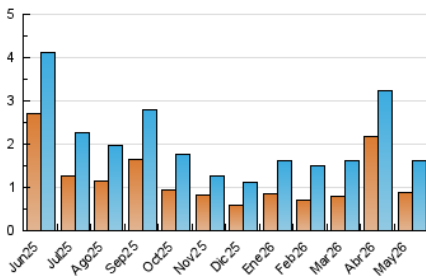

4.3 Per mesos

N. únics / Visites (x 1000)