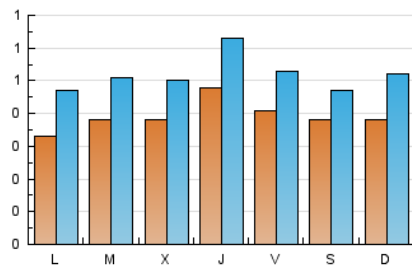

4. Gràfiques (Nacional)

4.1 Per dia de la setmana (promig)

N. únics / Visites (x 100)