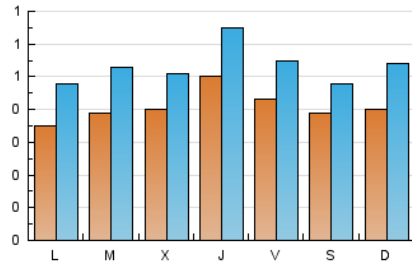

4. Gràfiques (Nacional i Internacional)

4.1 Per dia de la setmana (promig)

N. únics / Visites (x 100)