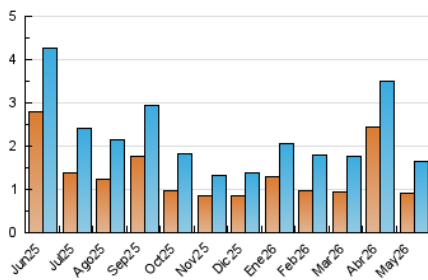

4.3 Per mesos

N. únics / Visites (x 1000)