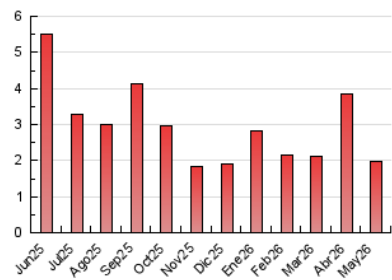

Pàgines (x 1000)