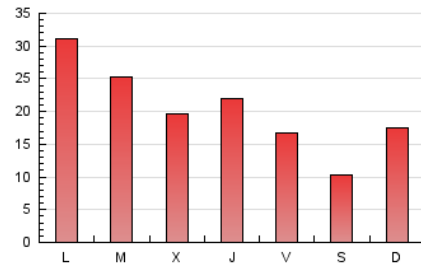

Pàgines (x 100)