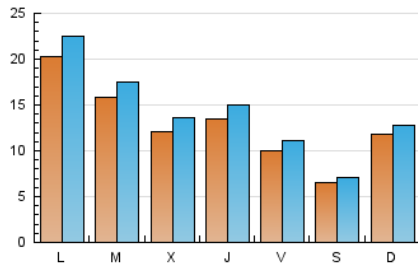

4. Gràfiques (Nacional i Internacional)

4.1 Per dia de la setmana (promig)

N. únics / Visites (x 100)