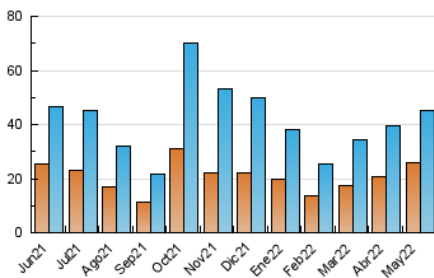

4.3 Per mesos

N. únics / Visites (x 1000)