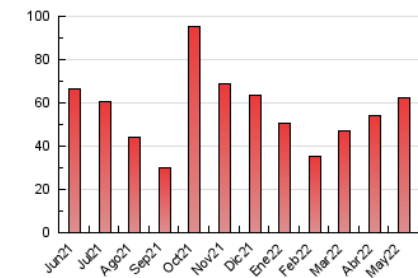

Pàgines (x 1000)