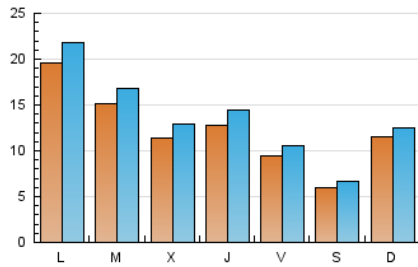

4. Gràfiques (Nacional)

4.1 Per dia de la setmana (promig)

N. únics / Visites (x 100)