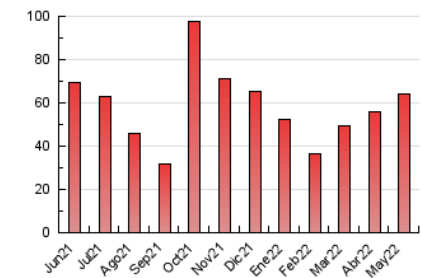

Pàgines (x 1000)