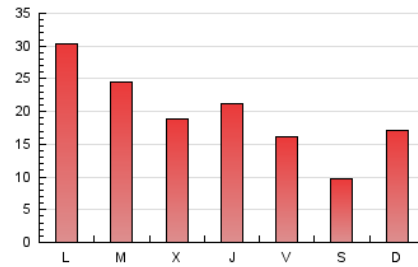

Pàgines (x 100)