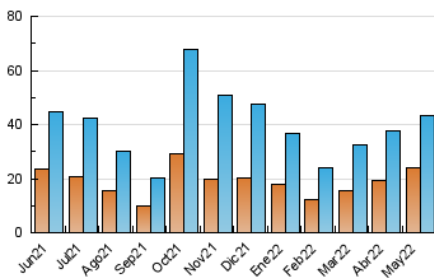

4.3 Per mesos

N. únics / Visites (x 1000)