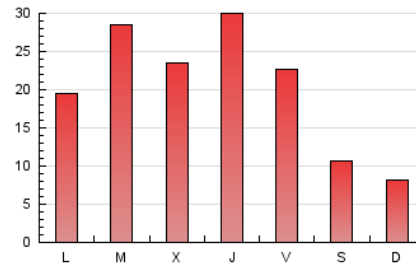

Pàgines (x 100)