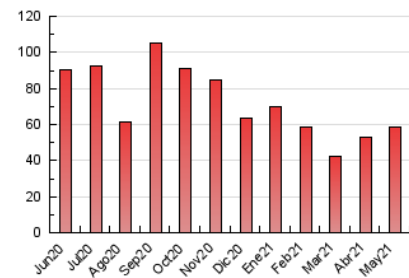

Pàgines (x 1000)