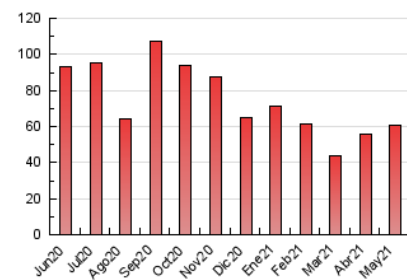

Pàgines (x 1000)