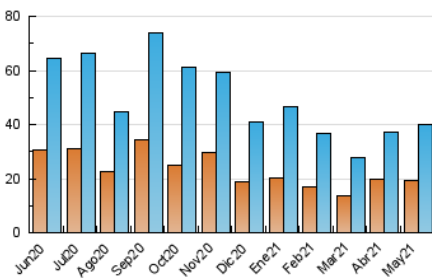

4.3 Per mesos

N. únics / Visites (x 1000)