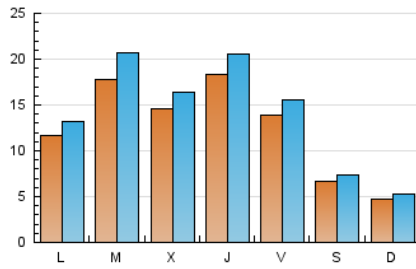

4. Gràfiques (Nacional i Internacional)

4.1 Per dia de la setmana (promig)

N. únics / Visites (x 100)