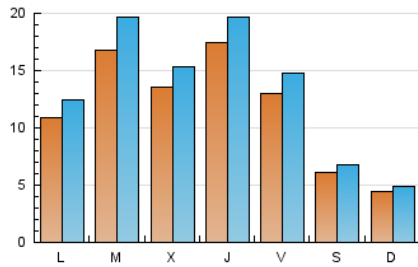

4. Gràfiques (Nacional)

4.1 Per dia de la setmana (promig)

N. únics / Visites (x 100)