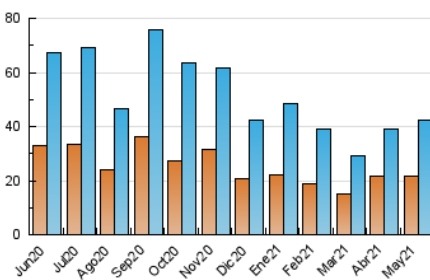

4.3 Per mesos

N. únics / Visites (x 1000)