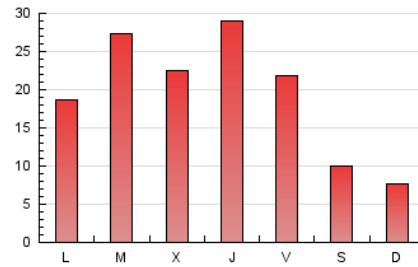

Pàgines (x 100)