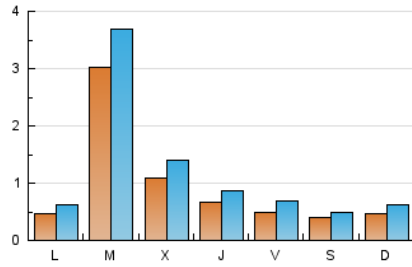

4. Gràfiques (Nacional i Internacional)

4.1 Per dia de la setmana (promig)

N. únics / Visites (x 100)