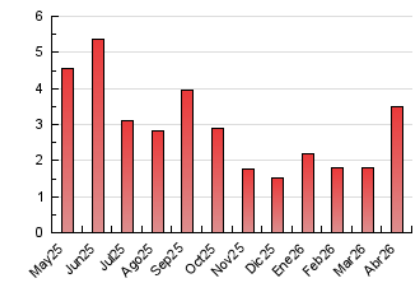

Pàgines (x 1000)