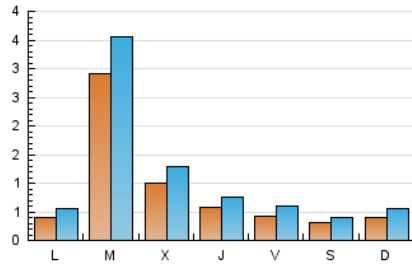

4. Gràfiques (Nacional)

4.1 Per dia de la setmana (promig)

N. únics / Visites (x 100)