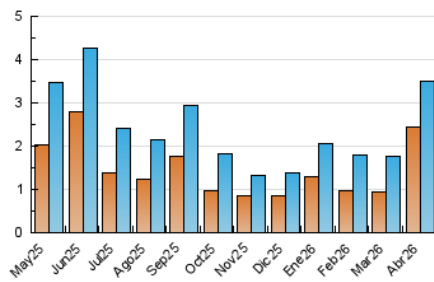

4.3 Per mesos

N. únics / Visites (x 1000)