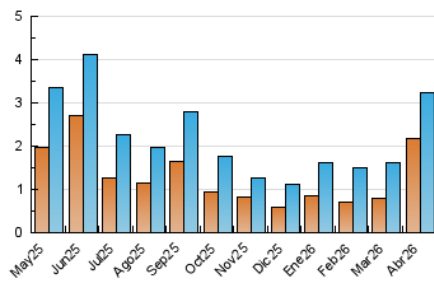

4.3 Per mesos

N. únics / Visites (x 1000)