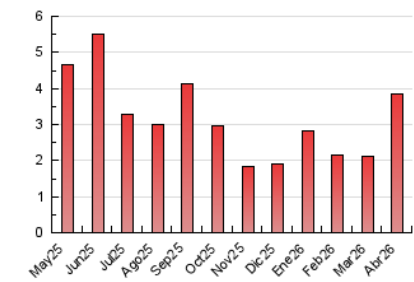

Pàgines (x 1000)