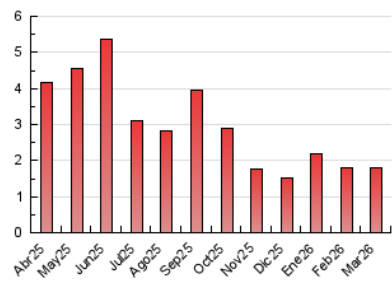

#### 4.1 Per dia de la setmana (promig)

N. únics / Visites (x 100)

Pàgines (x 100)

#### 4.2 Per franja horària (promig)

Visites\_ (x 1000)

Pàgines (x 1000)

#### 4.3 Per mesos

N. únics / Visites (x 1000)

Pàgines (x 1000)