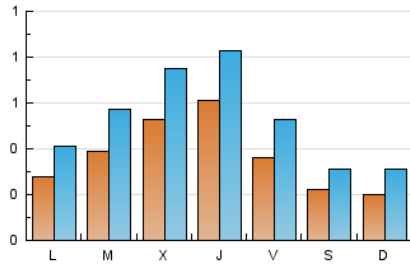

4. Gràfiques (Nacional)

4.1 Per dia de la setmana (promig)

N. únics / Visites (x 100)