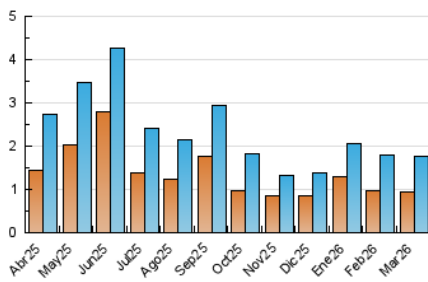

#### 4.2 Per franja horària (promig)

Visites\_ (x 1000)

Pàgines (x 1000)

#### 4.3 Per mesos

N. únics / Visites (x 1000)

Pàgines (x 1000)