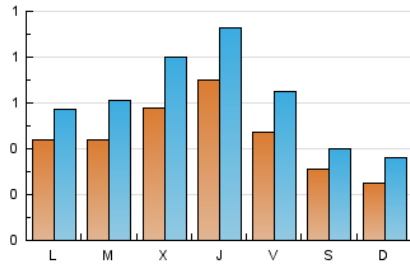

4. Gràfiques (Nacional i Internacional)

4.1 Per dia de la setmana (promig)

N. únics / Visites (x 100)