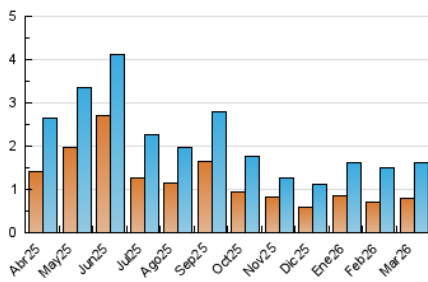

#### 4.2 Per franja horària (promig)

Visites\_ (x 1000)

Pàgines (x 1000)

#### 4.3 Per mesos

N. únics / Visites (x 1000)

Pàgines (x 1000)