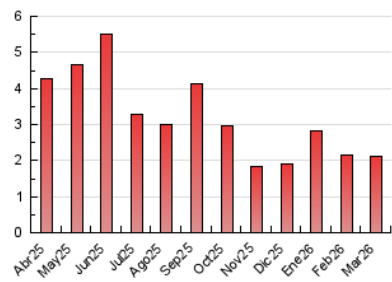

#### 4.2 Per franja horària (promig)

Visites\_ (x 1000)

Pàgines (x 1000)

#### 4.3 Per mesos

N. únics / Visites (x 1000)

Pàgines (x 1000)