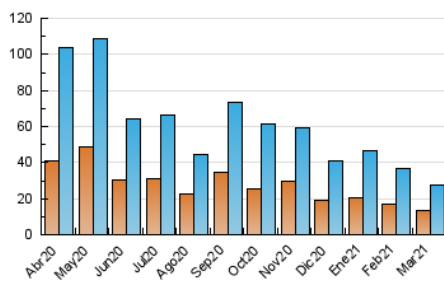

4.3 Per mesos

N. únics / Visites (x 1000)