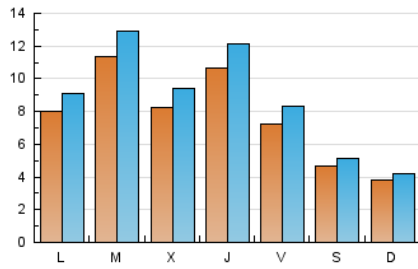

4. Gràfiques (Nacional)

4.1 Per dia de la setmana (promig)

N. únics / Visites (x 100)