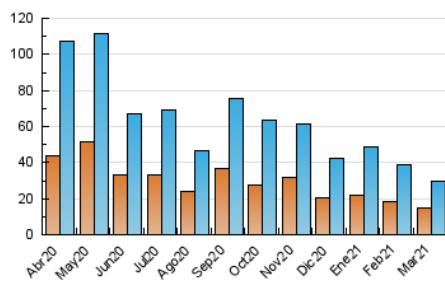

4.3 Per mesos

N. únics / Visites (x 1000)