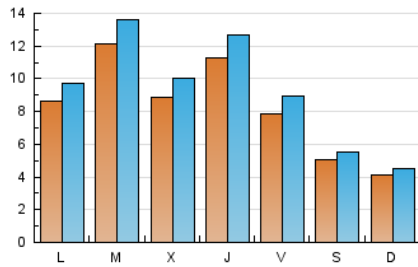

4. Gràfiques (Nacional i Internacional)

4.1 Per dia de la setmana (promig)

N. únics / Visites (x 100)