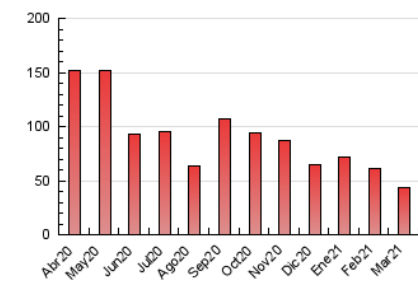

Pàgines (x 1000)