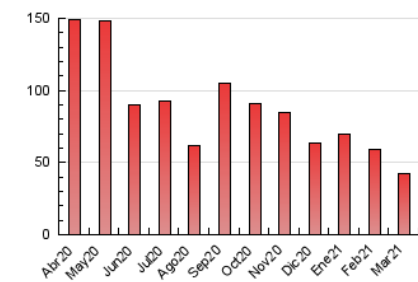

Pàgines (x 1000)