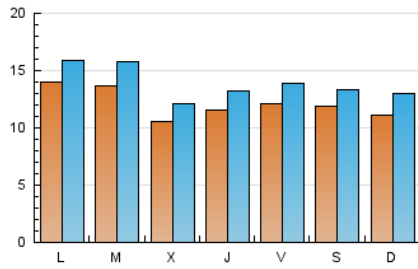

4. Gràfiques (Nacional i Internacional)

4.1 Per dia de la setmana (promig)

N. únics / Visites (x 100)