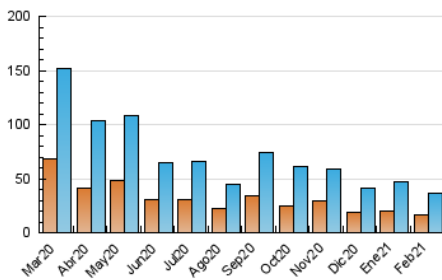

4.3 Per mesos

N. únics / Visites (x 1000)