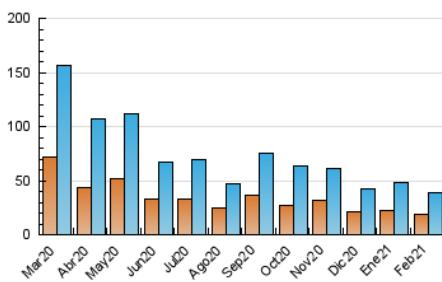

4.3 Per mesos

N. únics / Visites (x 1000)