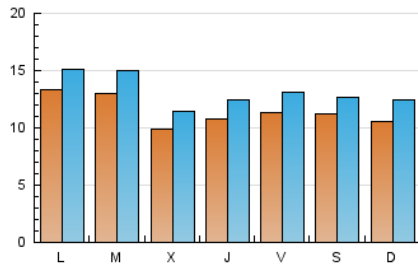

4. Gràfiques (Nacional)

4.1 Per dia de la setmana (promig)

N. únics / Visites (x 100)