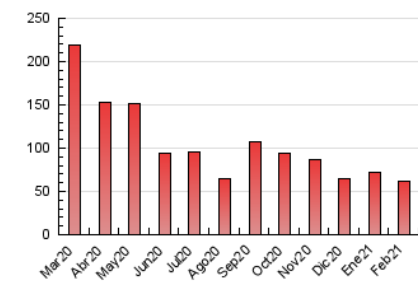

Pàgines (x 1000)