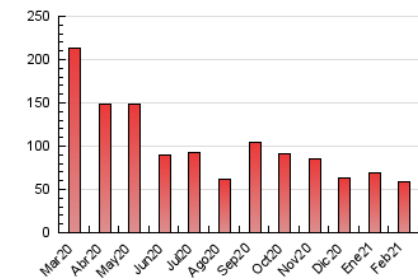

Pàgines (x 1000)