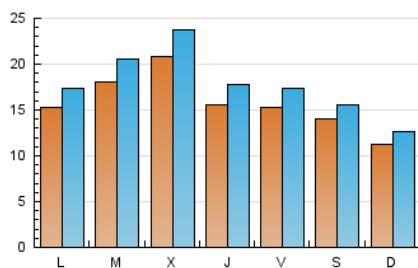

4. Gràfiques (Nacional i Internacional)

4.1 Per dia de la setmana (promig)

N. únics / Visites (x 100)