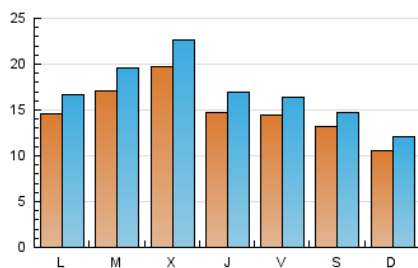

4. Gràfiques (Nacional)

4.1 Per dia de la setmana (promig)

N. únics / Visites (x 100)