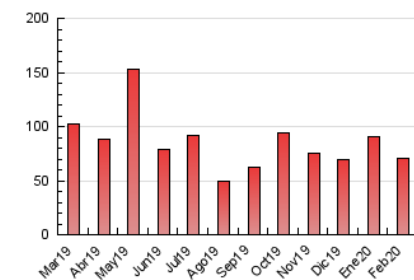

##### 4.1 Per dia de la setmana (promig)

N. únics / Visites (x 100)

Pàgines (x 100)

##### 4.2 Per franja horària (promig)

Visites (x 1000)

Pàgines (x 1000)

##### 4.3 Per mesos

N. únics / Visites (x 1000)

Pàgines (x 1000)