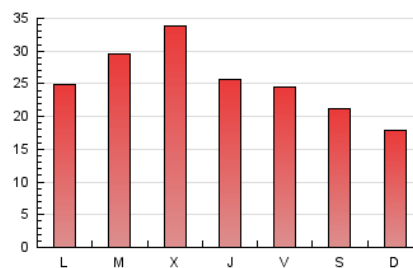

Pàgines (x 100)