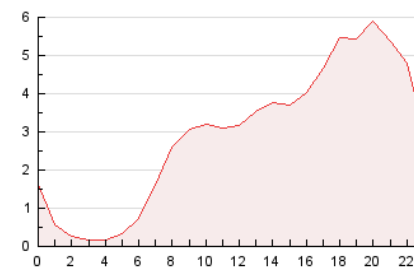

Pàgines (x 1000)