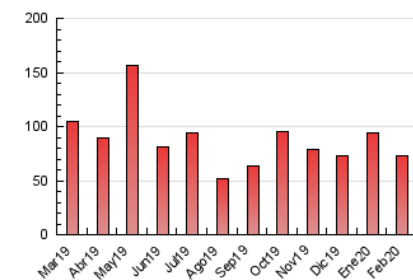

Pàgines (x 1000)