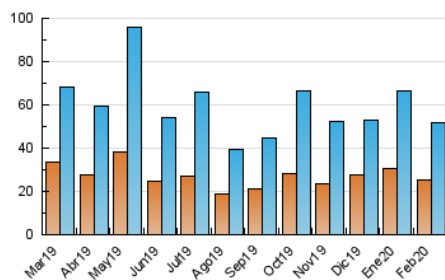

4.3 Per mesos

N. únics / Visites (x 1000)