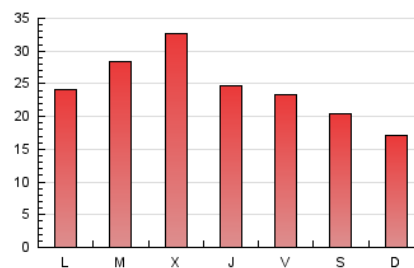

Pàgines (x 100)