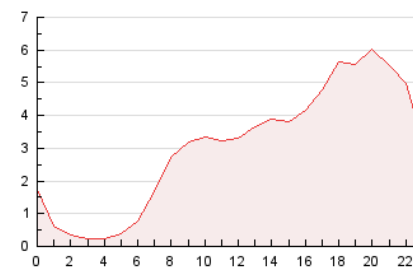

### 3. Per dia del mes (Nacional i Internacional)

Dia	N. únics	Visites	Pàgines	Dia	N. únics	Visites	Pàgines	Dia	N. únics	Visites	Pàgines
1	2.138	2.364	3.107	11	1.833	2.038	2.875	21	1.820	2.049	2.813
2	1.404	1.539	2.009	12	1.610	1.781	2.611	22	1.607	1.774	2.372
3	1.310	1.477	2.046	13	1.181	1.340	2.015	23	1.874	2.207	3.246
4	1.490	1.684	2.336	14	1.274	1.474	2.239	24	2.291	2.615	3.799
5	1.869	2.106	3.061	15	610	701	1.112	25	2.652	3.082	4.248
6	1.448	1.687	2.461	16	405	444	721	26	3.759	4.368	5.849
7	1.540	1.747	2.393	17	810	936	1.459	27	2.280	2.582	3.650
8	1.358	1.477	1.849	18	1.241	1.442	2.328	28	1.496	1.688	2.321
9	811	881	1.172	19	1.085	1.224	1.989	29	1.289	1.478	2.172
10	1.722	1.944	2.687	20	1.324	1.523	2.152				

4. Gràfiques (Nacional i Internacional)

4.1 Per dia de la setmana (promig)

N. únics / Visites (x 100)

Pàgines (x 100)

4.2 Per franja horària (promig)

Visites (x 1000)

Pàgines (x 1000)

4.3 Per mesos