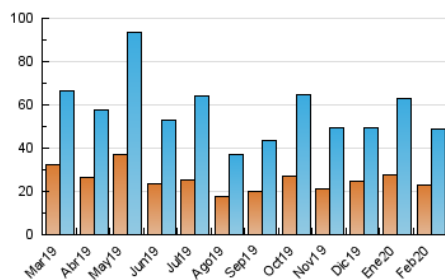

##### 4.1 Per dia de la setmana (promig)

N. únics / Visites (x 100)

Pàgines (x 100)

##### 4.2 Per franja horària (promig)

Visites (x 1000)

Pàgines (x 1000)

##### 4.3 Per mesos

N. únics / Visites (x 1000)

Pàgines (x 1000)