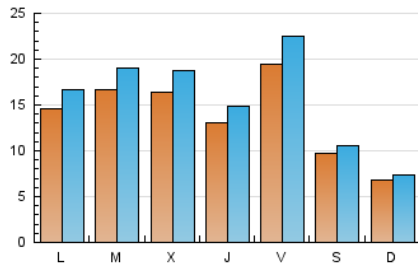

4. Gràfiques (Nacional i Internacional)

4.1 Per dia de la setmana (promig)

N. únics / Visites (x 100)