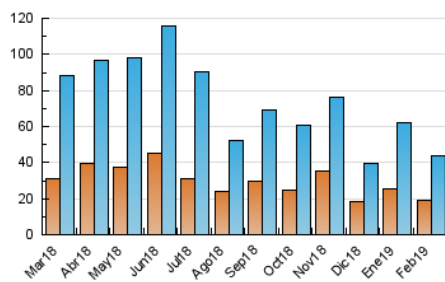

4.3 Per mesos

N. únics / Visites (x 1000)