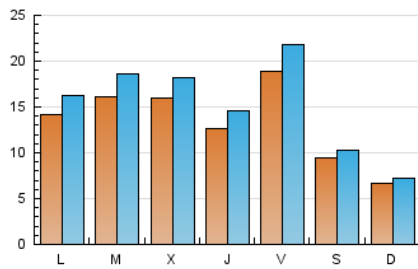

4. Gràfiques (Nacional)

4.1 Per dia de la setmana (promig)

N. únics / Visites (x 100)