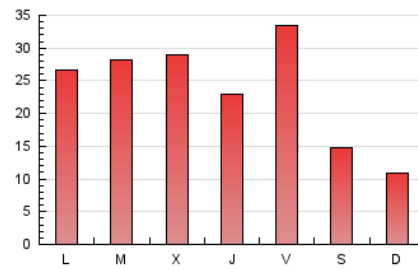

Pàgines (x 100)