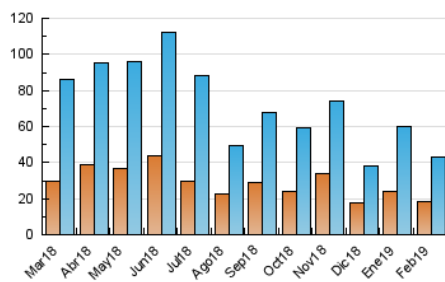

4.3 Per mesos

N. únics / Visites (x 1000)