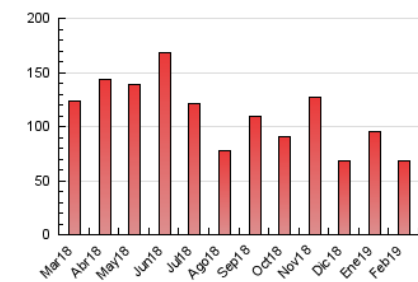

Pàgines (x 1000)