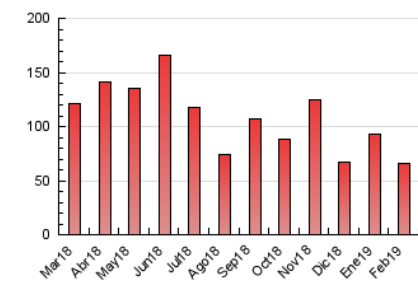

Pàgines (x 1000)