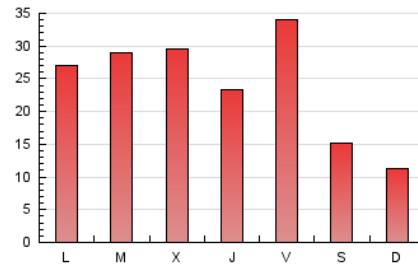

Pàgines (x 100)