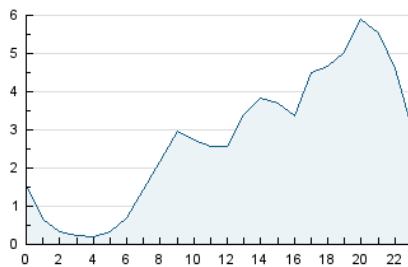

2. Seccions (Nacional i Internacional)

| | PÀGINES | % |
|--------------|---------|---------|
| HOME | 12.098 | 12.82 % |
| RESTA | 82.260 | 87.18 % |

3. Per dia del mes (Nacional i Internacional)

| Dia | N. únics | Visites | Pàgines | Dia | N. únics | Visites | Pàgines | Dia | N. únics | Visites | Pàgines |
|-----|----------|---------|---------|-----|----------|---------|---------|-----|----------|---------|---------|
| 1 | 1.053 | 1.185 | 1.555 | 11 | 1.112 | 1.209 | 1.620 | 21 | 3.571 | 4.476 | 6.878 |
| 2 | 1.785 | 2.009 | 2.906 | 12 | 1.318 | 1.470 | 2.086 | 22 | 2.974 | 3.573 | 5.063 |
| 3 | 1.691 | 1.953 | 2.811 | 13 | 1.618 | 1.804 | 2.640 | 23 | 2.433 | 2.782 | 4.025 |
| 4 | 782 | 877 | 1.335 | 14 | 2.673 | 3.044 | 4.422 | 24 | 1.702 | 1.904 | 2.700 |
| 5 | 1.084 | 1.262 | 2.190 | 15 | 2.458 | 2.751 | 4.041 | 25 | 1.067 | 1.172 | 1.592 |
| 6 | 2.234 | 2.404 | 3.564 | 16 | 1.730 | 1.915 | 2.710 | 26 | 1.017 | 1.149 | 1.733 |
| 7 | 1.930 | 2.144 | 2.895 | 17 | 1.909 | 2.150 | 3.084 | 27 | 1.306 | 1.486 | 2.141 |
| 8 | 1.426 | 1.548 | 2.010 | 18 | 1.069 | 1.165 | 1.545 | 28 | 2.183 | 2.560 | 3.521 |
| 9 | 1.193 | 1.312 | 1.796 | 19 | 1.902 | 2.241 | 2.976 | 29 | 1.822 | 2.121 | 2.912 |
| 10 | 2.909 | 3.309 | 4.321 | 20 | 2.950 | 3.539 | 5.528 | 30 | 2.781 | 3.256 | 4.554 |
| | | | | | | | | 31 | 2.131 | 2.407 | 3.204 |

4. Gràfiques (Nacional i Internacional)

4.1 Per dia de la setmana (promig)

N. únics / Visites (x 100)

Pàgines (x 100)

4.2 Per franja horària (promig)

Visites (x 1000)

Pàgines (x 1000)

4.3 Per mesos