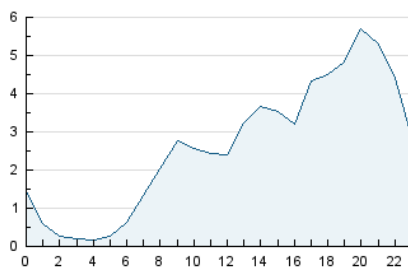

2. Seccions (Nacional)

| | PÀGINES | % |
|--------------|---------|---------|
| HOME | 11.696 | 12.94 % |
| RESTA | 78.711 | 87.06 % |

3. Per dia del mes (Nacional)

| Dia | N. únics | Visites | Pàgines | Dia | N. únics | Visites | Pàgines | Dia | N. únics | Visites | Pàgines |
|-----|----------|---------|---------|-----|----------|---------|---------|-----|----------|---------|---------|
| 1 | 970 | 1.101 | 1.466 | 11 | 1.040 | 1.136 | 1.536 | 21 | 3.412 | 4.306 | 6.679 |
| 2 | 1.680 | 1.901 | 2.793 | 12 | 1.249 | 1.400 | 2.005 | 22 | 2.772 | 3.364 | 4.822 |
| 3 | 1.593 | 1.850 | 2.694 | 13 | 1.538 | 1.723 | 2.547 | 23 | 2.270 | 2.610 | 3.821 |
| 4 | 720 | 813 | 1.268 | 14 | 2.539 | 2.903 | 4.271 | 24 | 1.575 | 1.773 | 2.549 |
| 5 | 1.037 | 1.214 | 2.129 | 15 | 2.356 | 2.641 | 3.908 | 25 | 963 | 1.066 | 1.477 |
| 6 | 2.178 | 2.345 | 3.476 | 16 | 1.600 | 1.782 | 2.569 | 26 | 932 | 1.061 | 1.635 |
| 7 | 1.823 | 2.036 | 2.780 | 17 | 1.792 | 2.032 | 2.957 | 27 | 1.206 | 1.386 | 2.033 |
| 8 | 1.319 | 1.438 | 1.884 | 18 | 973 | 1.067 | 1.441 | 28 | 2.065 | 2.438 | 3.393 |
| 9 | 1.091 | 1.207 | 1.685 | 19 | 1.791 | 2.127 | 2.855 | 29 | 1.751 | 2.048 | 2.828 |
| 10 | 2.774 | 3.172 | 4.165 | 20 | 2.803 | 3.384 | 5.335 | 30 | 2.617 | 3.080 | 4.354 |
| | | | | | | | | 31 | 1.996 | 2.263 | 3.052 |

4. Gràfiques (Nacional)

4.1 Per dia de la setmana (promig)

N. únics / Visites (x 100)

Pàgines (x 100)

4.2 Per franja horària (promig)

Visites (x 1000)

Pàgines (x 1000)

4.3 Per mesos