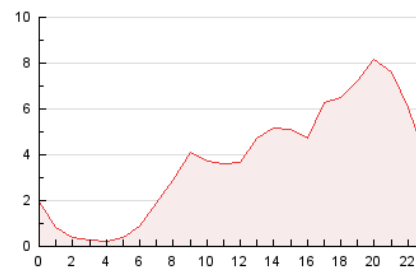

2. Seccions (Nacional)

| | PÀGINES | % |
|--------------|---------|---------|
| HOME | 11.696 | 12.94 % |
| RESTA | 78.711 | 87.06 % |

3. Per dia del mes (Nacional)

| Dia | N. únics | Visites | Pàgines | Dia | N. únics | Visites | Pàgines | Dia | N. únics | Visites | Pàgines |
|-----|----------|---------|---------|-----|----------|---------|---------|-----|----------|---------|---------|
| 1 | 970 | 1.101 | 1.466 | 11 | 1.040 | 1.136 | 1.536 | 21 | 3.412 | 4.306 | 6.679 |
| 2 | 1.680 | 1.901 | 2.793 | 12 | 1.249 | 1.400 | 2.005 | 22 | 2.772 | 3.364 | 4.822 |
| 3 | 1.593 | 1.850 | 2.694 | 13 | 1.538 | 1.723 | 2.547 | 23 | 2.270 | 2.610 | 3.821 |
| 4 | 720 | 813 | 1.268 | 14 | 2.539 | 2.903 | 4.271 | 24 | 1.575 | 1.773 | 2.549 |
| 5 | 1.037 | 1.214 | 2.129 | 15 | 2.356 | 2.641 | 3.908 | 25 | 963 | 1.066 | 1.477 |
| 6 | 2.178 | 2.345 | 3.476 | 16 | 1.600 | 1.782 | 2.569 | 26 | 932 | 1.061 | 1.635 |
| 7 | 1.823 | 2.036 | 2.780 | 17 | 1.792 | 2.032 | 2.957 | 27 | 1.206 | 1.386 | 2.033 |
| 8 | 1.319 | 1.438 | 1.884 | 18 | 973 | 1.067 | 1.441 | 28 | 2.065 | 2.438 | 3.393 |
| 9 | 1.091 | 1.207 | 1.685 | 19 | 1.791 | 2.127 | 2.855 | 29 | 1.751 | 2.048 | 2.828 |
| 10 | 2.774 | 3.172 | 4.165 | 20 | 2.803 | 3.384 | 5.335 | 30 | 2.617 | 3.080 | 4.354 |
| | | | | | | | | 31 | 1.996 | 2.263 | 3.052 |

4. Gràfiques (Nacional)

4.1 Per dia de la setmana (promig)

N. únics / Visites (x 100)

Pàgines (x 100)

4.2 Per franja horària (promig)

Visites (x 1000)

Pàgines (x 1000)

4.3 Per mesos