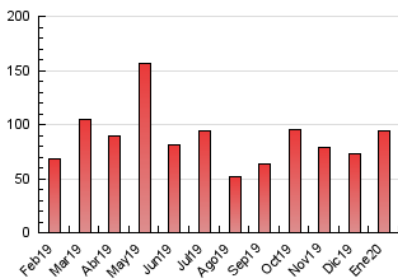

Pàgines (x 1000)