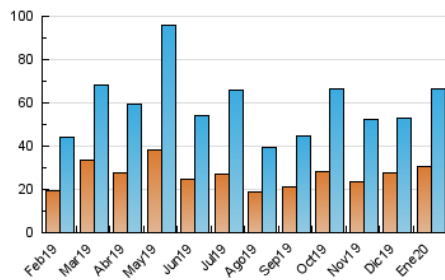

4.3 Per mesos

N. únics / Visites (x 1000)