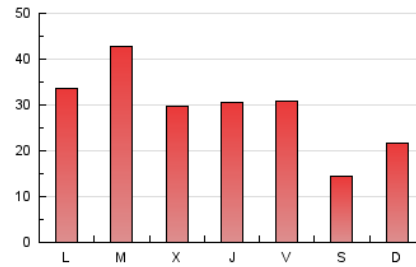

Pàgines (x 100)