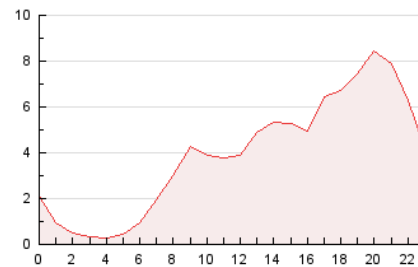

2. Seccions (Nacional i Internacional)

| | PÀGINES | % |
|--------------|---------|---------|
| HOME | 12.098 | 12.82 % |
| RESTA | 82.260 | 87.18 % |

3. Per dia del mes (Nacional i Internacional)

| Dia | N. únics | Visites | Pàgines | Dia | N. únics | Visites | Pàgines | Dia | N. únics | Visites | Pàgines |
|-----|----------|---------|---------|-----|----------|---------|---------|-----|----------|---------|---------|
| 1 | 1.053 | 1.185 | 1.555 | 11 | 1.112 | 1.209 | 1.620 | 21 | 3.571 | 4.476 | 6.878 |
| 2 | 1.785 | 2.009 | 2.906 | 12 | 1.318 | 1.470 | 2.086 | 22 | 2.974 | 3.573 | 5.063 |
| 3 | 1.691 | 1.953 | 2.811 | 13 | 1.618 | 1.804 | 2.640 | 23 | 2.433 | 2.782 | 4.025 |
| 4 | 782 | 877 | 1.335 | 14 | 2.673 | 3.044 | 4.422 | 24 | 1.702 | 1.904 | 2.700 |
| 5 | 1.084 | 1.262 | 2.190 | 15 | 2.458 | 2.751 | 4.041 | 25 | 1.067 | 1.172 | 1.592 |
| 6 | 2.234 | 2.404 | 3.564 | 16 | 1.730 | 1.915 | 2.710 | 26 | 1.017 | 1.149 | 1.733 |
| 7 | 1.930 | 2.144 | 2.895 | 17 | 1.909 | 2.150 | 3.084 | 27 | 1.306 | 1.486 | 2.141 |
| 8 | 1.426 | 1.548 | 2.010 | 18 | 1.069 | 1.165 | 1.545 | 28 | 2.183 | 2.560 | 3.521 |
| 9 | 1.193 | 1.312 | 1.796 | 19 | 1.902 | 2.241 | 2.976 | 29 | 1.822 | 2.121 | 2.912 |
| 10 | 2.909 | 3.309 | 4.321 | 20 | 2.950 | 3.539 | 5.528 | 30 | 2.781 | 3.256 | 4.554 |
| | | | | | | | | 31 | 2.131 | 2.407 | 3.204 |

4. Gràfiques (Nacional i Internacional)

4.1 Per dia de la setmana (promig)

N. únics / Visites (x 100)

Pàgines (x 100)

4.2 Per franja horària (promig)

Visites (x 1000)

Pàgines (x 1000)

4.3 Per mesos