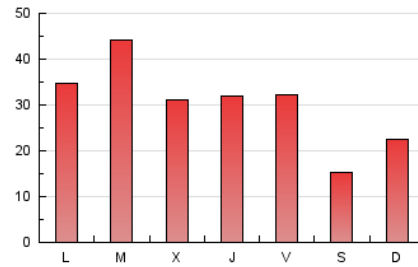

Pàgines (x 100)