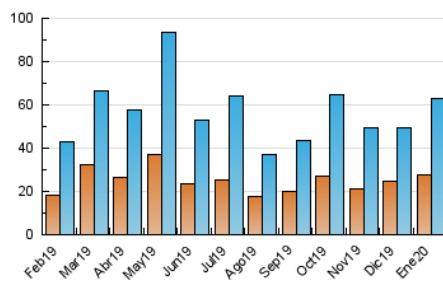

4.3 Per mesos

N. únics / Visites (x 1000)