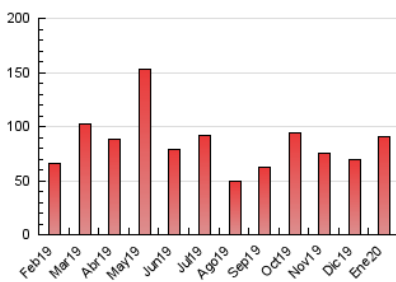

Pàgines (x 1000)