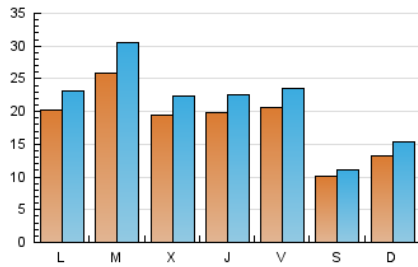

4. Gràfiques (Nacional i Internacional)

4.1 Per dia de la setmana (promig)

N. únics / Visites (x 100)