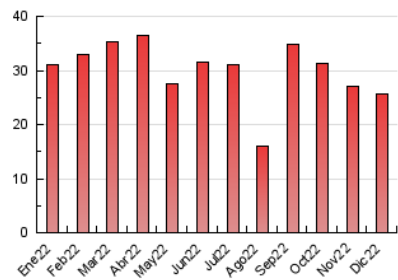

Pàgines (x 1000)