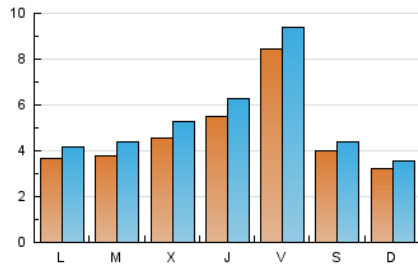

4. Gràfiques (Nacional i Internacional)

4.1 Per dia de la setmana (promig)

N. únics / Visites (x 100)