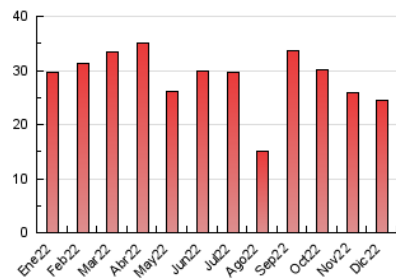

Pàgines (x 1000)