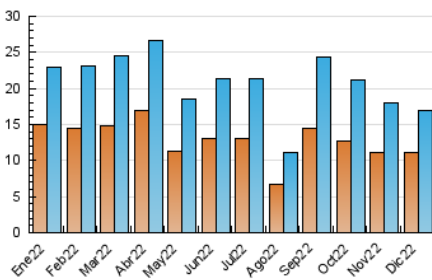

4.3 Per mesos

N. únics / Visites (x 1000)