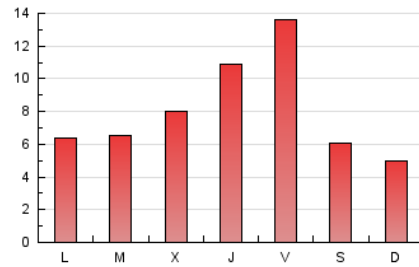

Pàgines (x 100)