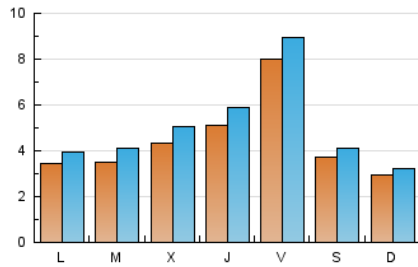

4. Gràfiques (Nacional)

4.1 Per dia de la setmana (promig)

N. únics / Visites (x 100)