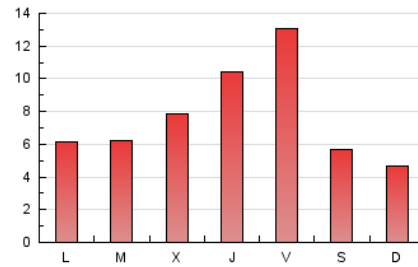

Pàgines (x 100)