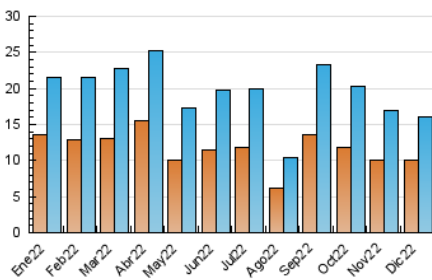

4.3 Per mesos

N. únics / Visites (x 1000)