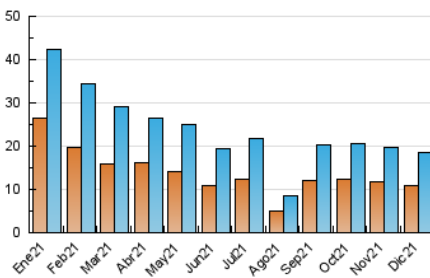

##### 4.2 Per franja horària (promig)

Visites\_\_ (x 1000)

Pàgines (x 1000)

##### 4.3 Per mesos

N. únics / Visites (x 1000)

Pàgines (x 1000)