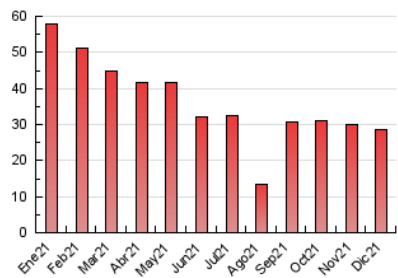

Pàgines (x 1000)