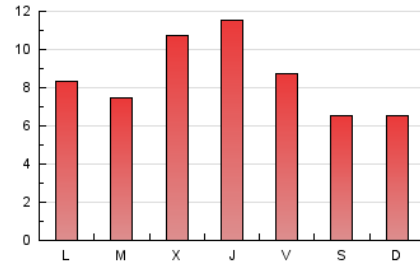

Pàgines (x 100)