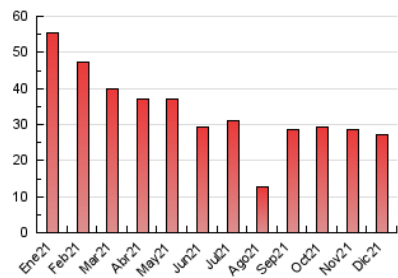

##### 4.1 Per dia de la setmana (promig)

N. únics / Visites (x 100)

Pàgines (x 100)

##### 4.2 Per franja horària (promig)

Visites\_\_ (x 1000)

Pàgines (x 1000)

##### 4.3 Per mesos

N. únics / Visites (x 1000)

Pàgines (x 1000)