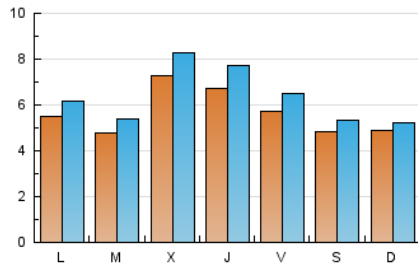

4. Gràfiques (Nacional i Internacional)

4.1 Per dia de la setmana (promig)

N. únics / Visites (x 100)