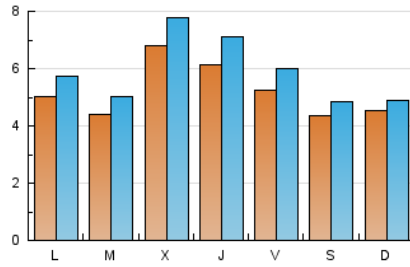

4. Gràfiques (Nacional)

4.1 Per dia de la setmana (promig)

N. únics / Visites (x 100)