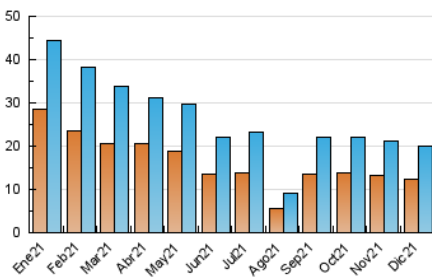

4.3 Per mesos

N. únics / Visites (x 1000)