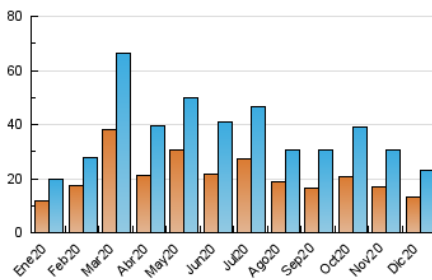

##### 4.1 Per dia de la setmana (promig)

N. únics / Visites (x 100)

Pàgines (x 100)

##### 4.2 Per franja horària (promig)

Visites (x 1000)

Pàgines (x 1000)

##### 4.3 Per mesos

N. únics / Visites (x 1000)

Pàgines (x 1000)