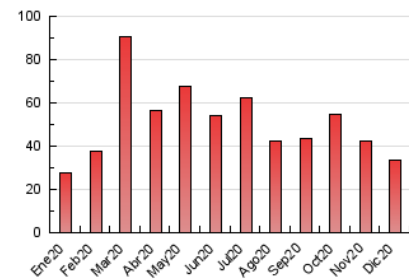

##### 4.2 Per franja horària (promig)

Visites (x 1000)

Pàgines (x 1000)

##### 4.3 Per mesos

N. únics / Visites (x 1000)

Pàgines (x 1000)