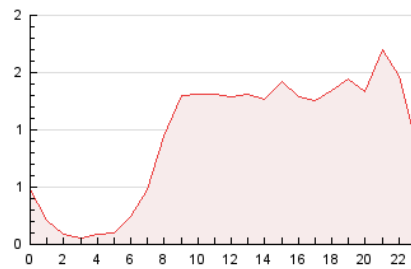

### 3. Per dia del mes (Nacional i Internacional)

Dia	N. únics	Visites	Pàgines	Dia	N. únics	Visites	Pàgines	Dia	N. únics	Visites	Pàgines
1	1.100	1.231	1.660	11	662	761	1.281	21	597	697	1.125
2	1.136	1.259	1.762	12	535	596	935	22	496	584	930
3	876	971	1.397	13	444	483	739	23	804	909	1.263
4	885	993	1.441	14	498	563	856	24	570	649	1.120
5	539	589	832	15	571	641	930	25	699	766	964
6	471	522	831	16	895	1.004	1.456	26	1.052	1.163	1.546
7	534	603	836	17	1.183	1.345	1.827	27	491	538	758
8	479	541	700	18	975	1.105	1.507	28	439	508	751
9	1.286	1.458	2.019	19	732	802	1.172	29	375	424	564
10	1.038	1.168	1.614	20	699	779	1.092	30	505	563	739
								31	550	611	812

4. Gràfiques (Nacional i Internacional)

4.1 Per dia de la setmana (promig)

N. únics / Visites (x 100)

Pàgines (x 100)

4.2 Per franja horària (promig)

Visites (x 1000)

Pàgines (x 1000)

4.3 Per mesos