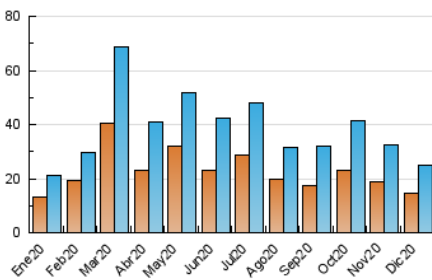

4.3 Per mesos

N. únics / Visites (x 1000)