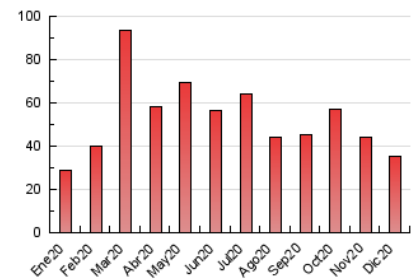

Pàgines (x 1000)