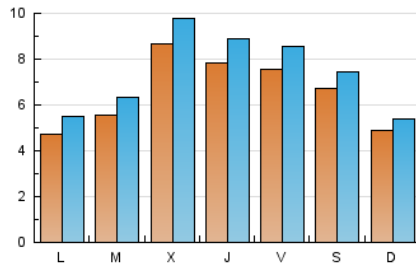

4. Gràfiques (Nacional)

4.1 Per dia de la setmana (promig)

N. únics / Visites (x 100)