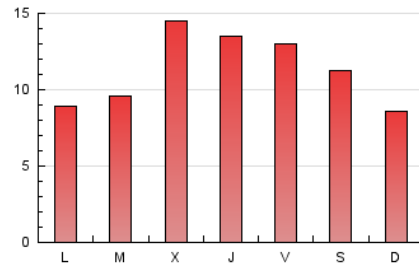

Pàgines (x 100)