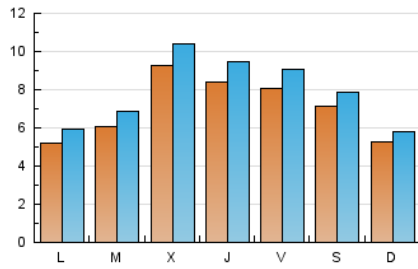

4. Gràfiques (Nacional i Internacional)

4.1 Per dia de la setmana (promig)

N. únics / Visites (x 100)