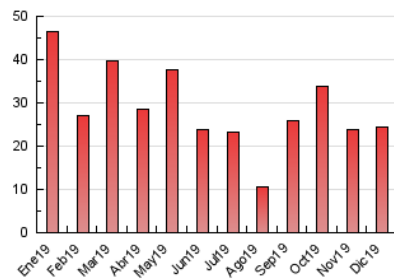

Pàgines (x 1000)