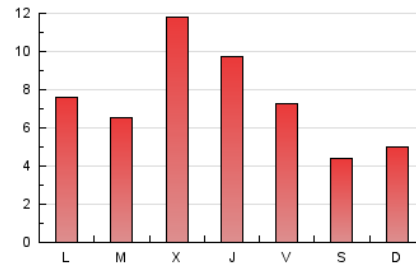

Pàgines (x 100)