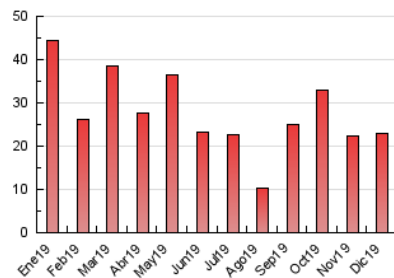

Pàgines (x 1000)