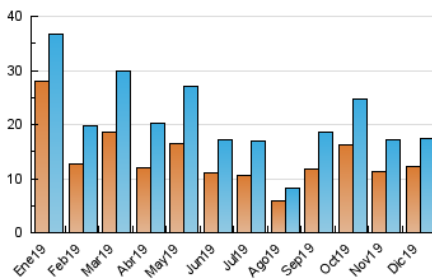

4.3 Per mesos

N. únics / Visites (x 1000)