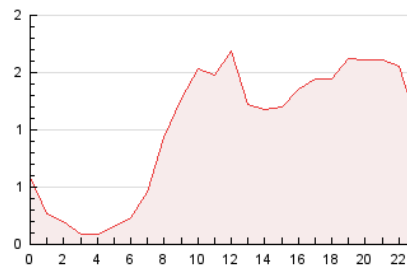

2. Seccions (Nacional i Internacional)

	PÀGINES	%
HOME	4.195	17.24 %
RESTA	20.143	82.76 %

3. Per dia del mes (Nacional i Internacional)

Dia	N. únics	Visites	Pàgines	Dia	N. únics	Visites	Pàgines	Dia	N. únics	Visites	Pàgines
1	354	397	633	11	2.290	2.473	3.075	21	550	617	770
2	445	543	928	12	1.012	1.094	1.439	22	501	583	753
3	360	411	577	13	449	489	646	23	313	369	546
4	365	430	724	14	381	413	491	24	244	280	456
5	523	615	1.006	15	463	490	621	25	202	224	303
6	412	456	620	16	564	626	904	26	166	188	254
7	289	304	365	17	548	628	907	27	269	313	462
8	251	277	362	18	480	550	827	28	217	252	328
9	531	599	869	19	871	997	1.385	29	218	256	343
10	585	655	892	20	937	1.060	1.432	30	327	374	758
								31	331	378	662

4. Gràfiques (Nacional i Internacional)

4.1 Per dia de la setmana (promig)

N. únics / Visites (x 100)

Pàgines (x 100)

4.2 Per franja horària (promig)

Visites (x 1000)

Pàgines (x 1000)

4.3 Per mesos