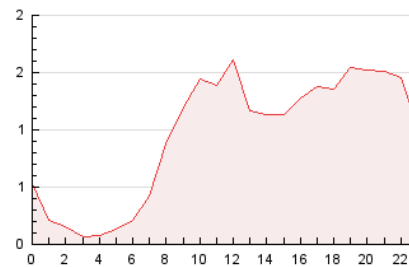

2. Seccions (Nacional)

	PÀGINES	%
HOME	3.898	17.09 %
RESTA	18.917	82.91 %

3. Per dia del mes (Nacional)

Dia	N. únics	Visites	Pàgines	Dia	N. únics	Visites	Pàgines	Dia	N. únics	Visites	Pàgines
1	329	371	603	11	2.190	2.370	2.962	21	466	516	640
2	402	500	885	12	945	1.026	1.364	22	436	510	652
3	316	367	533	13	409	449	605	23	277	331	481
4	335	400	694	14	351	383	459	24	232	268	443
5	480	572	963	15	421	448	579	25	196	218	290
6	376	417	575	16	516	578	855	26	158	179	245
7	261	276	333	17	486	563	822	27	260	304	452
8	238	264	345	18	432	501	771	28	206	241	317
9	493	561	829	19	815	939	1.323	29	207	245	331
10	527	596	830	20	831	945	1.272	30	304	351	735
								31	301	348	627

4. Gràfiques (Nacional)

4.1 Per dia de la setmana (promig)

N. únics / Visites (x 100)

Pàgines (x 100)

4.2 Per franja horària (promig)

Visites (x 1000)

Pàgines (x 1000)

4.3 Per mesos