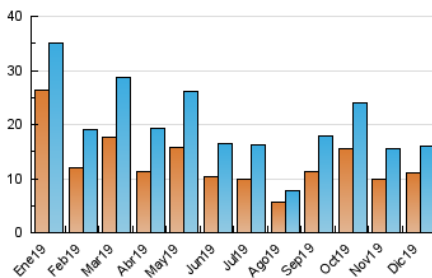

4.3 Per mesos

N. únics / Visites (x 1000)