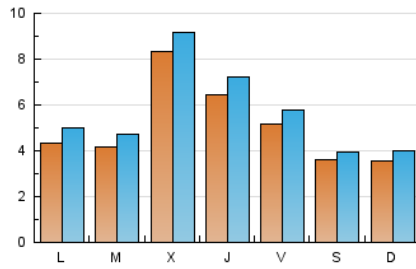

4. Gràfiques (Nacional i Internacional)

4.1 Per dia de la setmana (promig)

N. únics / Visites (x 100)