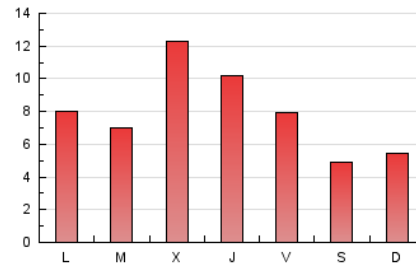

Pàgines (x 100)