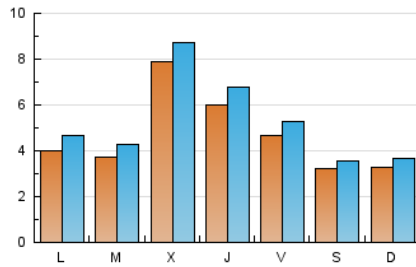

4. Gràfiques (Nacional)

4.1 Per dia de la setmana (promig)

N. únics / Visites (x 100)