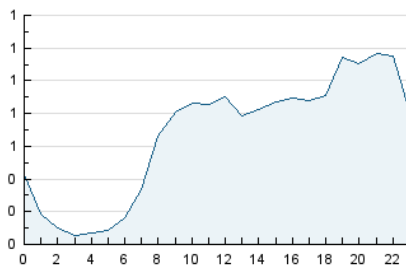

2. Seccions (Nacional)

	PÀGINES	%
HOME	3.898	17.09 %
RESTA	18.917	82.91 %

3. Per dia del mes (Nacional)

Dia	N. únics	Visites	Pàgines	Dia	N. únics	Visites	Pàgines	Dia	N. únics	Visites	Pàgines
1	329	371	603	11	2.190	2.370	2.962	21	466	516	640
2	402	500	885	12	945	1.026	1.364	22	436	510	652
3	316	367	533	13	409	449	605	23	277	331	481
4	335	400	694	14	351	383	459	24	232	268	443
5	480	572	963	15	421	448	579	25	196	218	290
6	376	417	575	16	516	578	855	26	158	179	245
7	261	276	333	17	486	563	822	27	260	304	452
8	238	264	345	18	432	501	771	28	206	241	317
9	493	561	829	19	815	939	1.323	29	207	245	331
10	527	596	830	20	831	945	1.272	30	304	351	735
								31	301	348	627

4. Gràfiques (Nacional)

4.1 Per dia de la setmana (promig)

N. únics / Visites (x 100)

Pàgines (x 100)

4.2 Per franja horària (promig)

Visites (x 1000)

Pàgines (x 1000)

4.3 Per mesos