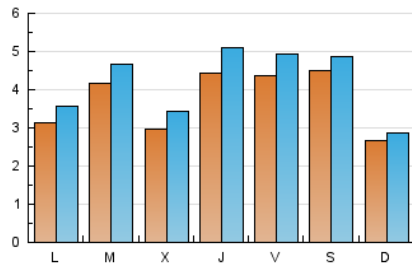

4. Gràfiques (Nacional)

4.1 Per dia de la setmana (promig)

N. únics / Visites (x 100)