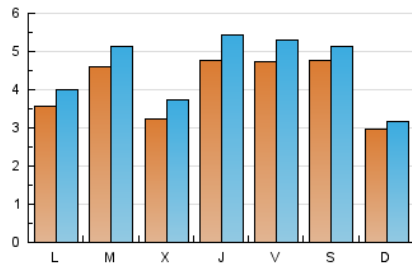

4. Gràfiques (Nacional i Internacional)

4.1 Per dia de la setmana (promig)

N. únics / Visites (x 100)