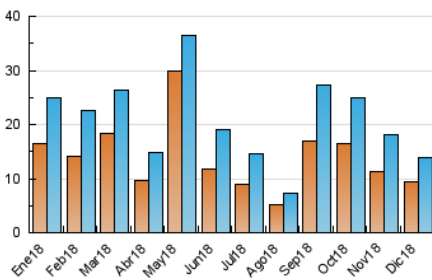

4.3 Per mesos

N. únics / Visites (x 1000)