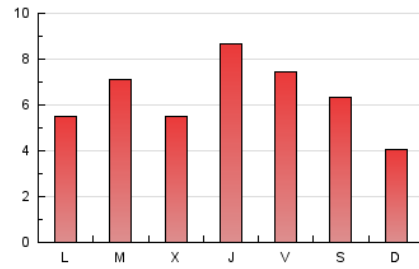

Pàgines (x 100)