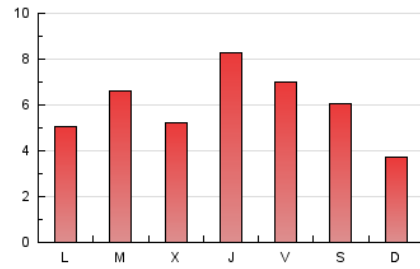

Pàgines (x 100)