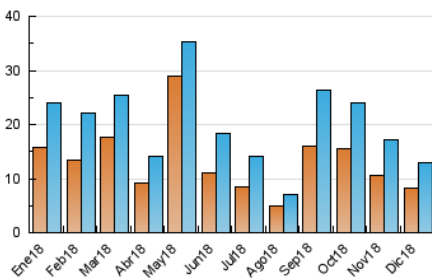

4.3 Per mesos

N. únics / Visites (x 1000)