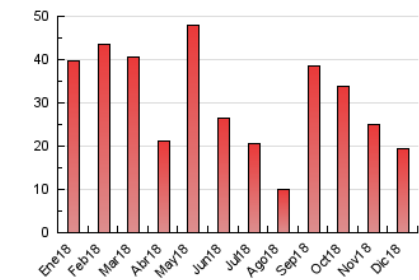

Pàgines (x 1000)