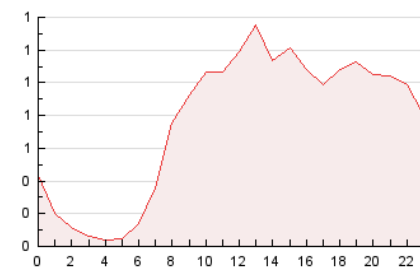

2. Seccions (Nacional)

	PÀGINES	%
HOME	3.581	19.62 %
RESTA	14.672	80.38 %

3. Per dia del mes (Nacional)

Dia	N. únics	Visites	Pàgines	Dia	N. únics	Visites	Pàgines	Dia	N. únics	Visites	Pàgines
1	414	458	541	11	578	641	897	21	589	674	953
2	291	315	400	12	455	528	855	22	980	1.046	1.271
3	403	476	660	13	498	575	884	23	362	388	492
4	482	555	782	14	361	421	629	24	252	282	458
5	307	367	517	15	335	374	469	25	142	161	238
6	207	230	364	16	282	307	416	26	162	177	247
7	383	411	567	17	311	355	535	27	283	328	542
8	275	287	348	18	460	509	728	28	412	463	653
9	207	220	264	19	258	300	470	29	247	275	384
10	482	528	701	20	783	909	1.523	30	186	207	280
								31	129	149	185

4. Gràfiques (Nacional)

4.1 Per dia de la setmana (promig)

N. únics / Visites (x 100)

Pàgines (x 100)

4.2 Per franja horària (promig)

Visites (x 1000)

Pàgines (x 1000)

4.3 Per mesos