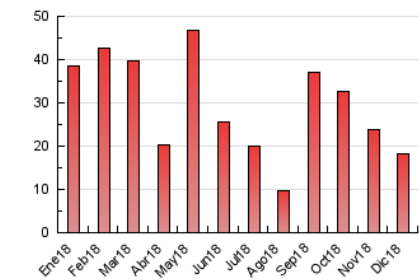

Pàgines (x 1000)