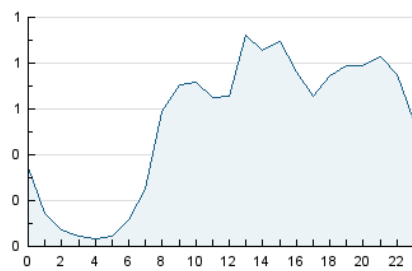

2. Seccions (Nacional)

	PÀGINES	%
HOME	3.581	19.62 %
RESTA	14.672	80.38 %

3. Per dia del mes (Nacional)

Dia	N. únics	Visites	Pàgines	Dia	N. únics	Visites	Pàgines	Dia	N. únics	Visites	Pàgines
1	414	458	541	11	578	641	897	21	589	674	953
2	291	315	400	12	455	528	855	22	980	1.046	1.271
3	403	476	660	13	498	575	884	23	362	388	492
4	482	555	782	14	361	421	629	24	252	282	458
5	307	367	517	15	335	374	469	25	142	161	238
6	207	230	364	16	282	307	416	26	162	177	247
7	383	411	567	17	311	355	535	27	283	328	542
8	275	287	348	18	460	509	728	28	412	463	653
9	207	220	264	19	258	300	470	29	247	275	384
10	482	528	701	20	783	909	1.523	30	186	207	280
								31	129	149	185

4. Gràfiques (Nacional)

4.1 Per dia de la setmana (promig)

N. únics / Visites (x 100)

Pàgines (x 100)

4.2 Per franja horària (promig)

Visites (x 1000)

Pàgines (x 1000)

4.3 Per mesos