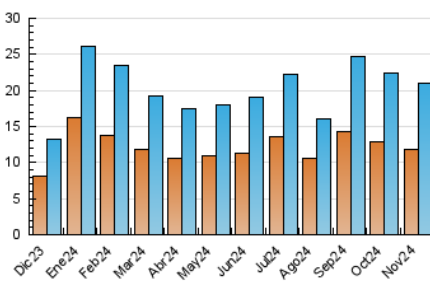

4.3 Per mesos

N. únics / Visites (x 1000)