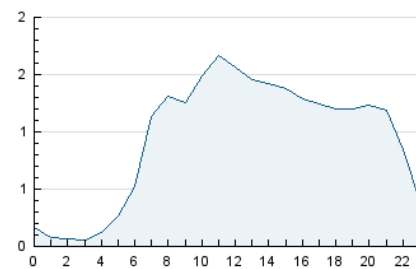

2. Seccions (Nacional)

	PÀGINES	%
HOME	6.759	22.47 %
RESTA	23.327	77.53 %

3. Per dia del mes (Nacional)

Dia	N. únics	Visites	Pàgines	Dia	N. únics	Visites	Pàgines	Dia	N. únics	Visites	Pàgines
1	368	415	595	11	568	693	1.032	21	859	1.002	1.491
2	317	359	491	12	539	661	986	22	648	732	1.065
3	450	507	654	13	710	845	1.255	23	331	356	482
4	1.501	1.722	2.283	14	518	601	891	24	371	419	513
5	581	691	1.028	15	401	466	711	25	503	595	931
6	584	695	1.064	16	298	337	448	26	495	580	958
7	791	944	1.445	17	252	291	427	27	625	738	1.146
8	752	871	1.246	18	611	747	1.120	28	1.129	1.361	2.146
9	437	492	634	19	599	698	1.176	29	755	866	1.284
10	375	434	704	20	704	823	1.291	30	399	449	589

4. Gràfiques (Nacional)

4.1 Per dia de la setmana (promig)

N. únics / Visites (x 100)

Pàgines (x 100)

4.2 Per franja horària (promig)

Visites_ (x 1000)

Pàgines (x 1000)

4.3 Per mesos