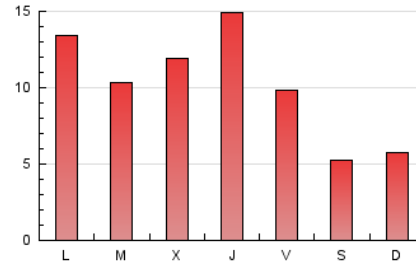

Pàgines (x 100)