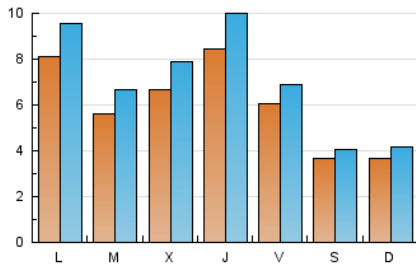

4. Gràfiques (Nacional i Internacional)

4.1 Per dia de la setmana (promig)

N. únics / Visites (x 100)