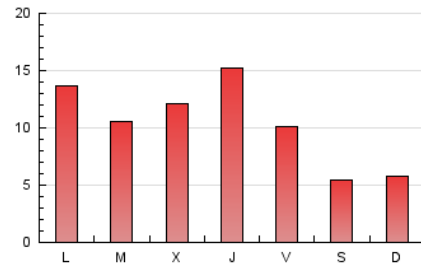

Pàgines (x 100)