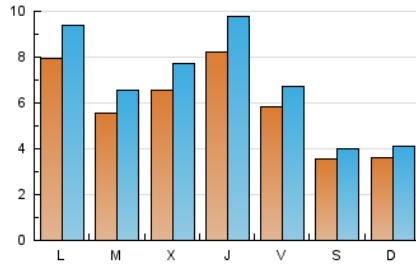

4. Gràfiques (Nacional)

4.1 Per dia de la setmana (promig)

N. únics / Visites (x 100)