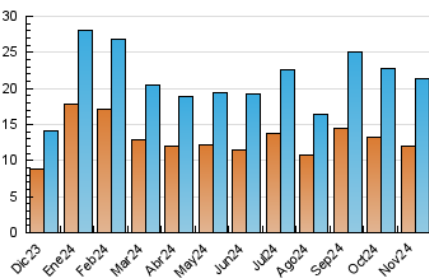

4.3 Per mesos

N. únics / Visites (x 1000)