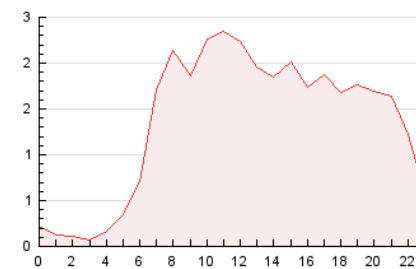

2. Seccions (Nacional)

	PÀGINES	%
HOME	6.759	22.47 %
RESTA	23.327	77.53 %

3. Per dia del mes (Nacional)

Dia	N. únics	Visites	Pàgines	Dia	N. únics	Visites	Pàgines	Dia	N. únics	Visites	Pàgines
1	368	415	595	11	568	693	1.032	21	859	1.002	1.491
2	317	359	491	12	539	661	986	22	648	732	1.065
3	450	507	654	13	710	845	1.255	23	331	356	482
4	1.501	1.722	2.283	14	518	601	891	24	371	419	513
5	581	691	1.028	15	401	466	711	25	503	595	931
6	584	695	1.064	16	298	337	448	26	495	580	958
7	791	944	1.445	17	252	291	427	27	625	738	1.146
8	752	871	1.246	18	611	747	1.120	28	1.129	1.361	2.146
9	437	492	634	19	599	698	1.176	29	755	866	1.284
10	375	434	704	20	704	823	1.291	30	399	449	589

4. Gràfiques (Nacional)

4.1 Per dia de la setmana (promig)

N. únics / Visites (x 100)

Pàgines (x 100)

4.2 Per franja horària (promig)

Visites_ (x 1000)

Pàgines (x 1000)

4.3 Per mesos