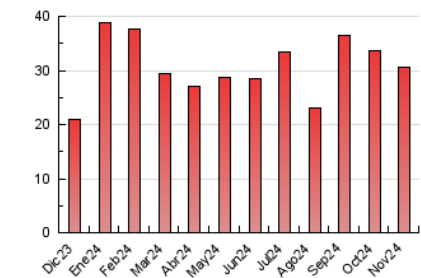

Pàgines (x 1000)