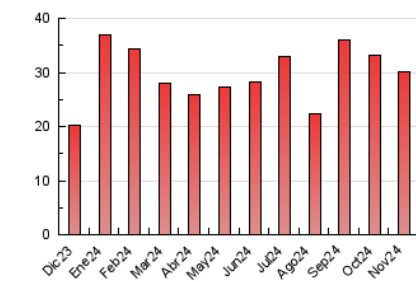

Pàgines (x 1000)