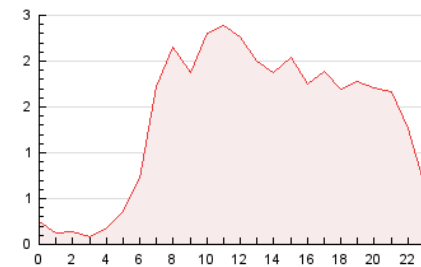

2. Seccions (Nacional i Internacional)

	PÀGINES	%
HOME	6.823	22.28 %
RESTA	23.795	77.72 %

3. Per dia del mes (Nacional i Internacional)

Dia	N. únics	Visites	Pàgines	Dia	N. únics	Visites	Pàgines	Dia	N. únics	Visites	Pàgines
1	372	419	602	11	587	712	1.051	21	866	1.009	1.501
2	323	367	497	12	551	673	999	22	652	736	1.073
3	454	511	658	13	730	865	1.282	23	336	361	487
4	1.520	1.745	2.314	14	531	614	914	24	373	421	515
5	593	703	1.041	15	415	480	733	25	511	603	949
6	599	710	1.083	16	305	344	460	26	502	588	981
7	838	992	1.509	17	253	292	428	27	635	749	1.162
8	816	938	1.326	18	625	761	1.135	28	1.146	1.380	2.177
9	453	508	650	19	604	703	1.181	29	766	878	1.297
10	384	443	714	20	710	829	1.300	30	407	458	599

4. Gràfiques (Nacional i Internacional)

4.1 Per dia de la setmana (promig)

N. únics / Visites (x 100)

Pàgines (x 100)

4.2 Per franja horària (promig)

Visites_ (x 1000)

Pàgines (x 1000)

4.3 Per mesos