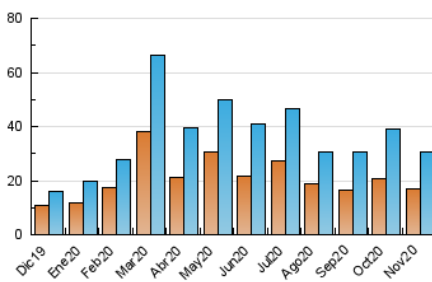

4.3 Per mesos

N. únics / Visites (x 1000)