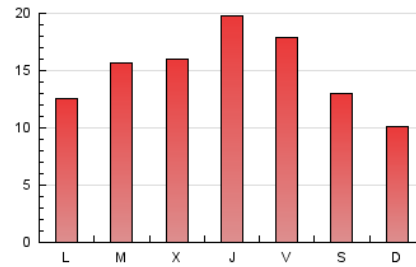

Pàgines (x 100)