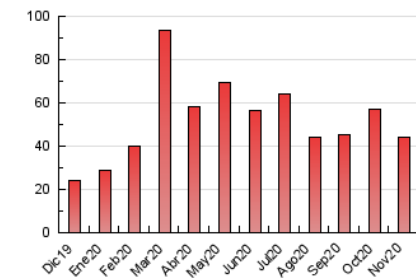

Pàgines (x 1000)