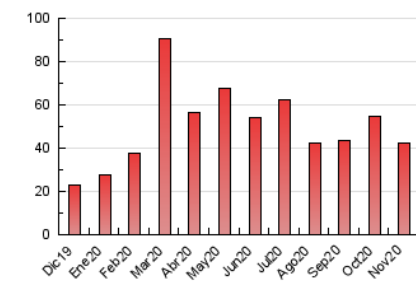

Pàgines (x 1000)