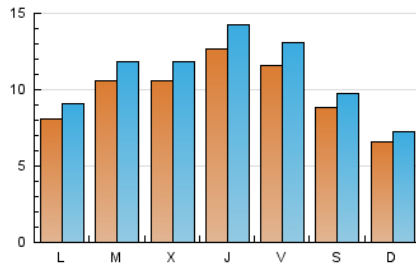

4. Gràfiques (Nacional i Internacional)

4.1 Per dia de la setmana (promig)

N. únics / Visites (x 100)