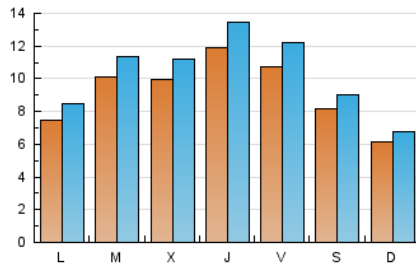

4. Gràfiques (Nacional)

4.1 Per dia de la setmana (promig)

N. únics / Visites (x 100)