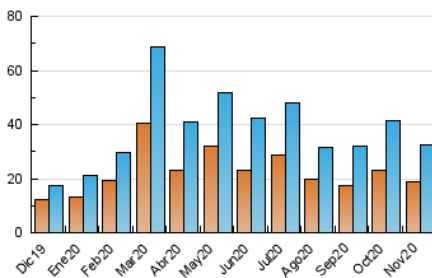

4.3 Per mesos

N. únics / Visites (x 1000)