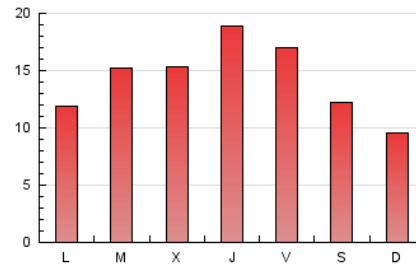

Pàgines (x 100)