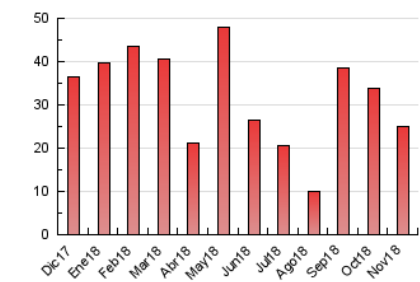

Pàgines (x 1000)