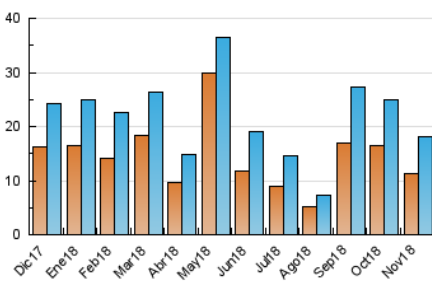

4.3 Per mesos

N. únics / Visites (x 1000)