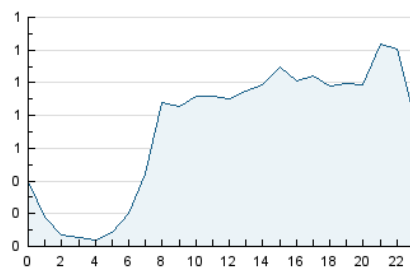

2. Seccions (Nacional)

	PÀGINES	%
HOME	4.062	17.02 %
RESTA	19.807	82.98 %

3. Per dia del mes (Nacional)

Dia	N. únics	Visites	Pàgines	Dia	N. únics	Visites	Pàgines	Dia	N. únics	Visites	Pàgines
1	260	293	429	11	154	177	232	21	604	708	929
2	843	1.024	1.426	12	528	635	933	22	389	469	730
3	490	586	740	13	418	484	720	23	334	400	569
4	251	303	437	14	259	308	506	24	226	258	329
5	436	514	745	15	626	766	1.110	25	224	262	345
6	538	629	904	16	489	565	813	26	423	480	671
7	349	424	671	17	225	250	357	27	402	490	707
8	428	516	817	18	268	296	432	28	1.079	1.203	1.590
9	361	449	601	19	531	630	908	29	1.546	1.661	2.061
10	173	202	265	20	1.046	1.227	1.583	30	937	1.031	1.309

4. Gràfiques (Nacional)

4.1 Per dia de la setmana (promig)

N. únics / Visites (x 100)

Pàgines (x 100)

4.2 Per franja horària (promig)

Visites (x 1000)

Pàgines (x 1000)

4.3 Per mesos