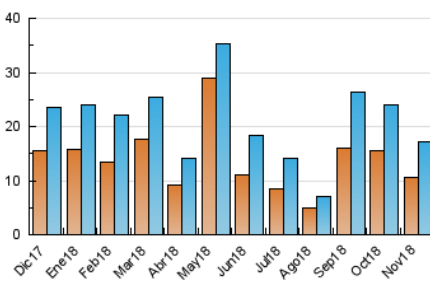

4.3 Per mesos

N. únics / Visites (x 1000)