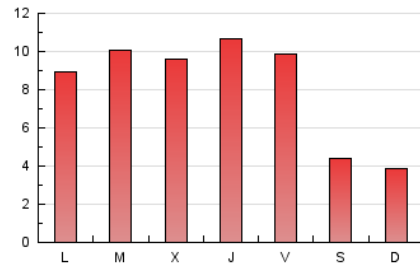

Pàgines (x 100)