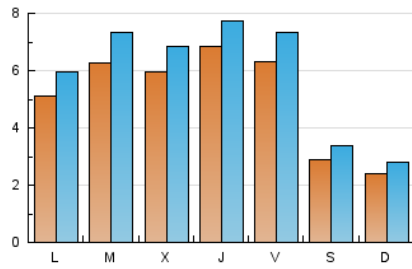

4. Gràfiques (Nacional i Internacional)

4.1 Per dia de la setmana (promig)

N. únics / Visites (x 100)