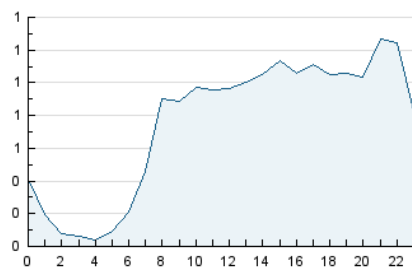

2. Seccions (Nacional i Internacional)

	PÀGINES	%
HOME	4.165	16.63 %
RESTA	20.880	83.37 %

3. Per dia del mes (Nacional i Internacional)

Dia	N. únics	Visites	Pàgines	Dia	N. únics	Visites	Pàgines	Dia	N. únics	Visites	Pàgines
1	276	311	448	11	173	198	256	21	629	733	958
2	880	1.065	1.480	12	560	667	972	22	410	490	751
3	506	604	773	13	435	503	740	23	350	416	587
4	264	316	454	14	279	328	534	24	235	268	339
5	469	549	787	15	654	797	1.148	25	246	287	375
6	567	659	941	16	513	590	838	26	455	512	705
7	369	444	714	17	233	258	371	27	423	513	734
8	453	541	842	18	285	314	461	28	1.109	1.234	1.625
9	378	467	622	19	561	661	1.114	29	1.620	1.737	2.142
10	185	216	289	20	1.079	1.261	1.625	30	1.034	1.129	1.420

4. Gràfiques (Nacional i Internacional)

4.1 Per dia de la setmana (promig)

N. únics / Visites (x 100)

Pàgines (x 100)

4.2 Per franja horària (promig)

Visites (x 1000)

Pàgines (x 1000)

4.3 Per mesos