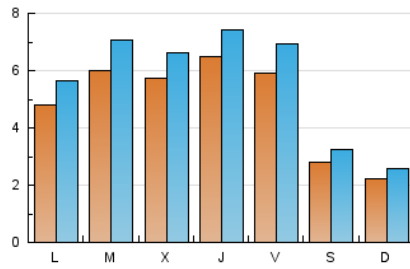

4. Gràfiques (Nacional)

4.1 Per dia de la setmana (promig)

N. únics / Visites (x 100)