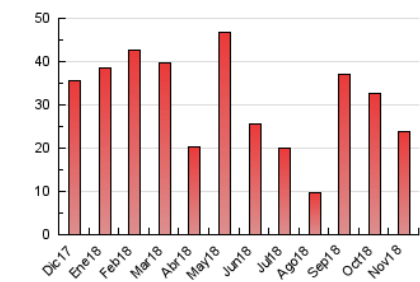

Pàgines (x 1000)