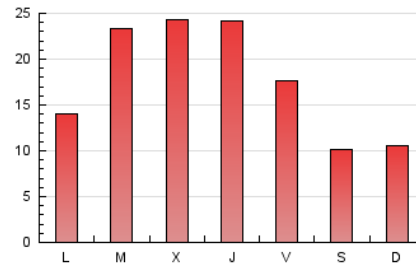

Pàgines (x 100)