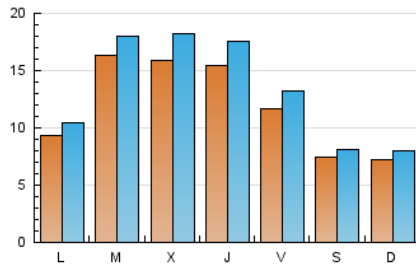

4. Gràfiques (Nacional i Internacional)

4.1 Per dia de la setmana (promig)

N. únics / Visites (x 100)