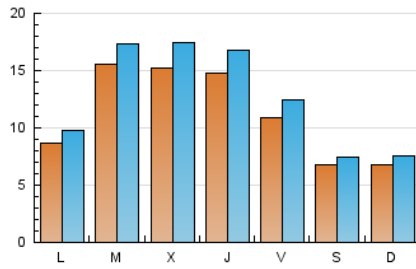

4. Gràfiques (Nacional)

4.1 Per dia de la setmana (promig)

N. únics / Visites (x 100)