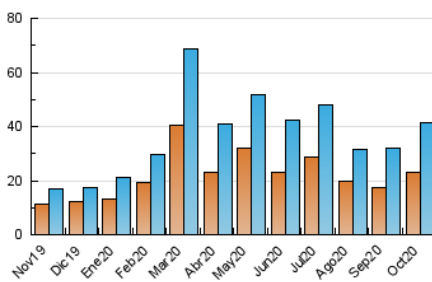

4.3 Per mesos

N. únics / Visites (x 1000)