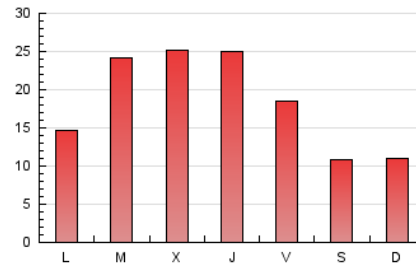

Pàgines (x 100)