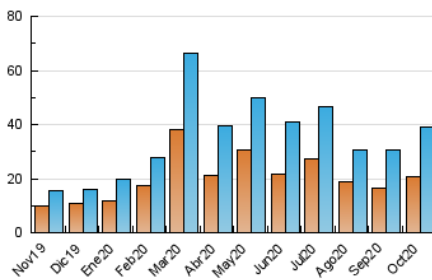

4.3 Per mesos

N. únics / Visites (x 1000)