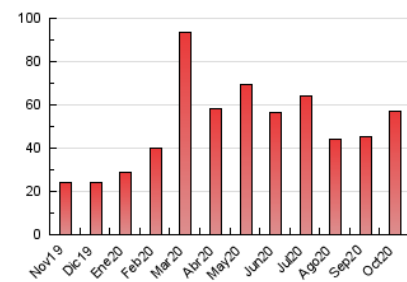

Pàgines (x 1000)