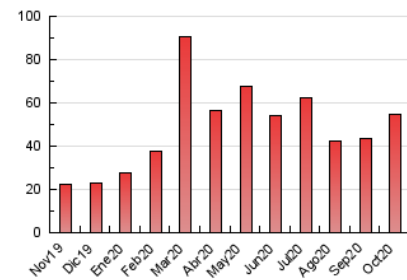

Pàgines (x 1000)