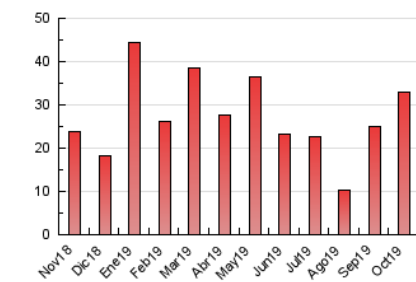

Pàgines (x 1000)