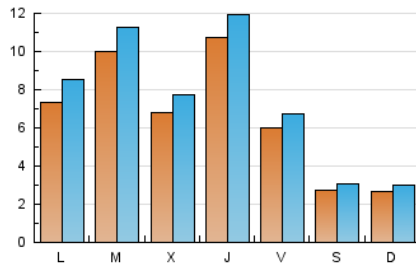

4. Gràfiques (Nacional)

4.1 Per dia de la setmana (promig)

N. únics / Visites (x 100)