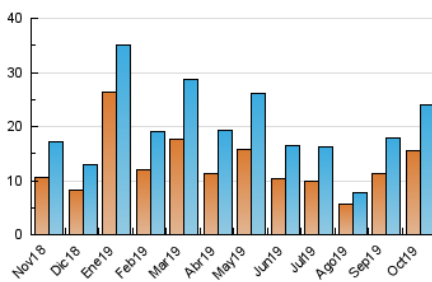

4.3 Per mesos

N. únics / Visites (x 1000)