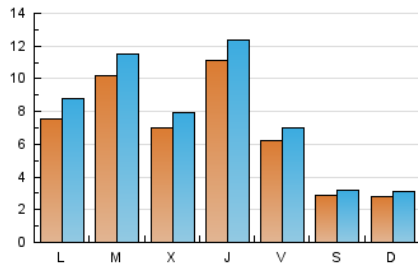

4. Gràfiques (Nacional i Internacional)

4.1 Per dia de la setmana (promig)

N. únics / Visites (x 100)