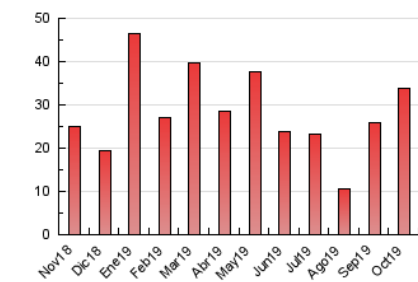

Pàgines (x 1000)