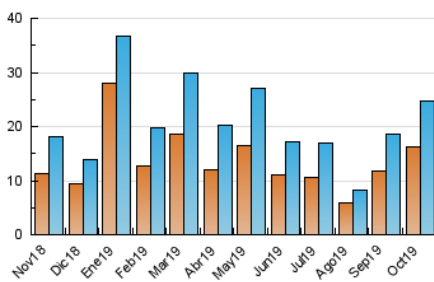

4.3 Per mesos

N. únics / Visites (x 1000)