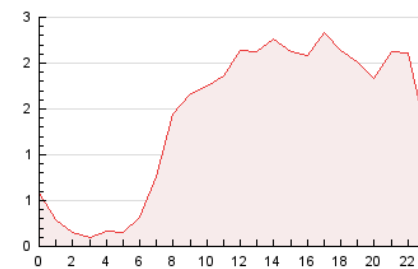

### 3. Per dia del mes (Nacional i Internacional)

Dia	N. únics	Visites	Pàgines	Dia	N. únics	Visites	Pàgines	Dia	N. únics	Visites	Pàgines
1	481	550	846	11	599	697	939	21	570	638	876
2	568	643	951	12	326	348	461	22	855	951	1.279
3	644	730	1.070	13	326	356	446	23	314	375	527
4	517	590	852	14	1.263	1.473	2.045	24	523	605	941
5	354	392	608	15	2.555	2.832	3.700	25	432	490	704
6	294	328	464	16	1.339	1.529	2.014	26	238	267	406
7	705	845	1.200	17	2.739	2.945	3.688	27	254	279	411
8	520	630	914	18	946	1.012	1.276	28	491	571	921
9	631	699	921	19	233	262	351	29	694	782	1.018
10	982	1.137	1.589	20	258	282	419	30	650	712	943
								31	667	748	1.057

4. Gràfiques (Nacional i Internacional)

4.1 Per dia de la setmana (promig)

N. únics / Visites (x 100)

Pàgines (x 100)

4.2 Per franja horària (promig)

Visites (x 1000)

Pàgines (x 1000)

4.3 Per mesos