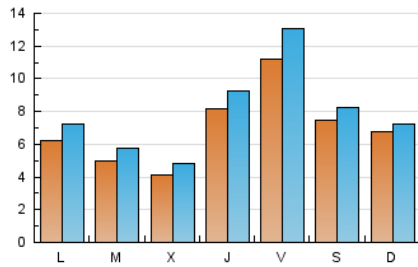

4. Gràfiques (Nacional)

4.1 Per dia de la setmana (promig)

N. únics / Visites (x 100)