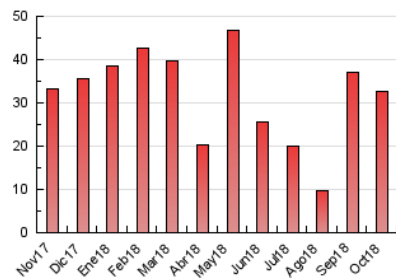

Pàgines (x 1000)