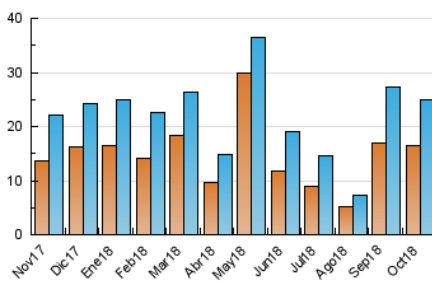

4.3 Per mesos

N. únics / Visites (x 1000)