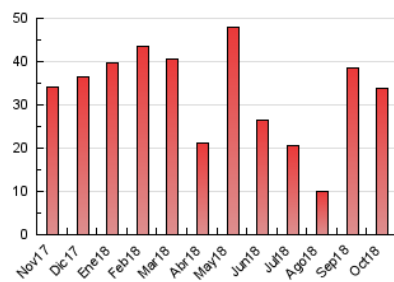

Pàgines (x 1000)