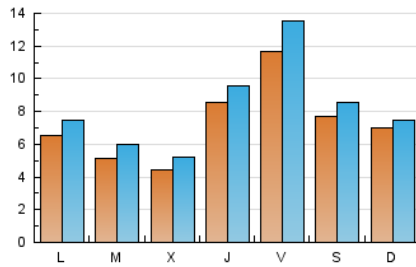

4. Gràfiques (Nacional i Internacional)

4.1 Per dia de la setmana (promig)

N. únics / Visites (x 100)