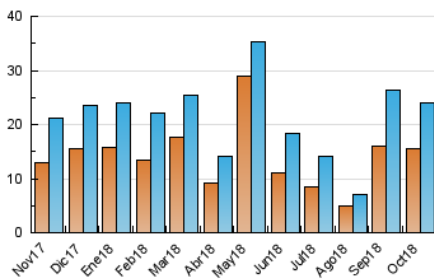

4.3 Per mesos

N. únics / Visites (x 1000)