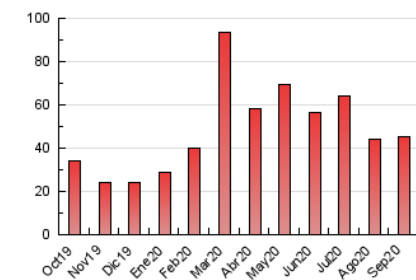

Pàgines (x 1000)