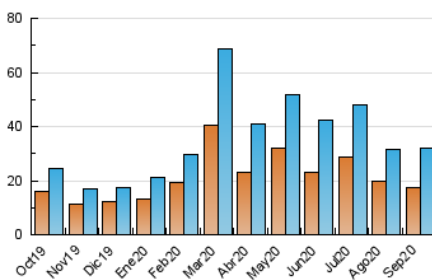

4.3 Per mesos

N. únics / Visites (x 1000)