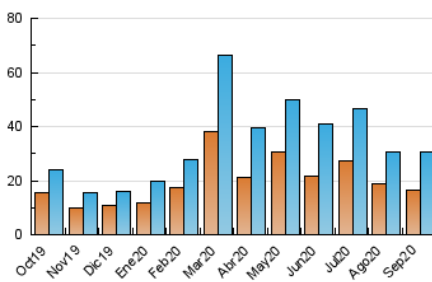

4.3 Per mesos

N. únics / Visites (x 1000)