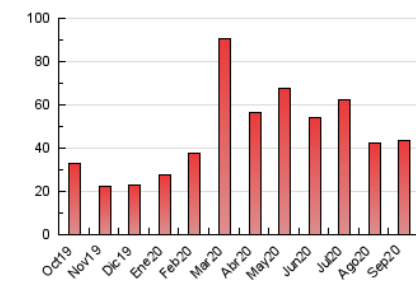

Pàgines (x 1000)