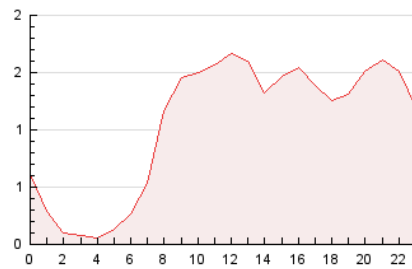

2. Seccions (Nacional)

	PÀGINES	%
HOME	4.812	19.15 %
RESTA	20.320	80.85 %

3. Per dia del mes (Nacional)

Dia	N. únics	Visites	Pàgines	Dia	N. únics	Visites	Pàgines	Dia	N. únics	Visites	Pàgines
1	656	725	989	11	311	356	496	21	418	474	650
2	762	891	1.276	12	456	528	794	22	361	400	513
3	477	531	736	13	367	420	623	23	663	760	1.144
4	358	419	617	14	249	272	378	24	586	634	896
5	441	532	795	15	290	320	396	25	1.030	1.139	1.500
6	559	669	881	16	484	560	791	26	1.573	1.701	2.137
7	319	368	510	17	494	570	784	27	985	1.078	1.451
8	183	219	393	18	486	580	822	28	411	455	642
9	390	458	774	19	727	868	1.352	29	235	262	337
10	392	472	646	20	583	672	985	30	457	548	824

4. Gràfiques (Nacional)

4.1 Per dia de la setmana (promig)

N. únics / Visites (x 100)

Pàgines (x 100)

4.2 Per franja horària (promig)

Visites (x 1000)

Pàgines (x 1000)

4.3 Per mesos