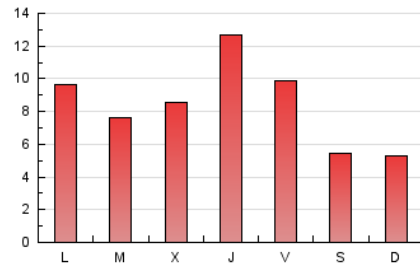

Pàgines (x 100)