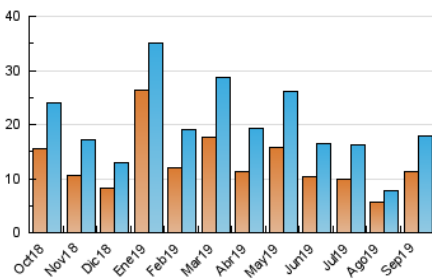

4.3 Per mesos

N. únics / Visites (x 1000)