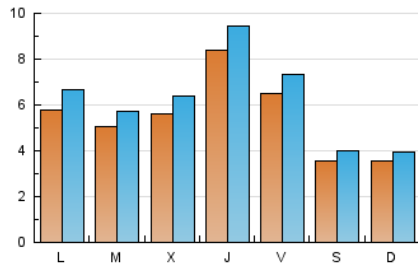

4. Gràfiques (Nacional i Internacional)

4.1 Per dia de la setmana (promig)

N. únics / Visites (x 100)