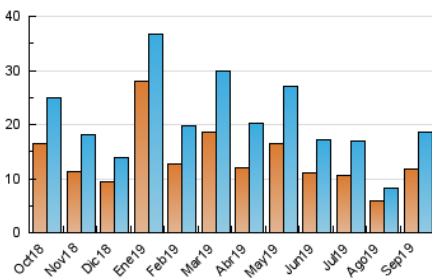

4.3 Per mesos

N. únics / Visites (x 1000)