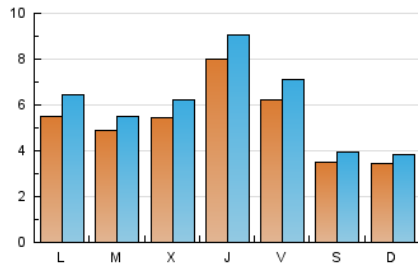

4. Gràfiques (Nacional)

4.1 Per dia de la setmana (promig)

N. únics / Visites (x 100)