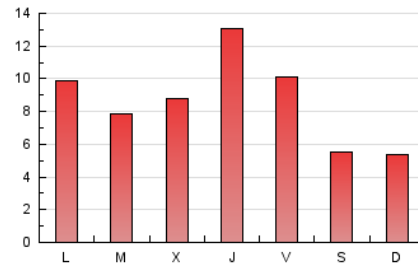

Pàgines (x 100)