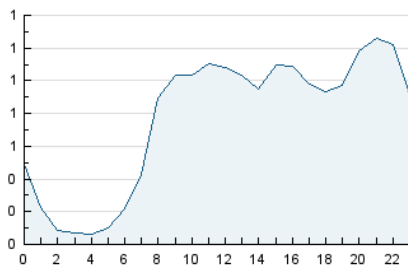

2. Seccions (Nacional i Internacional)

	PÀGINES	%
HOME	4.868	18.86 %
RESTA	20.938	81.14 %

3. Per dia del mes (Nacional i Internacional)

Dia	N. únics	Visites	Pàgines	Dia	N. únics	Visites	Pàgines	Dia	N. únics	Visites	Pàgines
1	676	745	1.018	11	318	364	505	21	429	485	661
2	793	922	1.311	12	473	545	811	22	366	405	518
3	497	552	762	13	380	433	637	23	692	789	1.175
4	365	426	624	14	252	276	383	24	610	658	927
5	451	542	805	15	302	332	409	25	1.057	1.166	1.527
6	581	693	908	16	519	595	829	26	1.615	1.744	2.182
7	331	381	529	17	512	588	803	27	1.022	1.115	1.497
8	187	223	397	18	508	602	846	28	418	462	651
9	403	472	789	19	807	949	1.443	29	242	269	346
10	403	484	658	20	608	697	1.014	30	474	565	841

4. Gràfiques (Nacional i Internacional)

4.1 Per dia de la setmana (promig)

N. únics / Visites (x 100)

Pàgines (x 100)

4.2 Per franja horària (promig)

Visites (x 1000)

Pàgines (x 1000)

4.3 Per mesos