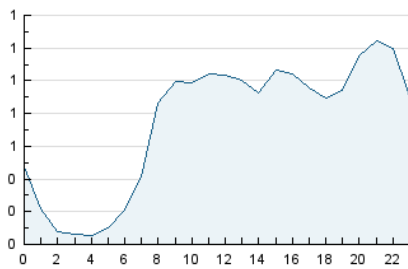

2. Seccions (Nacional)

	PÀGINES	%
HOME	4.812	19.15 %
RESTA	20.320	80.85 %

3. Per dia del mes (Nacional)

Dia	N. únics	Visites	Pàgines	Dia	N. únics	Visites	Pàgines	Dia	N. únics	Visites	Pàgines
1	656	725	989	11	311	356	496	21	418	474	650
2	762	891	1.276	12	456	528	794	22	361	400	513
3	477	531	736	13	367	420	623	23	663	760	1.144
4	358	419	617	14	249	272	378	24	586	634	896
5	441	532	795	15	290	320	396	25	1.030	1.139	1.500
6	559	669	881	16	484	560	791	26	1.573	1.701	2.137
7	319	368	510	17	494	570	784	27	985	1.078	1.451
8	183	219	393	18	486	580	822	28	411	455	642
9	390	458	774	19	727	868	1.352	29	235	262	337
10	392	472	646	20	583	672	985	30	457	548	824

4. Gràfiques (Nacional)

4.1 Per dia de la setmana (promig)

N. únics / Visites (x 100)

Pàgines (x 100)

4.2 Per franja horària (promig)

Visites (x 1000)

Pàgines (x 1000)

4.3 Per mesos