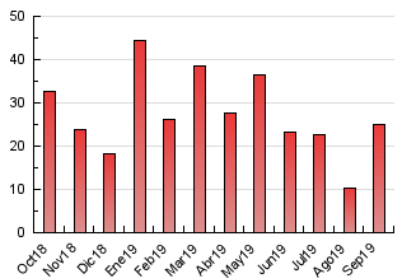

Pàgines (x 1000)