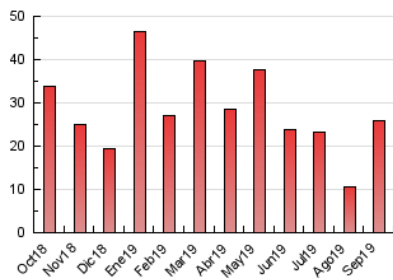

Pàgines (x 1000)