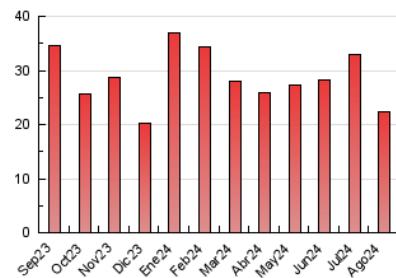

2. Seccions (Nacional)

| | PÀGINES | % |
|--------------|---------|---------|
| HOME | 5.273 | 23.49 % |
| RESTA | 17.179 | 76.51 % |

3. Per dia del mes (Nacional)

| Dia | N. únics | Visites | Pàgines | Dia | N. únics | Visites | Pàgines | Dia | N. únics | Visites | Pàgines |
|-----|----------|---------|---------|-----|----------|---------|---------|-----|----------|---------|---------|
| 1 | 382 | 448 | 707 | 11 | 224 | 257 | 345 | 21 | 414 | 464 | 686 |
| 2 | 326 | 375 | 529 | 12 | 311 | 356 | 454 | 22 | 629 | 723 | 1.067 |
| 3 | 234 | 271 | 367 | 13 | 288 | 332 | 446 | 23 | 287 | 335 | 478 |
| 4 | 263 | 287 | 497 | 14 | 268 | 308 | 421 | 24 | 233 | 259 | 367 |
| 5 | 276 | 319 | 445 | 15 | 260 | 301 | 421 | 25 | 252 | 288 | 442 |
| 6 | 274 | 322 | 452 | 16 | 225 | 264 | 352 | 26 | 528 | 602 | 895 |
| 7 | 298 | 352 | 479 | 17 | 306 | 355 | 521 | 27 | - | - | - |
| 8 | 1.962 | 2.060 | 2.259 | 18 | 236 | 276 | 343 | 28 | 849 | 1.021 | 1.751 |
| 9 | 929 | 985 | 1.136 | 19 | 255 | 288 | 409 | 29 | 1.084 | 1.312 | 2.072 |
| 10 | 356 | 396 | 524 | 20 | 269 | 295 | 436 | 30 | 1.185 | 1.355 | 1.960 |
| | | | | | | | | 31 | 777 | 850 | 1.191 |

4. Gràfiques (Nacional)

4.1 Per dia de la setmana (promig)

N. únics / Visites (x 100)

Pàgines (x 100)

4.2 Per franja horària (promig)

Visites_ (x 1000)

Pàgines (x 1000)

4.3 Per mesos

N. únics / Visites (x 1000)

Pàgines (x 1000)

5. Observacions

Este Medio Electrónico de Comunicación ha sido medido por la herramienta Google Analytics de Google (GA4).

Nota: Debido a un fallo técnico en la herramienta de medición, no relacionado con OJD interactiva, los datos del 27/08/2024 pueden estar incompletos.