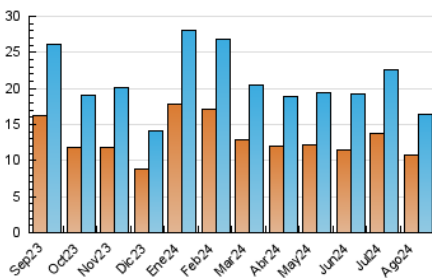

4.3 Per mesos

N. únics / Visites (x 1000)