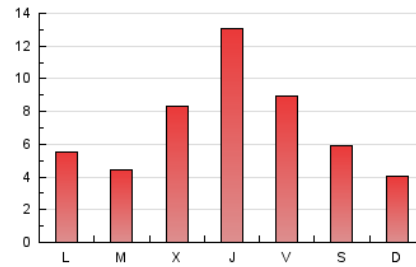

Pàgines (x 100)