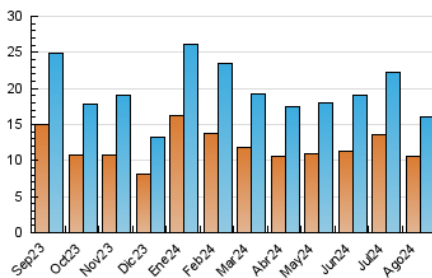

2. Seccions (Nacional)

| | PÀGINES | % |
|--------------|---------|---------|
| HOME | 5.273 | 23.49 % |
| RESTA | 17.179 | 76.51 % |

3. Per dia del mes (Nacional)

| Dia | N. únics | Visites | Pàgines | Dia | N. únics | Visites | Pàgines | Dia | N. únics | Visites | Pàgines |
|-----|----------|---------|---------|-----|----------|---------|---------|-----|----------|---------|---------|
| 1 | 382 | 448 | 707 | 11 | 224 | 257 | 345 | 21 | 414 | 464 | 686 |
| 2 | 326 | 375 | 529 | 12 | 311 | 356 | 454 | 22 | 629 | 723 | 1.067 |
| 3 | 234 | 271 | 367 | 13 | 288 | 332 | 446 | 23 | 287 | 335 | 478 |
| 4 | 263 | 287 | 497 | 14 | 268 | 308 | 421 | 24 | 233 | 259 | 367 |
| 5 | 276 | 319 | 445 | 15 | 260 | 301 | 421 | 25 | 252 | 288 | 442 |
| 6 | 274 | 322 | 452 | 16 | 225 | 264 | 352 | 26 | 528 | 602 | 895 |
| 7 | 298 | 352 | 479 | 17 | 306 | 355 | 521 | 27 | - | - | - |
| 8 | 1.962 | 2.060 | 2.259 | 18 | 236 | 276 | 343 | 28 | 849 | 1.021 | 1.751 |
| 9 | 929 | 985 | 1.136 | 19 | 255 | 288 | 409 | 29 | 1.084 | 1.312 | 2.072 |
| 10 | 356 | 396 | 524 | 20 | 269 | 295 | 436 | 30 | 1.185 | 1.355 | 1.960 |
| | | | | | | | | 31 | 777 | 850 | 1.191 |

4. Gràfiques (Nacional)

4.1 Per dia de la setmana (promig)

N. únics / Visites (x 100)

Pàgines (x 100)

4.2 Per franja horària (promig)

Visites_ (x 1000)

Pàgines (x 1000)

4.3 Per mesos

N. únics / Visites (x 1000)

Pàgines (x 1000)

5. Observacions

Este Medio Electrónico de Comunicación ha sido medido por la herramienta Google Analytics de Google (GA4).

Nota: Debido a un fallo técnico en la herramienta de medición, no relacionado con OJD interactiva, los datos del 27/08/2024 pueden estar incompletos.

Visita:

Una seqüència ininterrompuda de pàgines servides a un usuari vàlid. Si aquest usuari no realitza peticions de pàgines en un període de temps (30 min) la següent petició constituirà l'inici d'una nova visita.