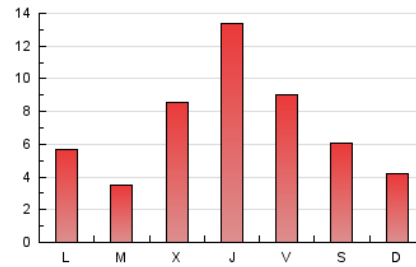

Pàgines (x 100)