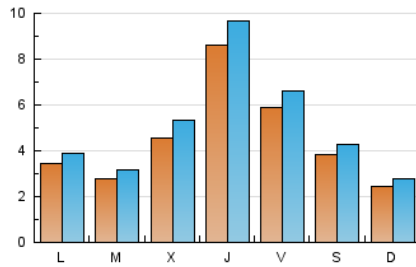

4. Gràfiques (Nacional)

4.1 Per dia de la setmana (promig)

N. únics / Visites (x 100)