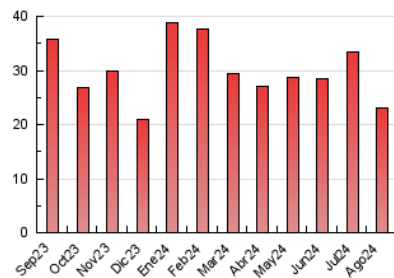

Pàgines (x 1000)