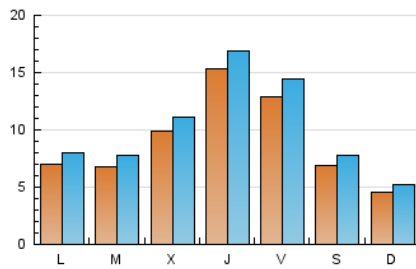

4. Gràfiques (Nacional)

4.1 Per dia de la setmana (promig)

N. únics / Visites (x 100)