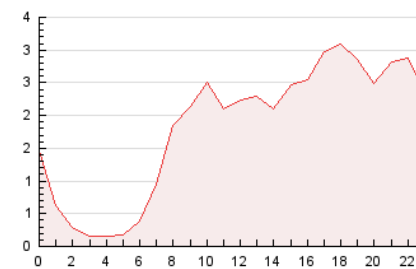

2. Seccions (Nacional i Internacional)

	PÀGINES	%
HOME	9.898	22.53 %
RESTA	34.043	77.47 %

3. Per dia del mes (Nacional i Internacional)

Dia	N. únics	Visites	Pàgines	Dia	N. únics	Visites	Pàgines	Dia	N. únics	Visites	Pàgines
1	1.202	1.309	1.657	11	788	874	1.280	21	822	935	1.372
2	578	625	819	12	1.311	1.440	1.961	22	528	605	852
3	563	635	955	13	1.332	1.485	2.128	23	573	654	900
4	791	906	1.307	14	833	938	1.420	24	926	1.110	1.789
5	911	1.024	1.396	15	387	454	608	25	672	782	1.224
6	3.264	3.510	4.500	16	317	349	495	26	1.181	1.347	1.827
7	3.260	3.593	4.400	17	362	417	594	27	737	837	1.356
8	1.174	1.311	1.655	18	589	657	968	28	400	472	726
9	528	613	846	19	686	781	1.183	29	313	362	558
10	980	1.057	1.425	20	974	1.110	1.612	30	399	463	713
								31	783	892	1.415

4. Gràfiques (Nacional i Internacional)

4.1 Per dia de la setmana (promig)

N. únics / Visites (x 100)

Pàgines (x 100)

4.2 Per franja horària (promig)

Visites (x 1000)

Pàgines (x 1000)

4.3 Per mesos