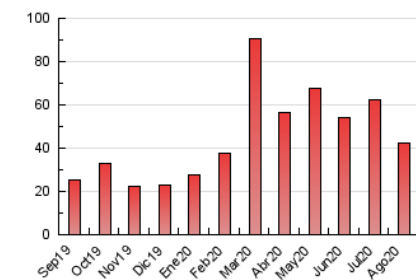

Pàgines (x 1000)