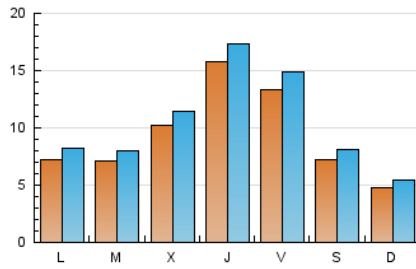

4. Gràfiques (Nacional i Internacional)

4.1 Per dia de la setmana (promig)

N. únics / Visites (x 100)