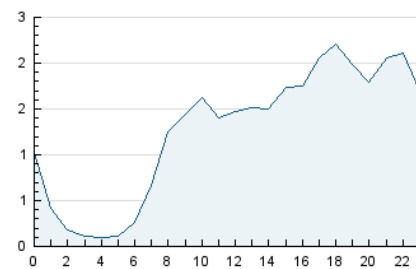

2. Seccions (Nacional)

	PÀGINES	%
HOME	9.668	22.70 %
RESTA	32.928	77.30 %

3. Per dia del mes (Nacional)

Dia	N. únics	Visites	Pàgines	Dia	N. únics	Visites	Pàgines	Dia	N. únics	Visites	Pàgines
1	1.154	1.258	1.591	11	760	846	1.228	21	766	873	1.285
2	556	603	796	12	1.278	1.406	1.918	22	493	568	815
3	540	612	927	13	1.271	1.419	2.044	23	542	623	862
4	762	875	1.253	14	784	884	1.346	24	889	1.071	1.736
5	857	970	1.340	15	355	419	572	25	644	754	1.187
6	3.202	3.442	4.417	16	301	333	479	26	1.157	1.322	1.795
7	3.205	3.538	4.338	17	348	402	570	27	712	811	1.320
8	1.146	1.283	1.614	18	552	620	928	28	388	459	707
9	514	598	827	19	659	752	1.147	29	302	351	545
10	951	1.028	1.389	20	932	1.064	1.548	30	394	458	707
								31	757	865	1.365

4. Gràfiques (Nacional)

4.1 Per dia de la setmana (promig)

N. únics / Visites (x 100)

Pàgines (x 100)

4.2 Per franja horària (promig)

Visites (x 1000)

Pàgines (x 1000)

4.3 Per mesos