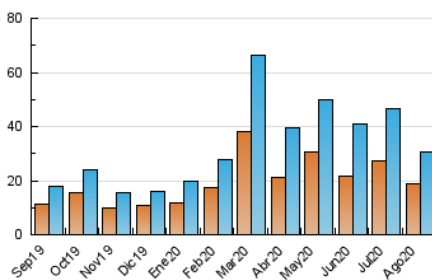

4.3 Per mesos

N. únics / Visites (x 1000)