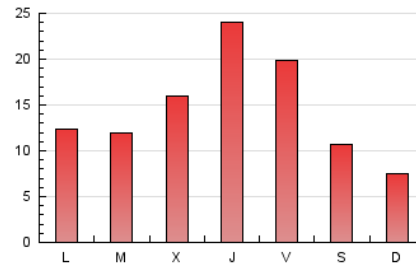

Pàgines (x 100)