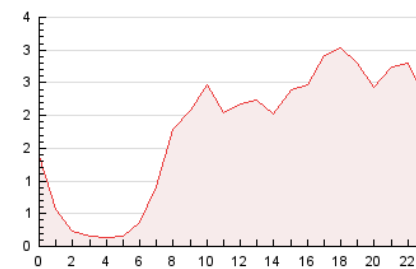

2. Seccions (Nacional)

	PÀGINES	%
HOME	9.668	22.70 %
RESTA	32.928	77.30 %

3. Per dia del mes (Nacional)

Dia	N. únics	Visites	Pàgines	Dia	N. únics	Visites	Pàgines	Dia	N. únics	Visites	Pàgines
1	1.154	1.258	1.591	11	760	846	1.228	21	766	873	1.285
2	556	603	796	12	1.278	1.406	1.918	22	493	568	815
3	540	612	927	13	1.271	1.419	2.044	23	542	623	862
4	762	875	1.253	14	784	884	1.346	24	889	1.071	1.736
5	857	970	1.340	15	355	419	572	25	644	754	1.187
6	3.202	3.442	4.417	16	301	333	479	26	1.157	1.322	1.795
7	3.205	3.538	4.338	17	348	402	570	27	712	811	1.320
8	1.146	1.283	1.614	18	552	620	928	28	388	459	707
9	514	598	827	19	659	752	1.147	29	302	351	545
10	951	1.028	1.389	20	932	1.064	1.548	30	394	458	707
								31	757	865	1.365

4. Gràfiques (Nacional)

4.1 Per dia de la setmana (promig)

N. únics / Visites (x 100)

Pàgines (x 100)

4.2 Per franja horària (promig)

Visites (x 1000)

Pàgines (x 1000)

4.3 Per mesos