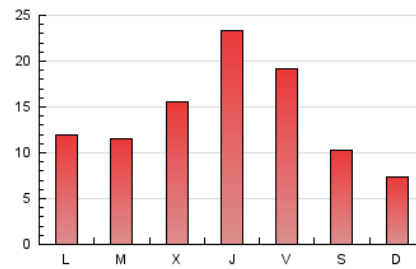

Pàgines (x 100)