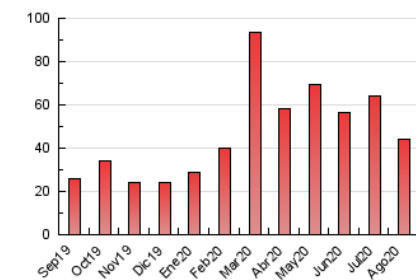

Pàgines (x 1000)