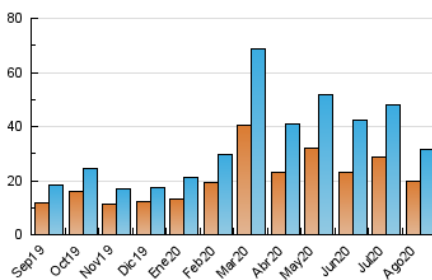

4.3 Per mesos

N. únics / Visites (x 1000)