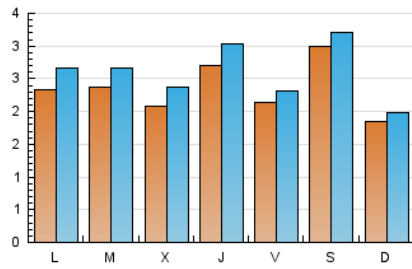

4. Gràfiques (Nacional i Internacional)

4.1 Per dia de la setmana (promig)

N. únics / Visites (x 100)