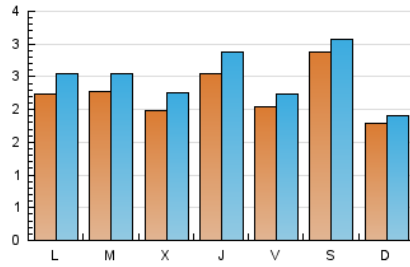

4. Gràfiques (Nacional)

4.1 Per dia de la setmana (promig)

N. únics / Visites (x 100)