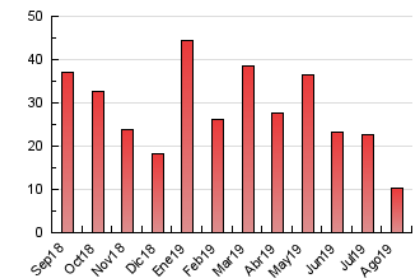

Pàgines (x 1000)