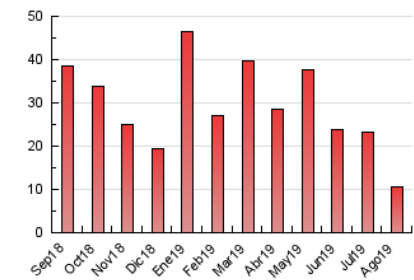

Pàgines (x 1000)