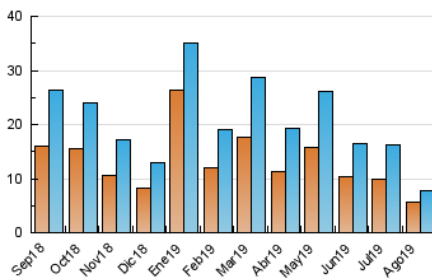

4.3 Per mesos

N. únics / Visites (x 1000)