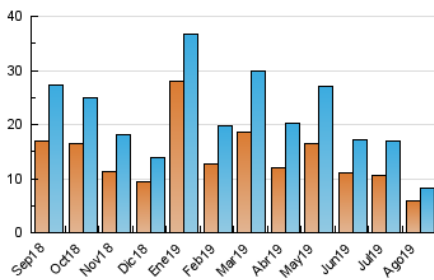

4.3 Per mesos

N. únics / Visites (x 1000)