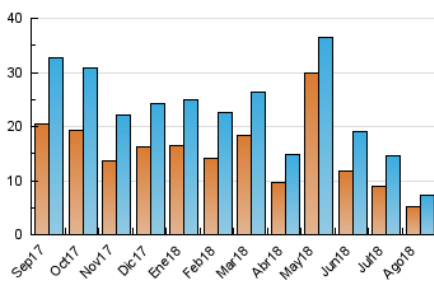

4.3 Per mesos

N. únics / Visites (x 1000)