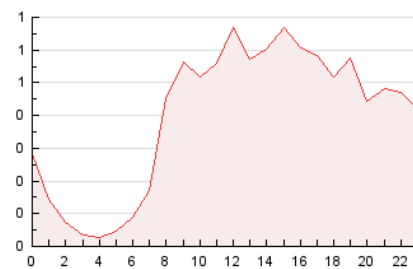

2. Seccions (Nacional)

	PÀGINES	%
HOME	2.181	22.78 %
RESTA	7.395	77.22 %

3. Per dia del mes (Nacional)

Dia	N. únics	Visites	Pàgines	Dia	N. únics	Visites	Pàgines	Dia	N. únics	Visites	Pàgines
1	139	158	238	11	76	84	100	21	161	173	214
2	170	205	294	12	59	65	93	22	245	265	322
3	161	177	258	13	76	80	102	23	477	521	681
4	81	87	120	14	92	96	120	24	336	374	488
5	81	88	114	15	62	68	93	25	165	180	246
6	114	142	195	16	70	77	115	26	236	255	310
7	102	123	164	17	80	85	97	27	521	582	880
8	109	125	177	18	77	83	110	28	337	375	518
9	100	117	151	19	91	104	126	29	305	346	568
10	92	111	150	20	109	122	178	30	935	1.068	1.467
								31	543	611	887

4. Gràfiques (Nacional)

4.1 Per dia de la setmana (promig)

N. únics / Visites (x 100)

Pàgines (x 100)

4.2 Per franja horària (promig)

Visites (x 1000)

Pàgines (x 1000)

4.3 Per mesos