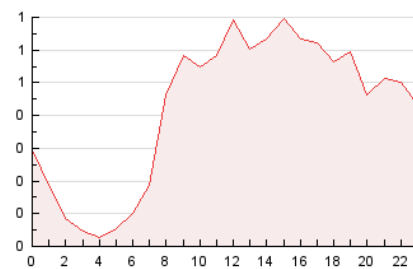

2. Seccions (Nacional i Internacional)

	PÀGINES	%
HOME	2.263	22.38 %
RESTA	7.849	77.62 %

3. Per dia del mes (Nacional i Internacional)

Dia	N. únics	Visites	Pàgines	Dia	N. únics	Visites	Pàgines	Dia	N. únics	Visites	Pàgines
1	148	167	247	11	87	96	118	21	169	182	225
2	184	219	315	12	68	74	103	22	281	301	362
3	179	195	276	13	88	92	117	23	511	555	723
4	84	90	123	14	101	107	140	24	355	394	515
5	85	92	118	15	71	77	105	25	174	189	256
6	149	177	237	16	77	84	122	26	248	267	324
7	113	134	177	17	83	88	101	27	545	607	912
8	122	138	193	18	82	88	116	28	356	396	541
9	106	123	158	19	101	115	139	29	323	366	588
10	104	123	168	20	116	130	188	30	964	1.100	1.504
								31	556	624	901

4. Gràfiques (Nacional i Internacional)

4.1 Per dia de la setmana (promig)

N. únics / Visites (x 100)

Pàgines (x 100)

4.2 Per franja horària (promig)

Visites (x 1000)

Pàgines (x 1000)

4.3 Per mesos