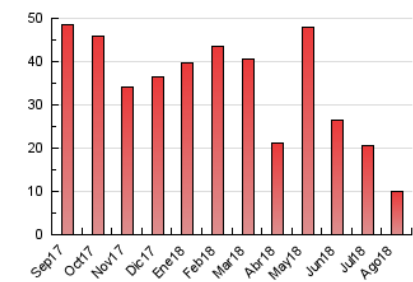

Pàgines (x 1000)