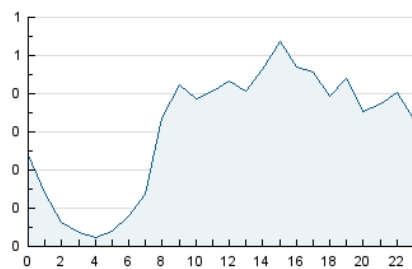

2. Seccions (Nacional i Internacional)

	PÀGINES	%
HOME	2.263	22.38 %
RESTA	7.849	77.62 %

3. Per dia del mes (Nacional i Internacional)

Dia	N. únics	Visites	Pàgines	Dia	N. únics	Visites	Pàgines	Dia	N. únics	Visites	Pàgines
1	148	167	247	11	87	96	118	21	169	182	225
2	184	219	315	12	68	74	103	22	281	301	362
3	179	195	276	13	88	92	117	23	511	555	723
4	84	90	123	14	101	107	140	24	355	394	515
5	85	92	118	15	71	77	105	25	174	189	256
6	149	177	237	16	77	84	122	26	248	267	324
7	113	134	177	17	83	88	101	27	545	607	912
8	122	138	193	18	82	88	116	28	356	396	541
9	106	123	158	19	101	115	139	29	323	366	588
10	104	123	168	20	116	130	188	30	964	1.100	1.504
								31	556	624	901

4. Gràfiques (Nacional i Internacional)

4.1 Per dia de la setmana (promig)

N. únics / Visites (x 100)

Pàgines (x 100)

4.2 Per franja horària (promig)

Visites (x 1000)

Pàgines (x 1000)

4.3 Per mesos