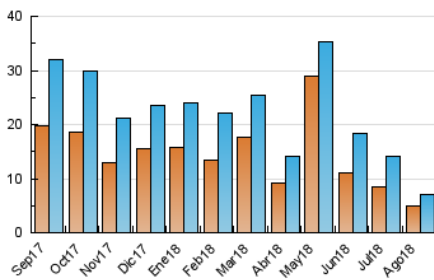

4.3 Per mesos

N. únics / Visites (x 1000)