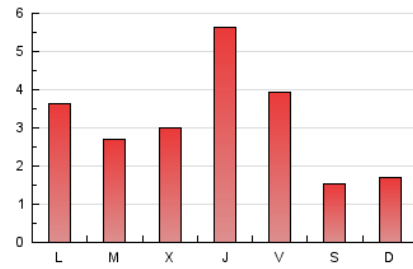

Pàgines (x 100)