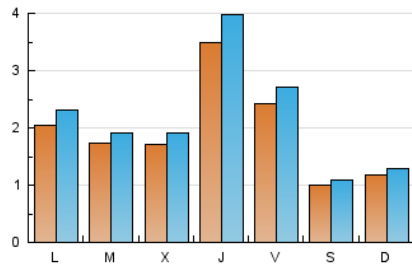

4. Gràfiques (Nacional)

4.1 Per dia de la setmana (promig)

N. únics / Visites (x 100)