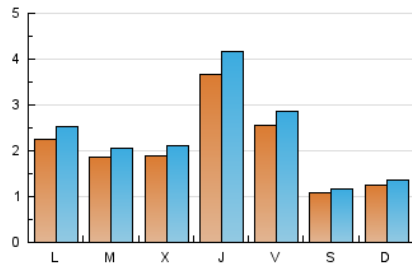

4. Gràfiques (Nacional i Internacional)

4.1 Per dia de la setmana (promig)

N. únics / Visites (x 100)