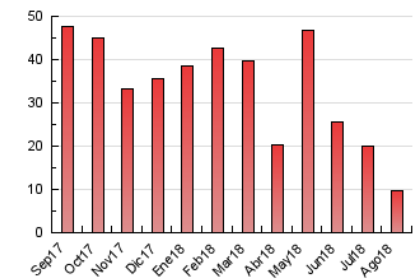

Pàgines (x 1000)