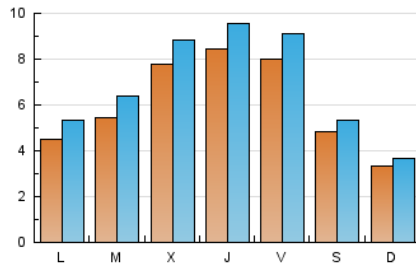

4. Gràfiques (Nacional)

4.1 Per dia de la setmana (promig)

N. únics / Visites (x 100)