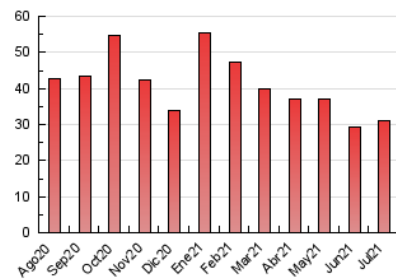

##### 4.2 Per franja horària (promig)

Visites\_\_ (x 1000)

Pàgines (x 1000)

##### 4.3 Per mesos

N. únics / Visites (x 1000)

Pàgines (x 1000)