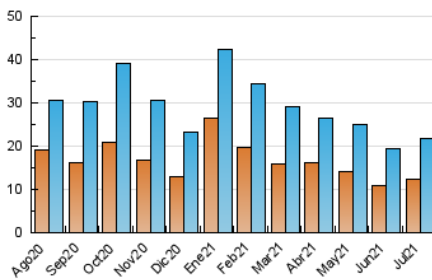

##### 4.1 Per dia de la setmana (promig)

N. únics / Visites (x 100)

Pàgines (x 100)

##### 4.2 Per franja horària (promig)

Visites\_\_ (x 1000)

Pàgines (x 1000)

##### 4.3 Per mesos

N. únics / Visites (x 1000)

Pàgines (x 1000)