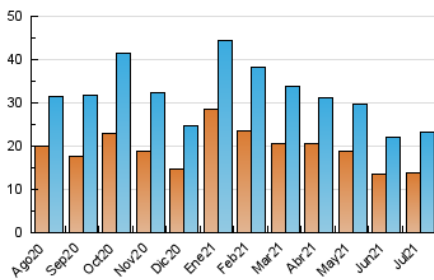

4.3 Per mesos

N. únics / Visites (x 1000)