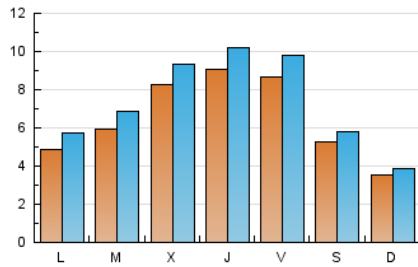

4. Gràfiques (Nacional i Internacional)

4.1 Per dia de la setmana (promig)

N. únics / Visites (x 100)