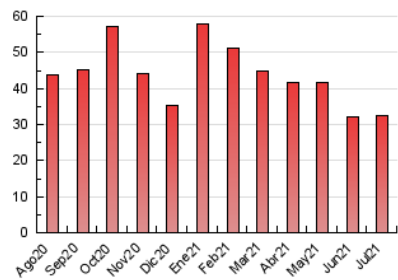

Pàgines (x 1000)