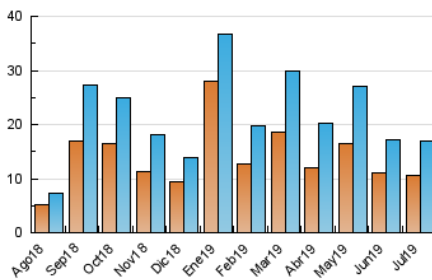

4.3 Per mesos

N. únics / Visites (x 1000)