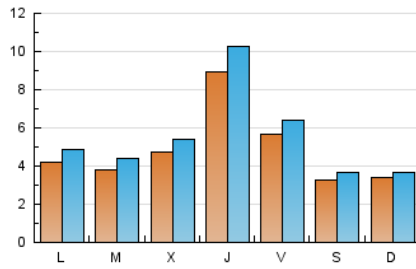

4. Gràfiques (Nacional i Internacional)

4.1 Per dia de la setmana (promig)

N. únics / Visites (x 100)