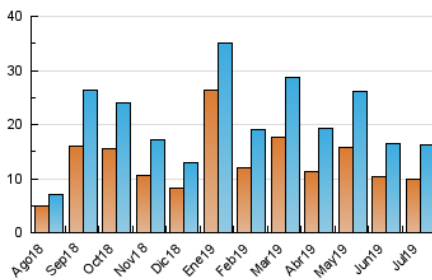

4.3 Per mesos

N. únics / Visites (x 1000)