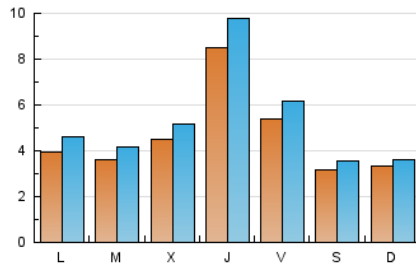

4. Gràfiques (Nacional)

4.1 Per dia de la setmana (promig)

N. únics / Visites (x 100)