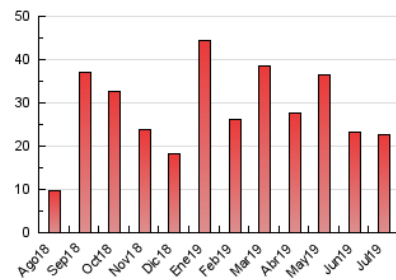

Pàgines (x 1000)