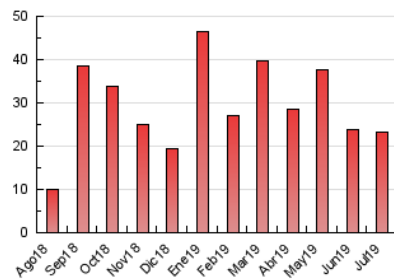

Pàgines (x 1000)