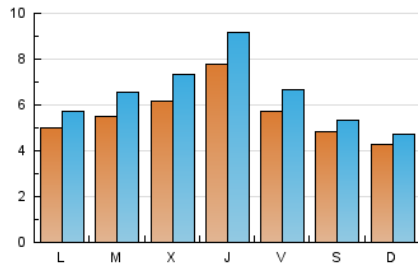

4. Gràfiques (Nacional i Internacional)

4.1 Per dia de la setmana (promig)

N. únics / Visites (x 100)