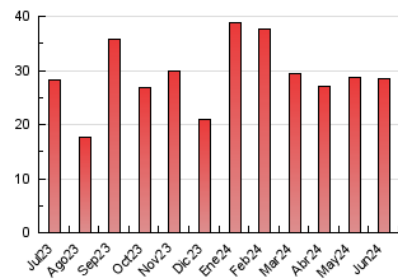

Pàgines (x 1000)