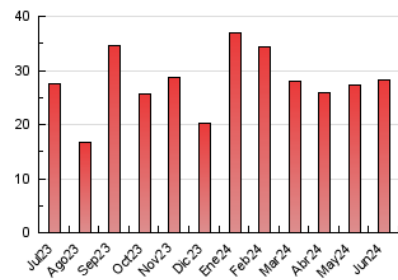

Pàgines (x 1000)