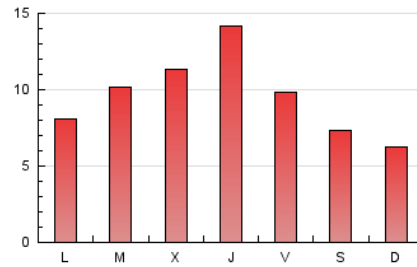

Pàgines (x 100)