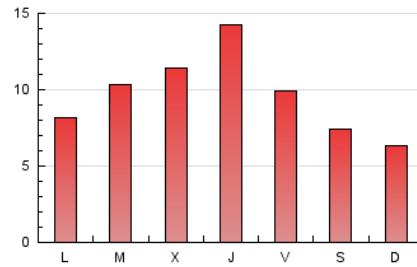

Pàgines (x 100)