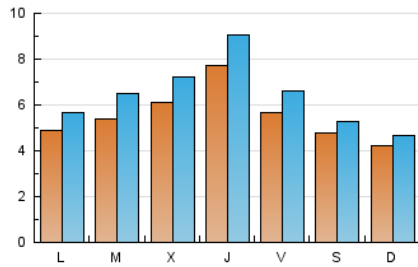

4. Gràfiques (Nacional)

4.1 Per dia de la setmana (promig)

N. únics / Visites (x 100)