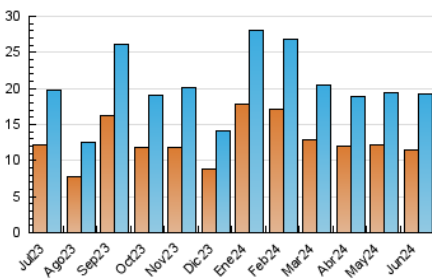

Pàgines (x 1000)

4.3 Per mesos

N. únics / Visites (x 1000)