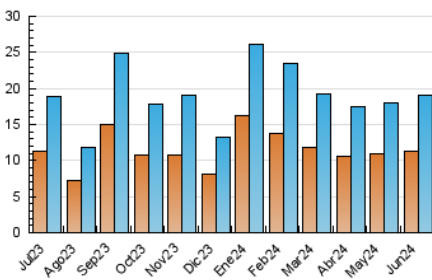

Pàgines (x 1000)

4.3 Per mesos

N. únics / Visites (x 1000)