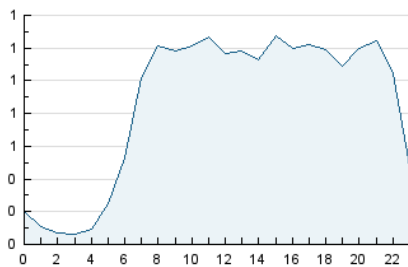

2. Seccions (Nacional)

	PÀGINES	%
HOME	6.653	23.56 %
RESTA	21.588	76.44 %

3. Per dia del mes (Nacional)

Dia	N. únics	Visites	Pàgines	Dia	N. únics	Visites	Pàgines	Dia	N. únics	Visites	Pàgines
1	399	435	666	11	696	835	1.246	21	502	599	967
2	302	347	517	12	538	648	1.136	22	402	456	660
3	456	539	796	13	875	990	1.447	23	283	320	450
4	518	626	995	14	736	825	1.225	24	265	308	434
5	460	555	847	15	411	458	642	25	434	532	824
6	636	781	1.342	16	269	298	420	26	492	600	986
7	446	513	711	17	630	709	1.027	27	582	708	1.101
8	331	378	541	18	515	603	1.009	28	580	700	1.032
9	346	392	535	19	955	1.092	1.557	29	838	906	1.160
10	602	700	976	20	991	1.151	1.775	30	912	974	1.217

4. Gràfiques (Nacional)

4.1 Per dia de la setmana (promig)

N. únics / Visites (x 100)

Pàgines (x 100)

4.2 Per franja horària (promig)

Visites_ (x 1000)

Pàgines (x 1000)

4.3 Per mesos