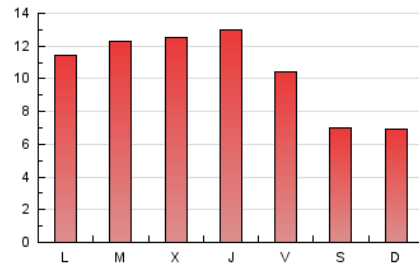

Pàgines (x 100)