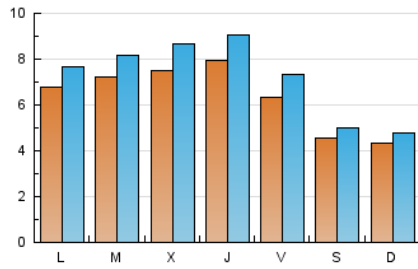

4. Gràfiques (Nacional i Internacional)

4.1 Per dia de la setmana (promig)

N. únics / Visites (x 100)