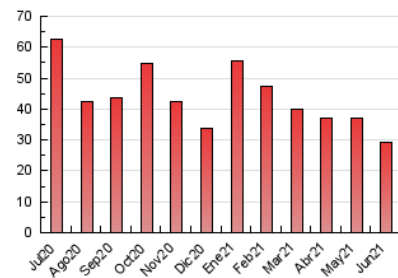

Pàgines (x 1000)