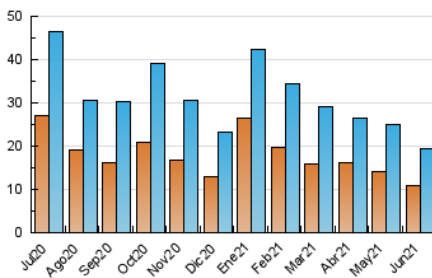

4.3 Per mesos

N. únics / Visites (x 1000)