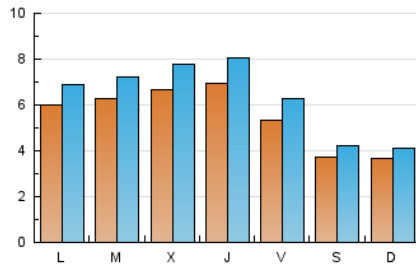

4. Gràfiques (Nacional)

4.1 Per dia de la setmana (promig)

N. únics / Visites (x 100)