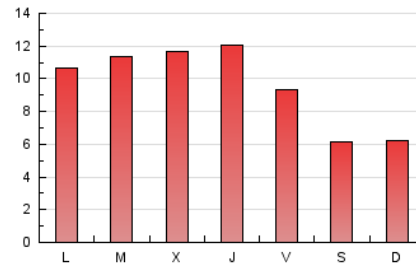

Pàgines (x 100)