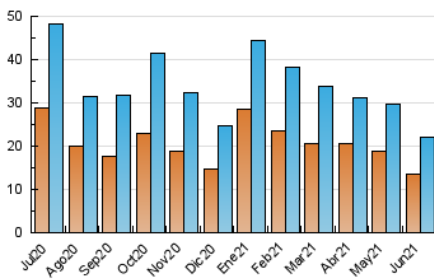

4.3 Per mesos

N. únics / Visites (x 1000)