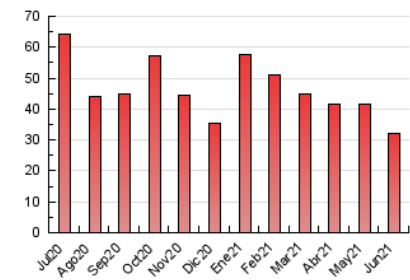

Pàgines (x 1000)