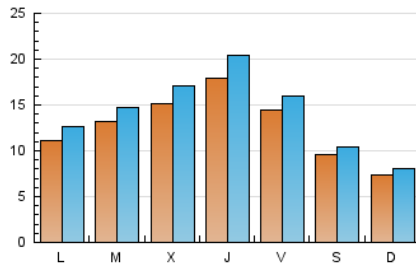

4. Gràfiques (Nacional i Internacional)

4.1 Per dia de la setmana (promig)

N. únics / Visites (x 100)