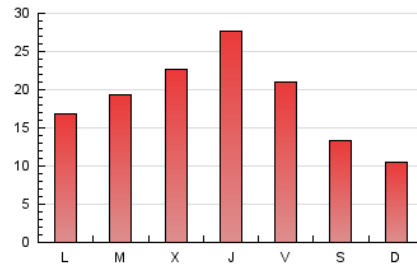

Pàgines (x 100)