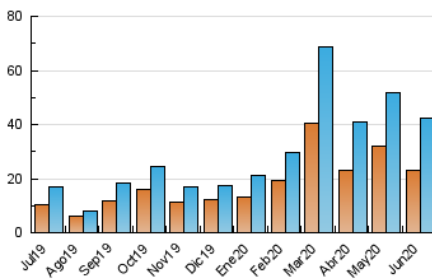

4.3 Per mesos

N. únics / Visites (x 1000)