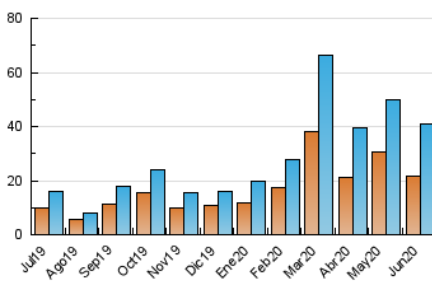

4.3 Per mesos

N. únics / Visites (x 1000)