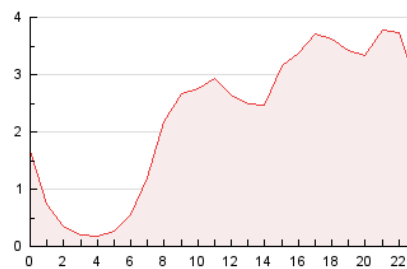

#### 3. Per dia del mes (Nacional)

Dia	N. únics	Visites	Pàgines	Dia	N. únics	Visites	Pàgines	Dia	N. únics	Visites	Pàgines
1	1.020	1.155	1.495	11	1.547	1.764	2.461	21	543	593	761
2	1.796	1.976	2.582	12	1.227	1.392	1.819	22	744	867	1.187
3	1.979	2.223	2.833	13	1.205	1.289	1.644	23	630	726	994
4	1.901	2.175	2.962	14	742	789	1.033	24	412	475	677
5	1.635	1.804	2.366	15	882	998	1.446	25	1.490	1.709	2.397
6	1.108	1.191	1.534	16	1.016	1.135	1.504	26	1.111	1.230	1.818
7	873	955	1.255	17	1.248	1.414	2.068	27	698	753	931
8	1.651	1.864	2.305	18	1.940	2.236	2.926	28	632	709	997
9	1.717	1.937	2.498	19	1.513	1.687	2.112	29	1.054	1.208	1.669
10	2.122	2.437	3.191	20	650	735	1.025	30	1.127	1.304	1.744

4. Gràfiques (Nacional)

4.1 Per dia de la setmana (promig)

N. únics / Visites (x 100)

Pàgines (x 100)

4.2 Per franja horària (promig)

Visites (x 1000)

Pàgines (x 1000)

4.3 Per mesos