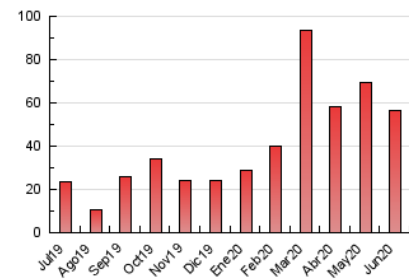

Pàgines (x 1000)