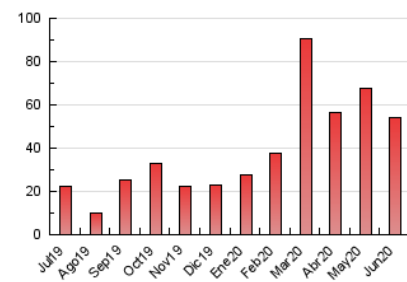

Pàgines (x 1000)