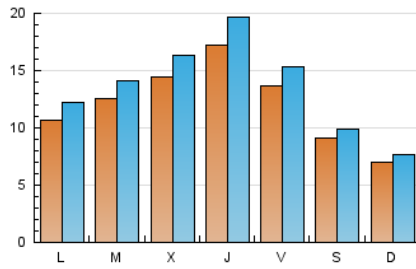

4. Gràfiques (Nacional)

4.1 Per dia de la setmana (promig)

N. únics / Visites (x 100)