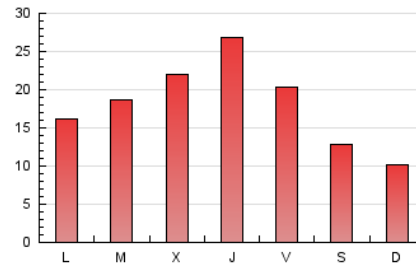

Pàgines (x 100)