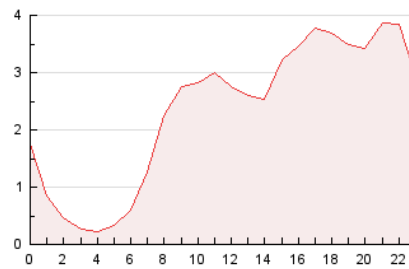

### 3. Per dia del mes (Nacional i Internacional)

Dia	N. únics	Visites	Pàgines	Dia	N. únics	Visites	Pàgines	Dia	N. únics	Visites	Pàgines
1	1.064	1.203	1.550	11	1.614	1.833	2.541	21	580	630	801
2	1.866	2.047	2.661	12	1.303	1.468	1.909	22	784	907	1.238
3	2.092	2.336	2.958	13	1.255	1.341	1.705	23	678	775	1.050
4	1.966	2.240	3.033	14	776	823	1.071	24	445	508	710
5	1.686	1.855	2.420	15	923	1.040	1.496	25	1.544	1.768	2.464
6	1.150	1.233	1.580	16	1.062	1.183	1.556	26	1.179	1.298	1.893
7	925	1.007	1.315	17	1.295	1.463	2.125	27	749	804	983
8	1.700	1.915	2.362	18	2.025	2.325	3.022	28	669	746	1.038
9	1.782	2.003	2.579	19	1.597	1.772	2.201	29	1.114	1.268	1.735
10	2.228	2.545	3.304	20	704	789	1.079	30	1.200	1.378	1.818

4. Gràfiques (Nacional i Internacional)

4.1 Per dia de la setmana (promig)

N. únics / Visites (x 100)

Pàgines (x 100)

4.2 Per franja horària (promig)

Visites (x 1000)

Pàgines (x 1000)

4.3 Per mesos